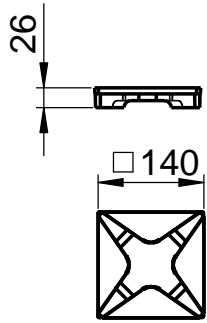

**Achtung !
Wichtiger Hinweis**
Bitte verwenden Sie einen
Ablauf mit mind. 50l/min.
z.B. Viega Tempoplex PLUS

Deckel Block

Detail Ablauf

Detail Rand

WENN NICHT ANDERS DEFINIERT:
BEMASSUNGEN SIND IN MILLIMETER
OBERFLÄCHENBESCHAFFENHEIT: MATT
TOLERANZEN: +/- 2mm
INNENECKEN: r = 10mm

Schnitt A-A

D885-18

domovari		Kunde:		Kunden-Nr.:
		Bestell-Nr.:		Raum:
NAME Martina Poidinger	DATUM	Kommission:		
FARBE: 101 Uni Weiß		Vorgang:	Beleg-Nr.:	
GEWICHT: 81.68 kg		letzte Änderung: 08.08.2018		Pos. 1
				BLATT 2 VON 3