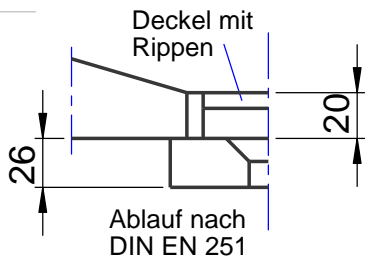

**Achtung !
Wichtiger Hinweis**
Bitte verwenden Sie einen
Ablauf mit mind. 50l/min.
z.B. Viega Tempoplex PLUS

Deckel Block

Detail Ablauf

Detail Rand

WENN NICHT ANDERS DEFINIERT:
BEMASSUNGEN SIND IN MILLIMETER
OBERFLÄCHENBESCHAFFENHEIT: MATT
TOLERANZEN: +/- 2mm
INNENECKEN: r = 10mm

Schnitt A-A

D885-18

domovari		Kunde:		Kunden-Nr.:
		Bestell-Nr.:		Raum:
NAME Martina Poidinger	DATUM	Kommission:		
FARBE: 101 Uni Weiß		Vorgang:	Beleg-Nr.:	
GEWICHT: 81.68 kg		letzte Änderung: 08.08.2018		Pos. 1
				BLATT 2 VON 3