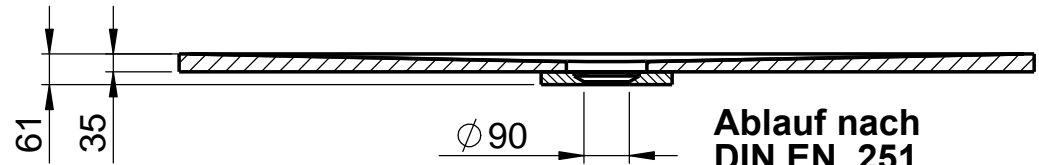

**Achtung !
Wichtiger Hinweis**
Bitte verwenden Sie einen
Ablauf mit mind. 50l/min.
z.B. Viega Tempoplex PLUS

Deckel Block

Detail Ablauf

Detail Rand

WENN NICHT ANDERS DEFINIERT:
BEMASSUNGEN SIND IN MILLIMETER
OBERFLÄCHENBESCHAFFENHEIT: MATT
TOLERANZEN: +/- 2mm
INNENECKEN: r = 10mm

Schnitt A-A

D885-18

domovari		Kunde:		Kunden-Nr.:
		Bestell-Nr.:		Raum:
NAME Martina Poidinger	DATUM	Kommission:		
FARBE: 101 Uni Weiß		Vorgang:	Beleg-Nr.:	
GEWICHT: 81.68 kg		letzte Änderung: 08.08.2018		Pos. 1
				BLATT 2 VON 3