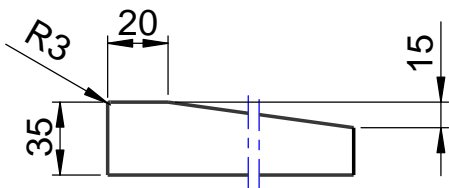

**Achtung !
Wichtiger Hinweis**
Bitte verwenden Sie einen
Ablauf mit mind. 50l/min.
z.B. Viega Tempoplex PLUS

Deckel Block

Detail Ablauf

Detail Rand

WENN NICHT ANDERS DEFINIERT:
BEMASSUNGEN SIND IN MILLIMETER
OBERFLÄCHENBESCHAFFENHEIT: MATT
TOLERANZEN: +/- 2mm
INNENECKEN: r = 10mm

Schnitt A-A

D885-18

domovari		Kunde:		Kunden-Nr.:
		Bestell-Nr.:		Raum:
NAME Martina Poidinger	DATUM	Kommission:		
FARBE: 101 Uni Weiß		Vorgang:	Beleg-Nr.:	
GEWICHT: 81.68 kg		letzte Änderung: 08.08.2018		Pos. 1
				BLATT 2 VON 3