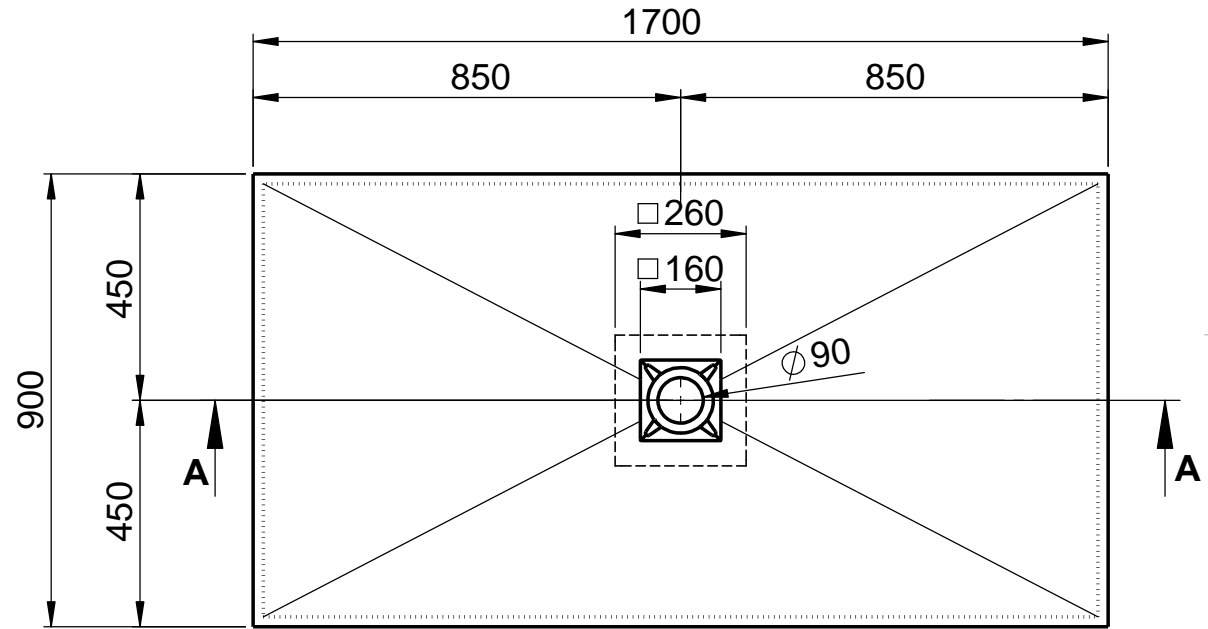

**Achtung !
Wichtiger Hinweis**
Bitte verwenden Sie einen
Ablauf mit mind. 50l/min.
z.B. Viega Tempoplex PLUS

Deckel Block

Detail Ablauf

Detail Rand

WENN NICHT ANDERS DEFINIERT:
BEMASSUNGEN SIND IN MILLIMETER
OBERFLÄCHENBESCHAFFENHEIT: MATT
TOLERANZEN: +/- 2mm
INNENECKEN: r = 10mm

Schnitt A-A

D885-18

domovari		Kunde:		Kunden-Nr.:
		Bestell-Nr.:		Raum:
NAME Martina Poidinger	DATUM	Kommission:		
FARBE: 101 Uni Weiß		Vorgang:	Beleg-Nr.:	
GEWICHT: 81.68 kg		letzte Änderung: 08.08.2018		Pos. 1
				BLATT 2 VON 3