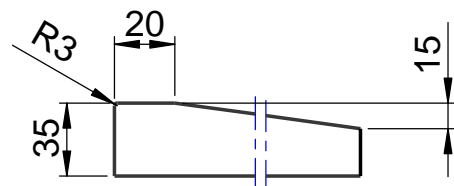

**Achtung !
Wichtiger Hinweis**
Bitte verwenden Sie einen
Ablauf mit mind. 50l/min.
z.B. Viega Tempoplex PLUS

Deckel Block

Detail Ablauf

Detail Rand

D885-20

WENN NICHT ANDERS DEFINIERT:
BEMASSUNGEN SIND IN MILLIMETER
OBERFLÄCHENBESCHAFFENHEIT: MATT
TOLERANZEN: +/- 2mm
INNENECKEN: r = 10mm

domovari		Kunde:		Kunden-Nr.:
		Bestell-Nr.:	Raum:	
NAME Jörg Schlicker	DATUM 05.04.2016	Kommission:		
FARBE: 101 Uni Weiß		Vorgang:	Beleg-Nr.:	KW:
GEWICHT: 43.51 kg		letzte Änderung: 29.11.2018		Pos. 1
				BLATT 2 VON 3