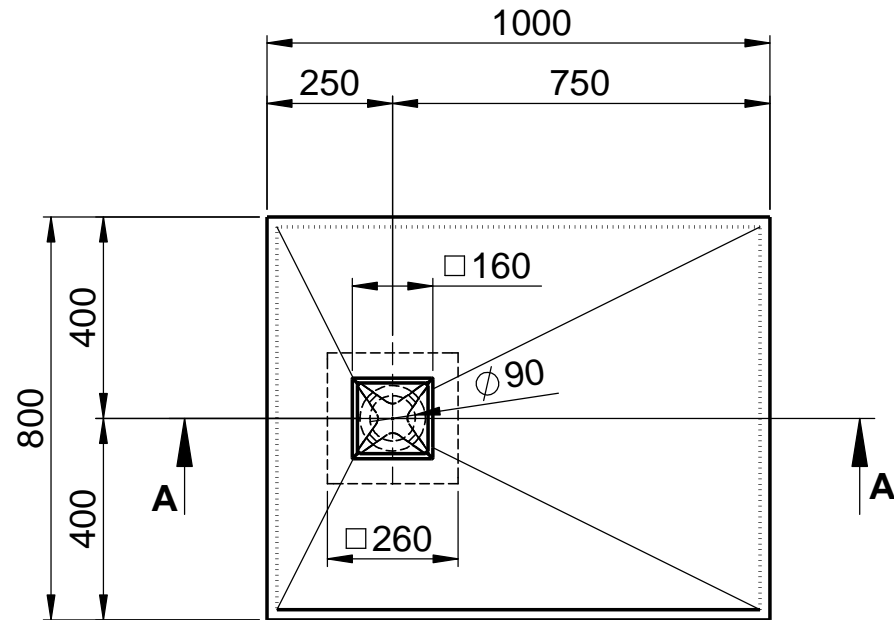

**Achtung !
Wichtiger Hinweis**
Bitte verwenden Sie einen
Ablauf mit mind. 50l/min.
z.B. Viega Tempoplex PLUS

Deckel Block

Detail Ablauf

Detail Rand

D885-20

WENN NICHT ANDERS DEFINIERT:
BEMASSUNGEN SIND IN MILLIMETER
OBERFLÄCHENBESCHAFFENHEIT: MATT
TOLERANZEN: +/- 2mm
INNENECKEN: r = 10mm

domovari		Kunde:		Kunden-Nr.:
		Bestell-Nr.:	Raum:	
NAME Jörg Schlicker	DATUM 05.04.2016	Kommission:		
FARBE: 101 Uni Weiß		Vorgang:	Beleg-Nr.:	KW:
GEWICHT: 43.51 kg		letzte Änderung: 29.11.2018		Pos. 1
				BLATT 2 VON 3