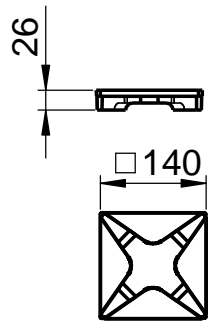

**Achtung !
Wichtiger Hinweis**
Bitte verwenden Sie einen
Ablauf mit mind. 50l/min.
z.B. Viega Tempoplex PLUS

Deckel Block

Detail Ablauf

Detail Rand

D885-20

WENN NICHT ANDERS DEFINIERT:
BEMASSUNGEN SIND IN MILLIMETER
OBERFLÄCHENBESCHAFFENHEIT: MATT
TOLERANZEN: +/- 2mm
INNENECKEN: r = 10mm

domovari		Kunde:		Kunden-Nr.:
		Bestell-Nr.:	Raum:	
NAME Jörg Schlicker	DATUM 05.04.2016	Kommission:		
FARBE: 101 Uni Weiß		Vorgang:	Beleg-Nr.:	KW:
GEWICHT: 43.51 kg		letzte Änderung: 29.11.2018		Pos. 1
				BLATT 2 VON 3