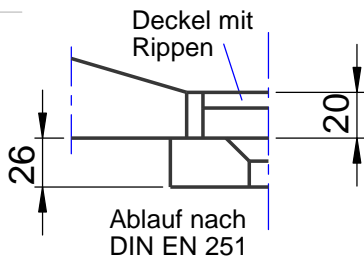

**Achtung !
Wichtiger Hinweis**
Bitte verwenden Sie einen
Ablauf mit mind. 50l/min.
z.B. Viega Tempoplex PLUS

Deckel Block

Detail Ablauf

Detail Rand

D885-20

WENN NICHT ANDERS DEFINIERT:
BEMASSUNGEN SIND IN MILLIMETER
OBERFLÄCHENBESCHAFFENHEIT: MATT
TOLERANZEN: +/- 2mm
INNENECKEN: r = 10mm

domovari		Kunde:		Kunden-Nr.:
		Bestell-Nr.:	Raum:	
NAME Jörg Schlicker	DATUM 05.04.2016	Kommission:		
FARBE: 101 Uni Weiß		Vorgang:	Beleg-Nr.:	KW:
GEWICHT: 43.51 kg		letzte Änderung: 29.11.2018		Pos. 1
				BLATT 2 VON 3