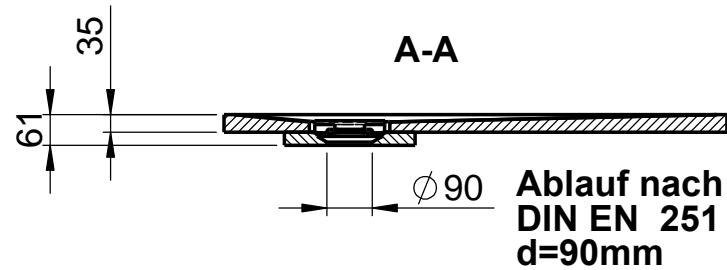

**Achtung !
Wichtiger Hinweis**
Bitte verwenden Sie einen
Ablauf mit mind. 50l/min.
z.B. Viega Tempoplex PLUS

Deckel Block

Detail Ablauf

Detail Rand

D885-20

WENN NICHT ANDERS DEFINIERT:
BEMASSUNGEN SIND IN MILLIMETER
OBERFLÄCHENBESCHAFFENHEIT: MATT
TOLERANZEN: +/- 2mm
INNENECKEN: r = 10mm

domovari		Kunde:		Kunden-Nr.:
		Bestell-Nr.:	Raum:	
NAME Jörg Schlicker	DATUM 05.04.2016	Kommission:		
FARBE: 101 Uni Weiß		Vorgang:	Beleg-Nr.:	KW:
GEWICHT: 43.51 kg		letzte Änderung: 29.11.2018		Pos. 1
				BLATT 2 VON 3