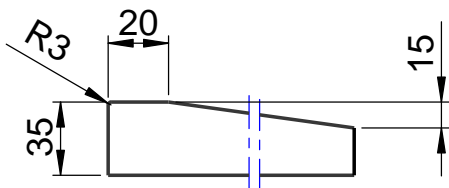

**Achtung !
Wichtiger Hinweis**
Bitte verwenden Sie einen
Ablauf mit mind. 50l/min.
z.B. Viega Tempoplex PLUS

Deckel Block

Detail Ablauf

Detail Rand

D885-6

WENN NICHT ANDERS DEFINIERT:
BEMASSUNGEN SIND IN MILLIMETER
OBERFLÄCHENBESCHAFFENHEIT: MATT
TOLERANZEN: +/- 2mm
INNENECKEN: r = 10mm