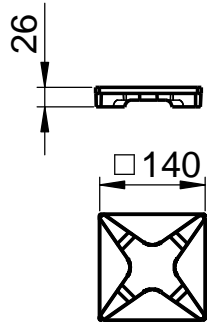

**Achtung !
Wichtiger Hinweis**
Bitte verwenden Sie einen
Ablauf mit mind. 50l/min.
z.B. Viega Tempoplex PLUS

Deckel Block

Detail Ablauf

Detail Rand

D885-6

WENN NICHT ANDERS DEFINIERT:
BEMASSUNGEN SIND IN MILLIMETER
OBERFLÄCHENBESCHAFFENHEIT: MATT
TOLERANZEN: +/- 2mm
INNENECKEN: r = 10mm

domovari		Kunde:		Kunden-Nr.:	
		Bestell-Nr.:		Raum:	
NAME Jörg Thissen	DATUM	Kommission:			
FARBE: 101 Uni Weiß		Vorgang:	Beleg-Nr.:		
GEWICHT: 48.72 kg		letzte Änderung: 08.08.2018			Pos. 1
					BLATT 2 VON 3