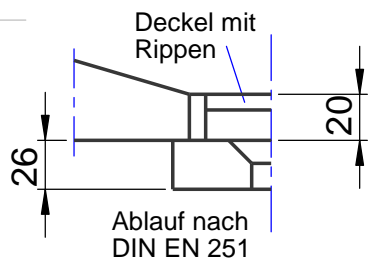

**Achtung !
Wichtiger Hinweis**
Bitte verwenden Sie einen
Ablauf mit mind. 50l/min.
z.B. Viega Tempoplex PLUS

Deckel Block

Detail Ablauf

Detail Rand

D885-6

WENN NICHT ANDERS DEFINIERT:
BEMASSUNGEN SIND IN MILLIMETER
OBERFLÄCHENBESCHAFFENHEIT: MATT
TOLERANZEN: +/- 2mm
INNENECKEN: r = 10mm

domovari		Kunde:		Kunden-Nr.:	
		Bestell-Nr.:		Raum:	
NAME Jörg Thissen	DATUM	Kommission:			
FARBE: 101 Uni Weiß		Vorgang:	Beleg-Nr.:		
GEWICHT: 48.72 kg		letzte Änderung: 08.08.2018			Pos. 1
					BLATT 2 VON 3