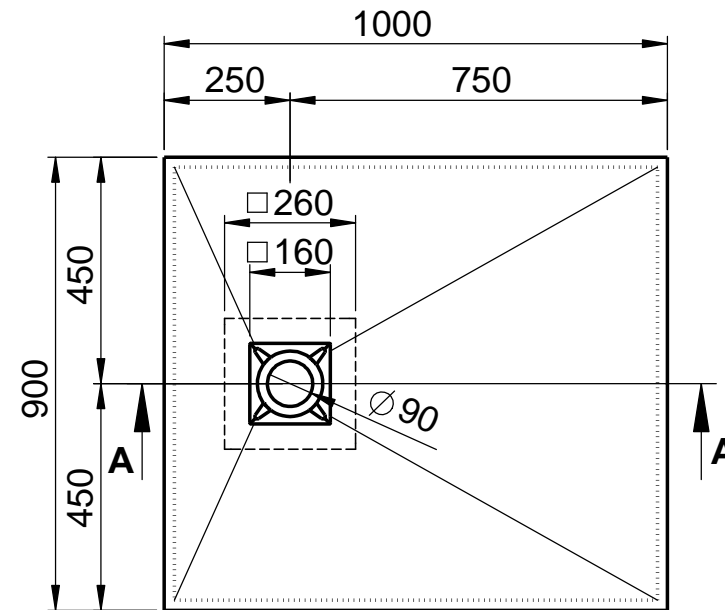

**Achtung !
Wichtiger Hinweis**
Bitte verwenden Sie einen
Ablauf mit mind. 50l/min.
z.B. Viega Tempoplex PLUS

Deckel Block

Detail Ablauf

Detail Rand

D885-6

WENN NICHT ANDERS DEFINIERT:
BEMASSUNGEN SIND IN MILLIMETER
OBERFLÄCHENBESCHAFFENHEIT: MATT
TOLERANZEN: +/- 2mm
INNENECKEN: r = 10mm

domovari		Kunde:		Kunden-Nr.:	
		Bestell-Nr.:		Raum:	
NAME Jörg Thissen	DATUM	Kommission:			
FARBE: 101 Uni Weiß		Vorgang:	Beleg-Nr.:		
GEWICHT: 48.72 kg		letzte Änderung: 08.08.2018			Pos. 1
					BLATT 2 VON 3