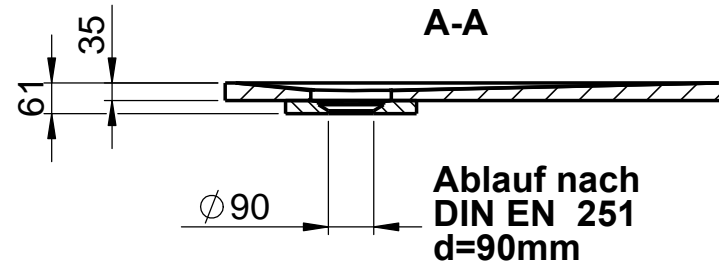

**Achtung !
Wichtiger Hinweis**
Bitte verwenden Sie einen
Ablauf mit mind. 50l/min.
z.B. Viega Tempoplex PLUS

Deckel Block

Detail Ablauf

Detail Rand

D885-6

WENN NICHT ANDERS DEFINIERT:
BEMASSUNGEN SIND IN MILLIMETER
OBERFLÄCHENBESCHAFFENHEIT: MATT
TOLERANZEN: +/- 2mm
INNENECKEN: r = 10mm

domovari		Kunde:		Kunden-Nr.:	
		Bestell-Nr.:		Raum:	
NAME Jörg Thissen	DATUM	Kommission:			
FARBE: 101 Uni Weiß		Vorgang:	Beleg-Nr.:		
GEWICHT: 48.72 kg		letzte Änderung: 08.08.2018			Pos. 1
					BLATT 2 VON 3