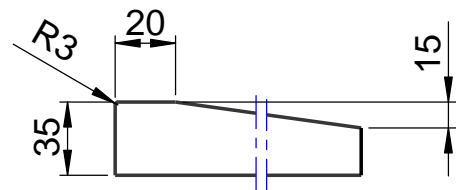

**Achtung !
Wichtiger Hinweis**
Bitte verwenden Sie einen
Ablauf mit mind. 50l/min.
z.B. Viega Tempoplex PLUS

Deckel Block

Detail Ablauf

Detail Rand

D885-7

WENN NICHT ANDERS DEFINIERT:
BEMASSUNGEN SIND IN MILLIMETER
OBERFLÄCHENBESCHAFFENHEIT: MATT
TOLERANZEN: +/- 2mm
INNENECKEN: r = 10mm

domovari

NAME DATUM

FARBE:
101 Uni Weiß

GEWICHT: 51.87 kg

Kunde:

Bestell-Nr.:

Kommission:

Vorgang: