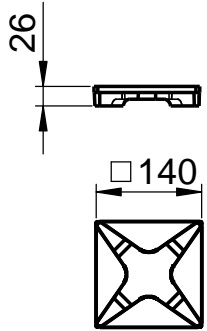

**Achtung !
Wichtiger Hinweis**
Bitte verwenden Sie einen
Ablauf mit mind. 50l/min.
z.B. Viega Tempoplex PLUS

Deckel Block

Detail Ablauf

Detail Rand

D885-7

WENN NICHT ANDERS DEFINIERT:
BEMASSUNGEN SIND IN MILLIMETER
OBERFLÄCHENBESCHAFFENHEIT: MATT
TOLERANZEN: +/- 2mm
INNENECKEN: r = 10mm

domovari

NAME DATUM

FARBE:
101 Uni Weiß

GEWICHT: 51.87 kg

Kunde:

Bestell-Nr.:

Kommission:

Vorgang: