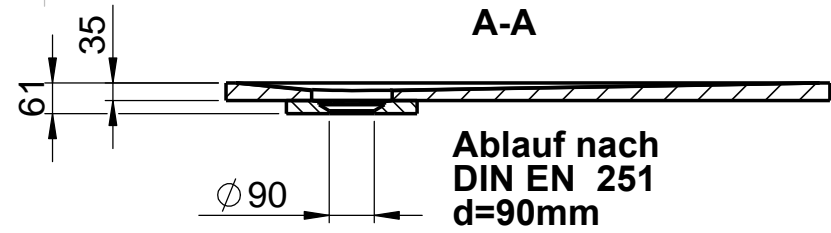

**Achtung !
Wichtiger Hinweis**
Bitte verwenden Sie einen
Ablauf mit mind. 50l/min.
z.B. Viega Tempoplex PLUS

Deckel Block

Detail Ablauf

Detail Rand

D885-7

WENN NICHT ANDERS DEFINIERT:
BEMASSUNGEN SIND IN MILLIMETER
OBERFLÄCHENBESCHAFFENHEIT: MATT
TOLERANZEN: +/- 2mm
INNENECKEN: r = 10mm

domovari

NAME DATUM

FARBE:
101 Uni Weiß

GEWICHT: 51.87 kg

Kunde:

Bestell-Nr.:

Kommission:

Vorgang: