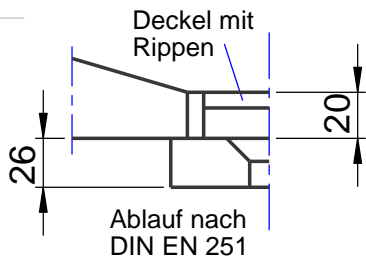

**Achtung !
Wichtiger Hinweis**
Bitte verwenden Sie einen
Ablauf mit mind. 50l/min.
z.B. Viega Tempoplex PLUS

Deckel Block

Detail Ablauf

Detail Rand

D885-7

WENN NICHT ANDERS DEFINIERT:
BEMASSUNGEN SIND IN MILLIMETER
OBERFLÄCHENBESCHAFFENHEIT: MATT
TOLERANZEN: +/- 2mm
INNENECKEN: r = 10mm

domovari

NAME DATUM

FARBE:
101 Uni Weiß

GEWICHT: 51.87 kg

Kunde:

Bestell-Nr.:

Kommission:

Vorgang: