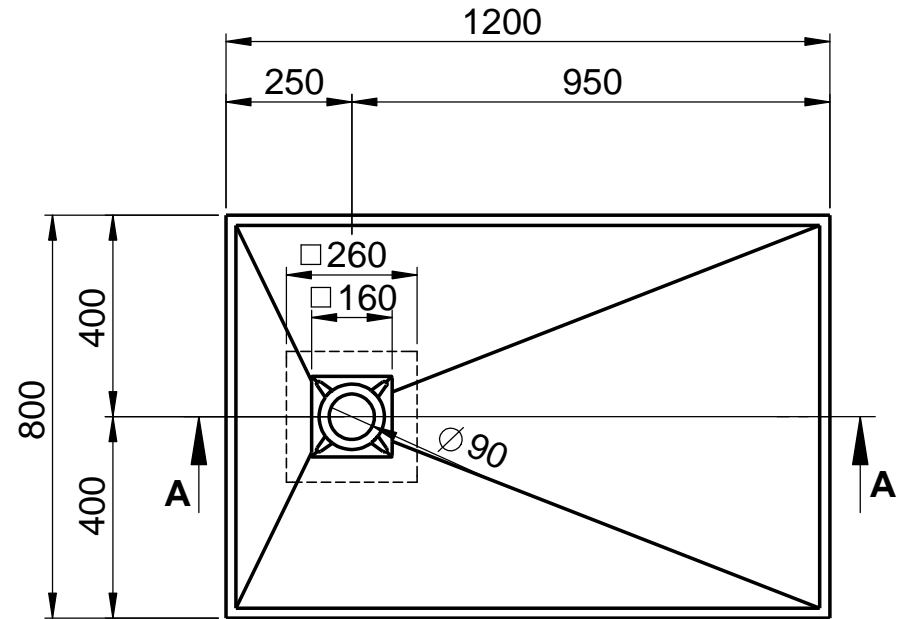

**Achtung !
Wichtiger Hinweis**
Bitte verwenden Sie einen
Ablauf mit mind. 50l/min.
z.B. Viega Tempoplex PLUS

Deckel Block

Detail Ablauf

Detail Rand

D885-7

WENN NICHT ANDERS DEFINIERT:
BEMASSUNGEN SIND IN MILLIMETER
OBERFLÄCHENBESCHAFFENHEIT: MATT
TOLERANZEN: +/- 2mm
INNENECKEN: r = 10mm

domovari

NAME DATUM

FARBE:
101 Uni Weiß

GEWICHT: 51.87 kg

Kunde:

Bestell-Nr.:

Kommission:

Vorgang: