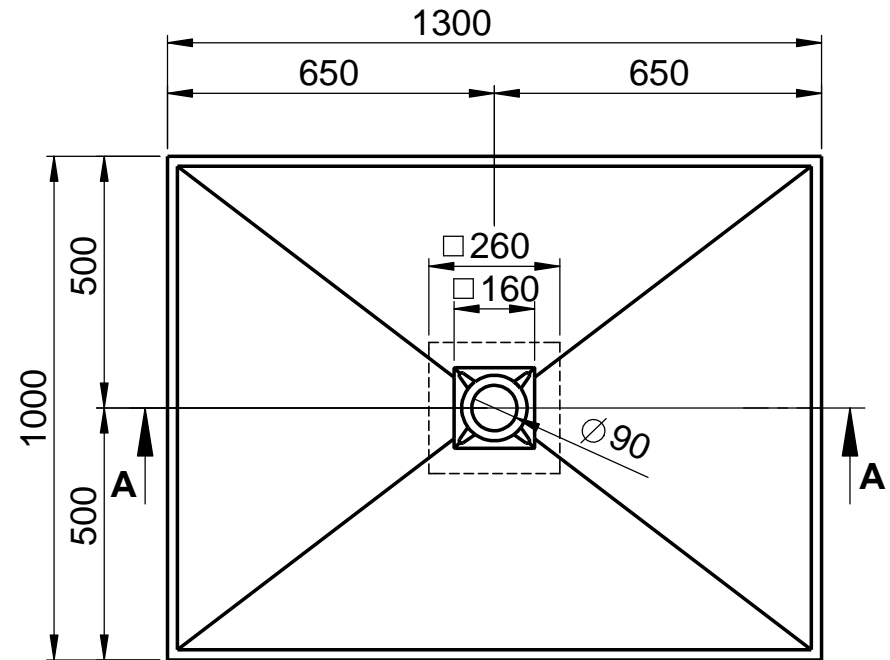

**Achtung !
Wichtiger Hinweis**
Bitte verwenden Sie einen
Ablauf mit mind. 50l/min.
z.B. Viega Tempoplex PLUS

Deckel Block

Detail Ablauf

Detail Rand

D885-9

WENN NICHT ANDERS DEFINIERT:
BEMASSUNGEN SIND IN MILLIMETER
OBERFLÄCHENBESCHAFFENHEIT: MATT
TOLERANZEN: +/- 2mm
INNENECKEN: r = 10mm

domovari		Kunde:		Kunden-Nr.:	
		Bestell-Nr.:		Raum:	
NAME Jörg Schlicker		Datum			
FARBE: 101 Uni Weiß		Kommission:			
GEWICHT: 69.62 kg		Vorgang:		Beleg-Nr.:	
		letzte Änderung: 08.08.2018		KW:	
				Pos. 1	
				BLATT 2 VON 3	