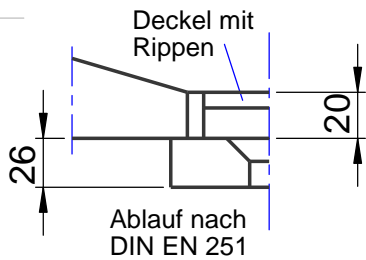

**Achtung !
Wichtiger Hinweis**
Bitte verwenden Sie einen
Ablauf mit mind. 50l/min.
z.B. Viega Tempoplex PLUS

Deckel Block

Detail Ablauf

Detail Rand

D885-9

WENN NICHT ANDERS DEFINIERT:
BEMASSUNGEN SIND IN MILLIMETER
OBERFLÄCHENBESCHAFFENHEIT: MATT
TOLERANZEN: +/- 2mm
INNENECKEN: r = 10mm

domovari		Kunde:		Kunden-Nr.:	
		Bestell-Nr.:		Raum:	
NAME Jörg Schlicker		Datum			
FARBE: 101 Uni Weiß		Kommission:			
GEWICHT: 69.62 kg		Vorgang:		Beleg-Nr.:	
		letzte Änderung: 08.08.2018		KW:	
				Pos. 1	
				BLATT 2 VON 3	