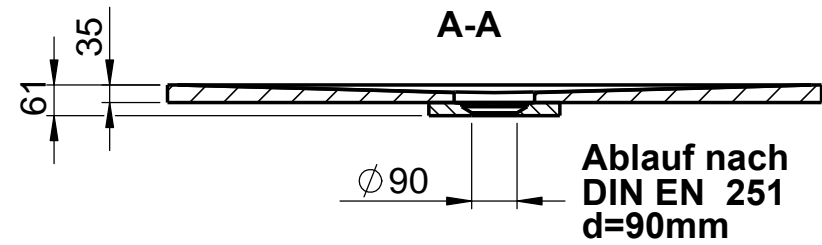

**Achtung !
Wichtiger Hinweis**
Bitte verwenden Sie einen
Ablauf mit mind. 50l/min.
z.B. Viega Tempoplex PLUS

Deckel Block

Detail Ablauf

Detail Rand

D885-9

WENN NICHT ANDERS DEFINIERT:
BEMASSUNGEN SIND IN MILLIMETER
OBERFLÄCHENBESCHAFFENHEIT: MATT
TOLERANZEN: +/- 2mm
INNENECKEN: r = 10mm

domovari		Kunde:		Kunden-Nr.:	
		Bestell-Nr.:		Raum:	
NAME Jörg Schlicker		Datum			
FARBE: 101 Uni Weiß		Kommission:			
GEWICHT: 69.62 kg		Vorgang:		Beleg-Nr.:	
		letzte Änderung: 08.08.2018		KW:	
				Pos. 1	
				BLATT 2 VON 3	