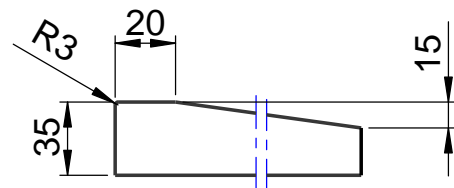

**Achtung !
Wichtiger Hinweis**
Bitte verwenden Sie einen
Ablauf mit mind. 50l/min.
z.B. Viega Tempoplex PLUS

Deckel Block

Detail Ablauf

Detail Rand

D885-9

WENN NICHT ANDERS DEFINIERT:
BEMASSUNGEN SIND IN MILLIMETER
OBERFLÄCHENBESCHAFFENHEIT: MATT
TOLERANZEN: +/- 2mm
INNENECKEN: r = 10mm

domovari		Kunde:		Kunden-Nr.:	
		Bestell-Nr.:		Raum:	
NAME Jörg Schlicker		Datum			
FARBE: 101 Uni Weiß		Kommission:			
GEWICHT: 69.62 kg		Vorgang:		Beleg-Nr.:	
		letzte Änderung: 08.08.2018		KW:	
				Pos. 1	
				BLATT 2 VON 3	