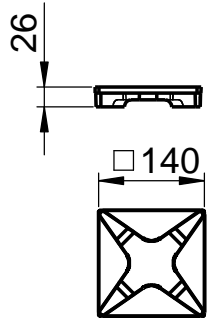

**Achtung !
Wichtiger Hinweis**
Bitte verwenden Sie einen
Ablauf mit mind. 50l/min.
z.B. Viega Tempoplex PLUS

Deckel Block

Detail Ablauf

Detail Rand

D885-9

WENN NICHT ANDERS DEFINIERT:
BEMASSUNGEN SIND IN MILLIMETER
OBERFLÄCHENBESCHAFFENHEIT: MATT
TOLERANZEN: +/- 2mm
INNENECKEN: r = 10mm

domovari		Kunde:		Kunden-Nr.:	
		Bestell-Nr.:		Raum:	
NAME Jörg Schlicker		Datum			
FARBE: 101 Uni Weiß		Kommission:			
GEWICHT: 69.62 kg		Vorgang:		Beleg-Nr.:	
		letzte Änderung: 08.08.2018		KW:	
				Pos. 1	
				BLATT 2 VON 3	