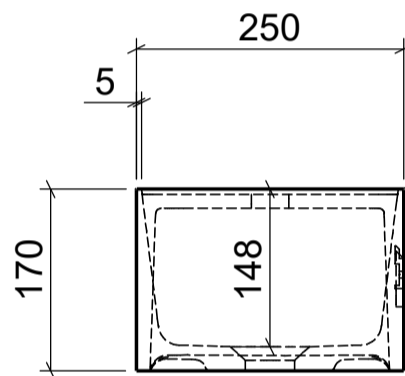

AUFSATZBECKEN | COUNTERTOP BASIN

ART. BEZEICHNUNG | ART. DESIGNATION
Konzept Slim

ARTIKEL-NR | ARTICLE-NO.
D902-HA-DX

MASSE | DIMENSIONS
450x250x170MM

GEWICHT | WEIGHT
9 KG

ÜBERLAUF | OVERFLOW
OHNE

domovari