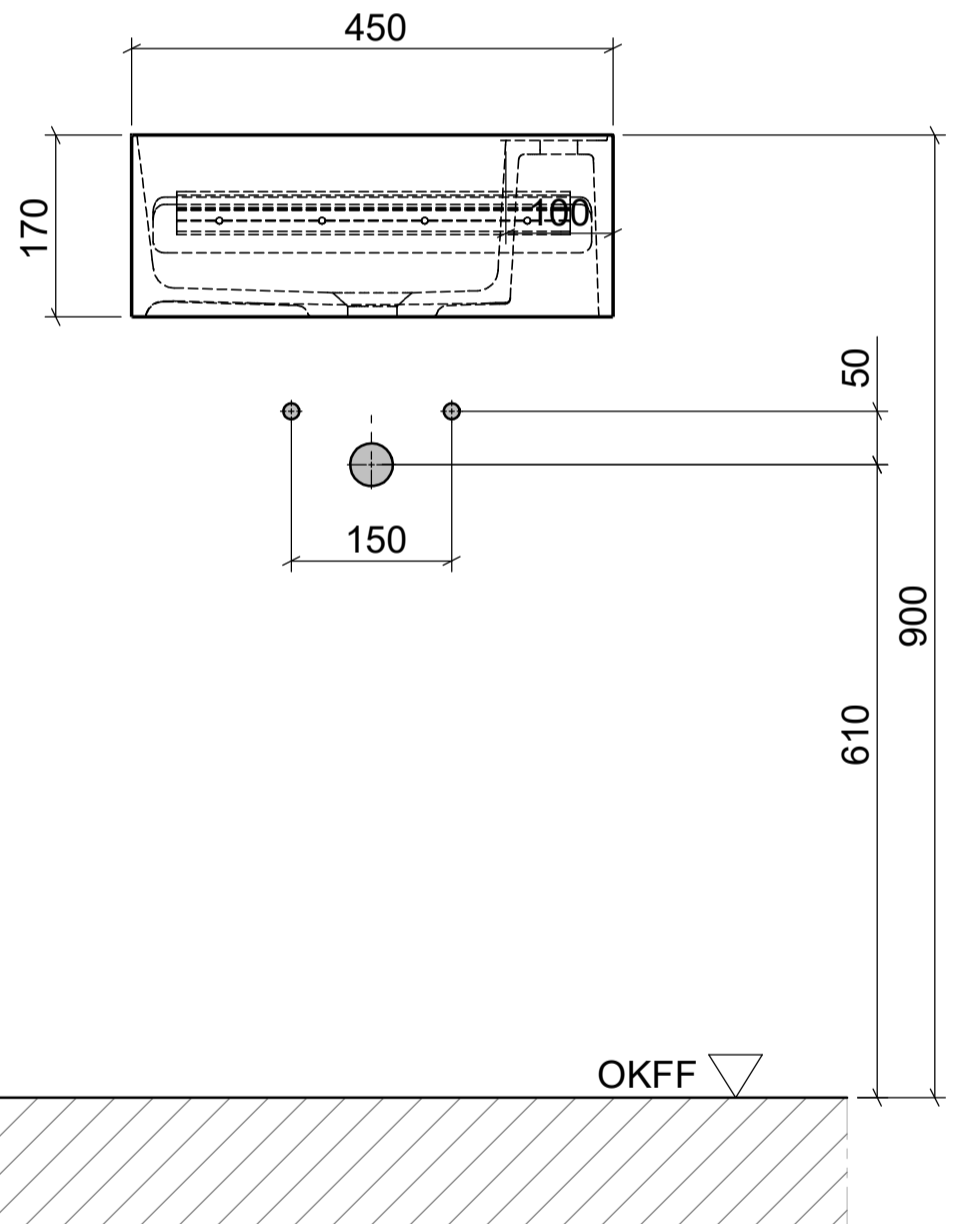

AUFSATZBECKEN | COUNTERTOP BASIN

ART. BEZEICHNUNG | ART. DESIGNATION
Konzept Slim

ARTIKEL-NR | ARTICLE-NO.
D902-HA-DX

MASSE | DIMENSIONS
450x250x170MM

GEWICHT | WEIGHT
9 KG

ÜBERLAUF | OVERFLOW
OHNE

domovari