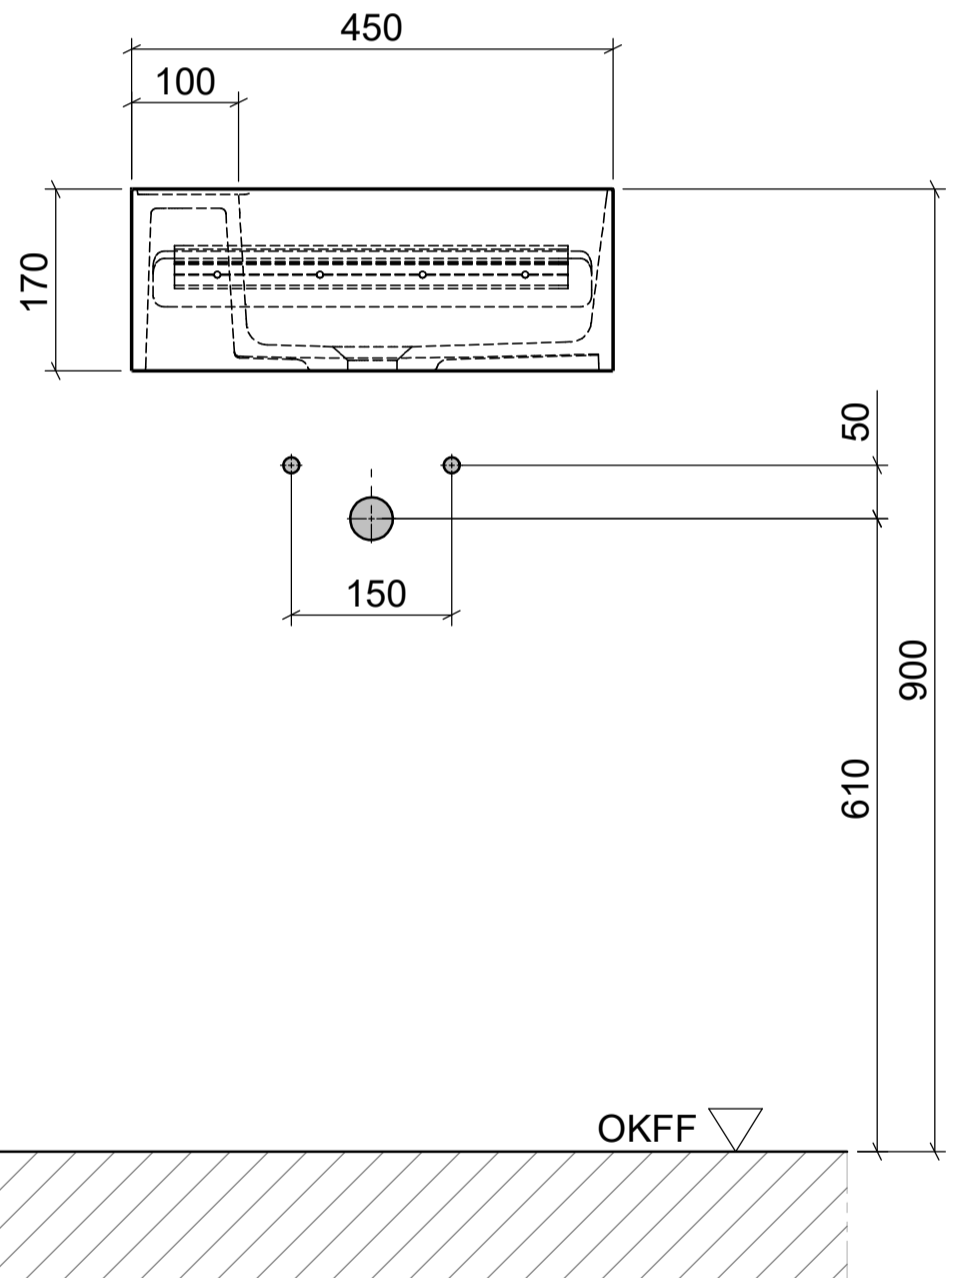

AUFSATZBECKEN | COUNTERTOP BASIN

ART. BEZEICHNUNG | ART. DESIGNATION
Konzept Slim

ARTIKEL-NR. | ARTICLE-NO.
D902-HA-SX

MASSE | DIMENSIONS
450x250x170MM

GEWICHT | WEIGHT
9 KG

ÜBERLAUF | OVERFLOW
OHNE

domovari