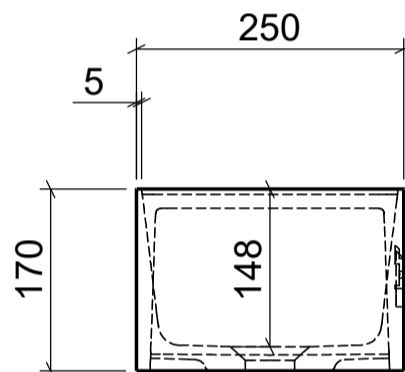

AUFSATZBECKEN | COUNTERTOP BASIN

ART. BEZEICHNUNG | ART. DESIGNATION
Konzept Slim

ARTIKEL-NR. | ARTICLE-NO.
D902-HA-SX

MASSE | DIMENSIONS
450x250x170MM

GEWICHT | WEIGHT
9 KG

ÜBERLAUF | OVERFLOW
OHNE

domovari