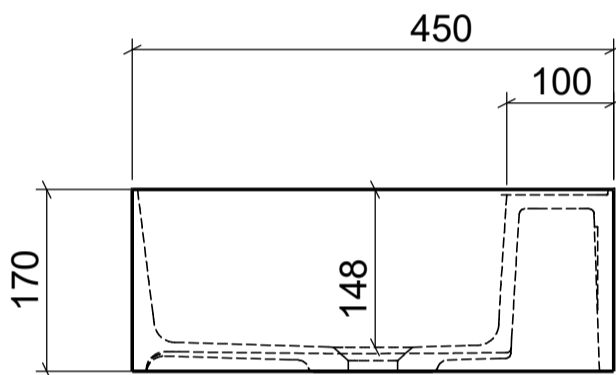

AUFSATZBECKEN | COUNTERTOP BASIN

ART. BEZEICHNUNG | ART. DESIGNATION
Konzept Slim

ARTIKEL-NR. | ARTICLE-NO.
D905-HA

MASSE | DIMENSIONS
600x450x170MM

GEWICHT | WEIGHT
16 KG

ÜBERLAUF | OVERFLOW
OHNE

domovari

PFLEGEHINWEISE UND
MONTAGEANLEITUNGEN
FINDEN SIE AUF UNSERER
HOMEPAGE