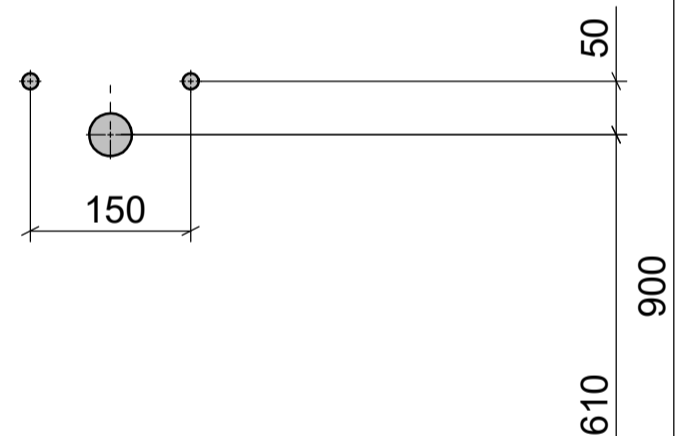

AUFSATZBECKEN | COUNTERTOP BASIN

ART. BEZEICHNUNG | ART. DESIGNATION
Konzept Slim

ARTIKEL-NR. | ARTICLE-NO.
D905-HA

MASSE | DIMENSIONS
600x450x170MM

GEWICHT | WEIGHT
16 KG

ÜBERLAUF | OVERFLOW
OHNE

domovari

PFLEGEHINWEISE UND
MONTAGEANLEITUNGEN
FINDEN SIE AUF UNSERER
HOMEPAGE