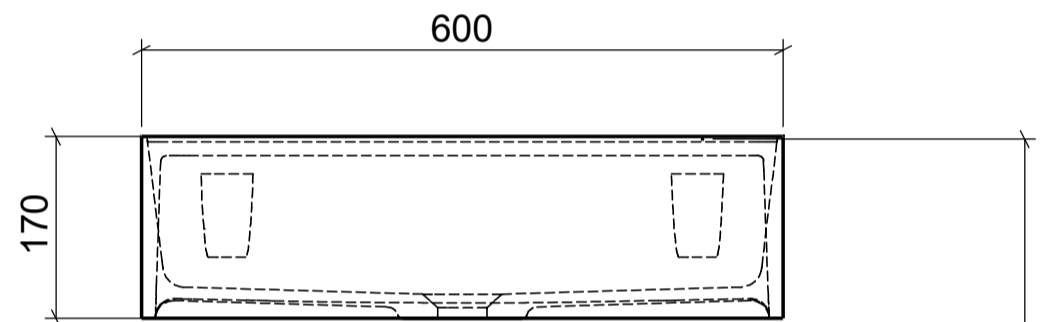

AUFSATZBECKEN | COUNTERTOP BASIN

ART. BEZEICHNUNG | ART. DESIGNATION
Konzept Slim

ARTIKEL-NR. | ARTICLE-NO.
D905-HA

MASSE | DIMENSIONS
600x450x170MM

GEWICHT | WEIGHT
16 KG

ÜBERLAUF | OVERFLOW
OHNE

domovari

PFLEGEHINWEISE UND
MONTAGEANLEITUNGEN
FINDEN SIE AUF UNSERER
HOMEPAGE