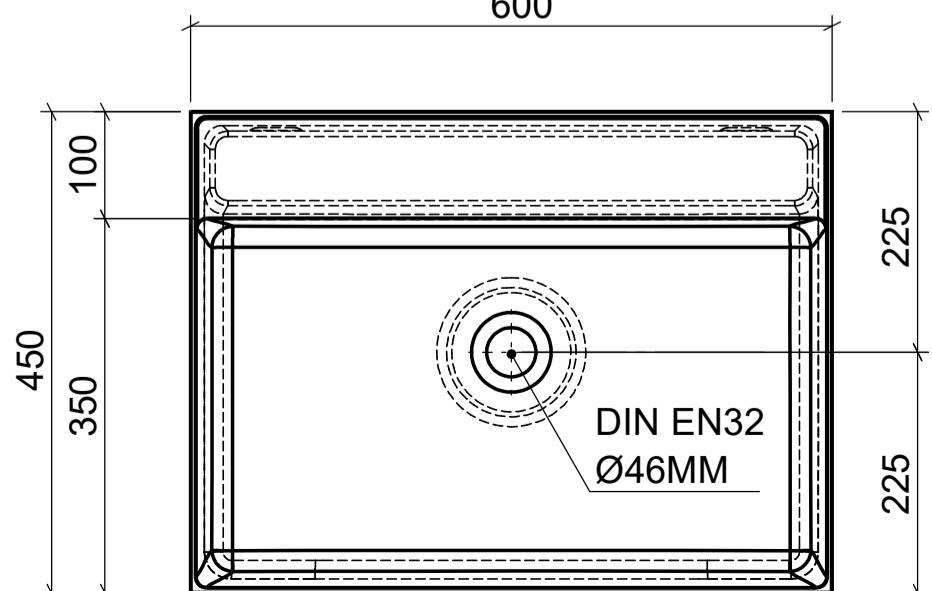

AUFSATZBECKEN | COUNTERTOP BASIN

ART. BEZEICHNUNG | ART. DESIGNATION
Konzept Slim

ARTIKEL-NR. | ARTICLE-NO.
D905-HA

MASSE | DIMENSIONS
600x450x170MM

GEWICHT | WEIGHT
16 KG

ÜBERLAUF | OVERFLOW
OHNE

domovari

PFLEGEHINWEISE UND
MONTAGEANLEITUNGEN
FINDEN SIE AUF UNSERER
HOMEPAGE