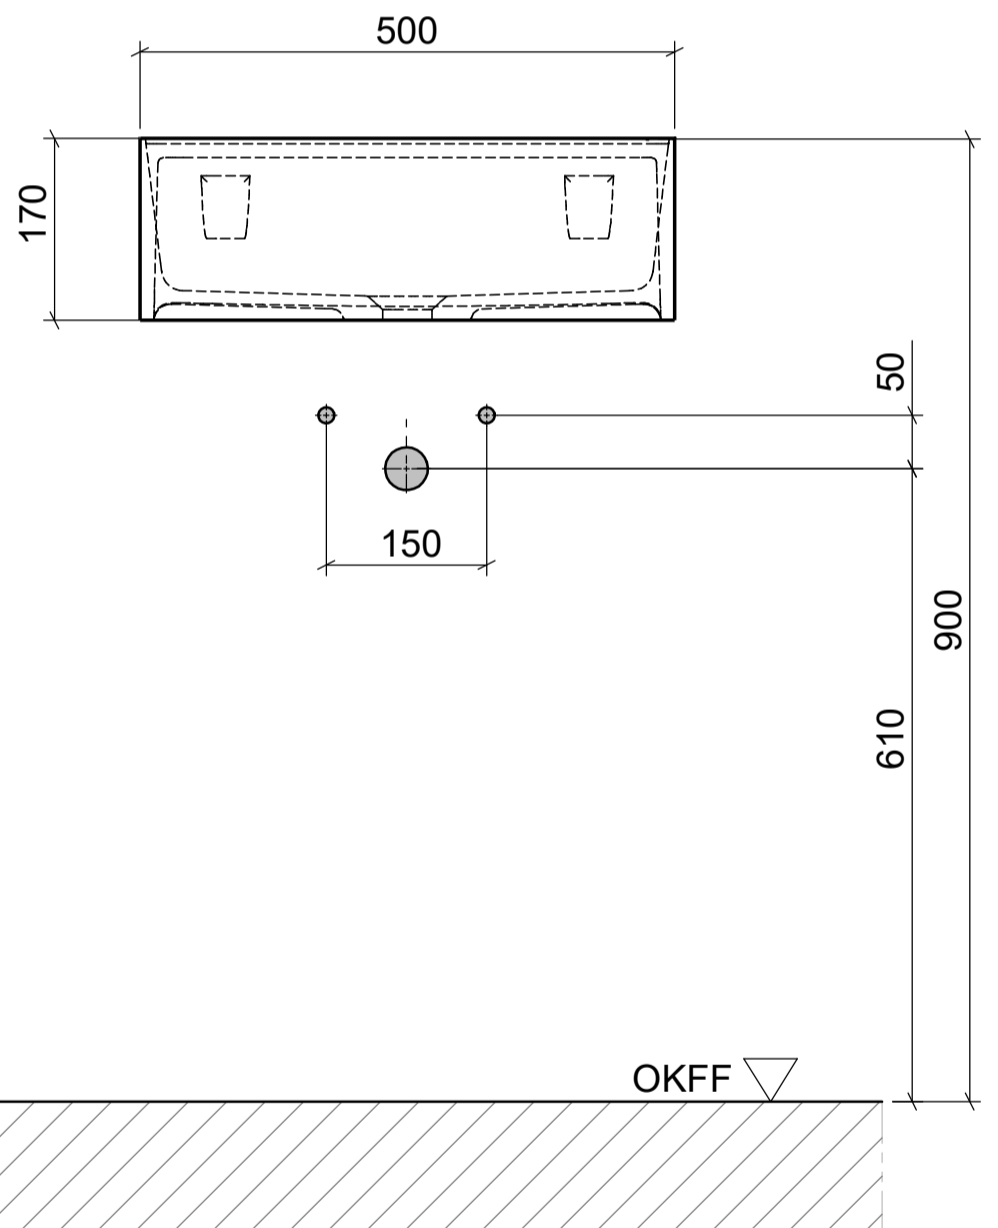

AUFSATZBECKEN | COUNTERTOP BASIN

ART. BEZEICHNUNG | ART. DESIGNATION
Konzept Slim

ARTIKEL-NR. | ARTICLE-NO.
D908-HA

MASSE | DIMENSIONS
500x450x170MM

GEWICHT | WEIGHT
12 KG

ÜBERLAUF | OVERFLOW
OHNE

domovari

PFLEGEHINWEISE UND
MONTAGEANLEITUNGEN
FINDEN SIE AUF UNSERER
HOMEPAGE