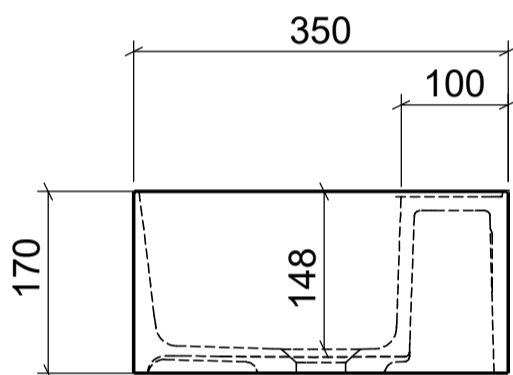

AUFSATZBECKEN | COUNTERTOP BASIN

ART. BEZEICHNUNG | ART. DESIGNATION
Konzept Slim

ARTIKEL-NR. | ARTICLE-NO.
D908-HA

MASSE | DIMENSIONS
500x450x170MM

GEWICHT | WEIGHT
12 KG

ÜBERLAUF | OVERFLOW
OHNE

domovari

PFLEGEHINWEISE UND
MONTAGEANLEITUNGEN
FINDEN SIE AUF UNSERER
HOMEPAGE