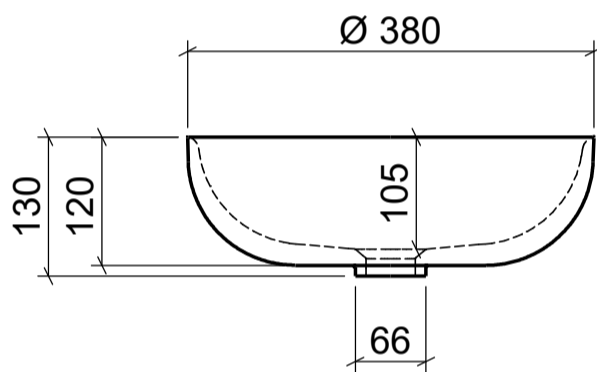

AUFSATZBECKEN | COUNTERTOP BASIN

ART. BEZEICHNUNG | ART. DESIGNATION

Deva Soft

ARTIKEL-NR. | ARTICLE-NO.

DEV-01-SO

MASSE | DIMENSIONS

Ø 380 x 130mm

GEWICHT | WEIGHT

5 KG

ÜBERLAUF | OVERFLOW

OHNE

domovari