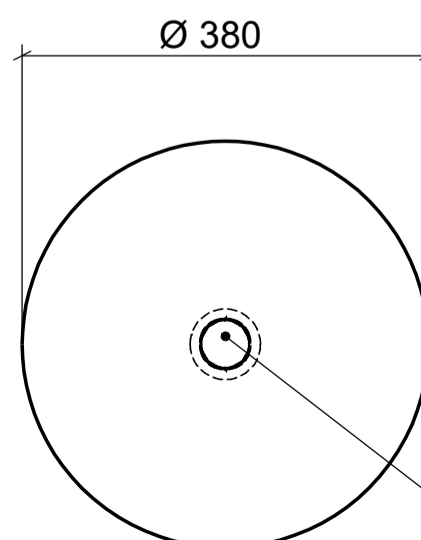

PFLEGEHINWEISE UND
MONTAGEANLEITUNGEN
FINDEN SIE AUF UNSERER
HOMEPAGE

CARE INSTRUCTIONS AND
ASSEMBLY INSTRUCTIONS
YOU WILL FIND IN OUR
HOMEPAGE

WWW.DOMOVARI.DE

+49 (0)2151/155090

MAIL@DOMOVARI.DE