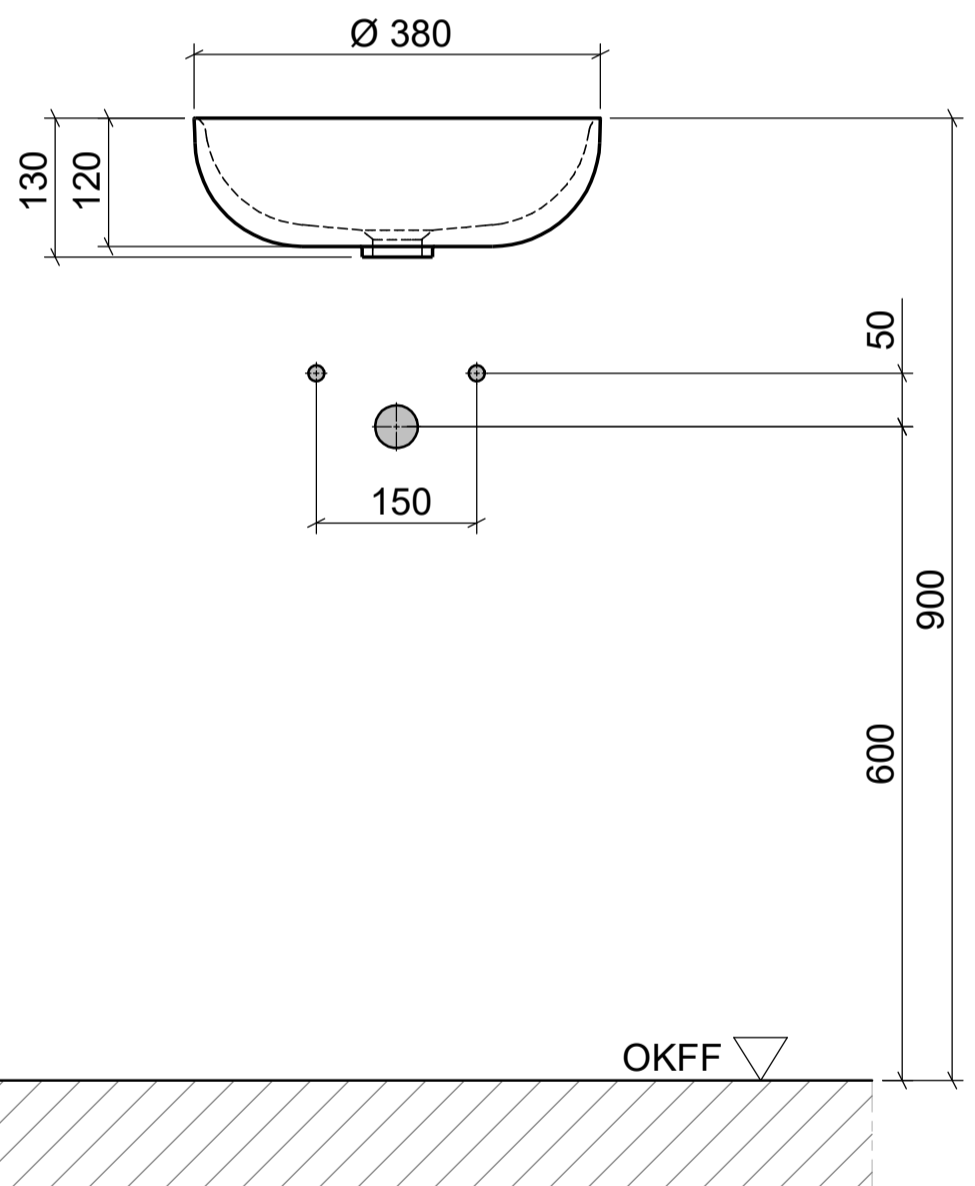

AUFSATZBECKEN | COUNTERTOP BASIN

ART. BEZEICHNUNG | ART. DESIGNATION

Deva Soft

ARTIKEL-NR. | ARTICLE-NO.

DEV-01-SO

MASSE | DIMENSIONS

Ø 380 x 130mm

GEWICHT | WEIGHT

5 KG

ÜBERLAUF | OVERFLOW

OHNE

domovari

PFLEGEHINWEISE UND
MONTAGEANLEITUNGEN
FINDEN SIE AUF UNSERER
HOMEPAGE

CARE INSTRUCTIONS AND
ASSEMBLY INSTRUCTIONS
YOU WILL FIND IN OUR
HOMEPAGE

WWW.DOMOVARI.DE

+49 (0)2151/155090

MAIL@DOMOVARI.DE

DIN EN32
Ø46MM