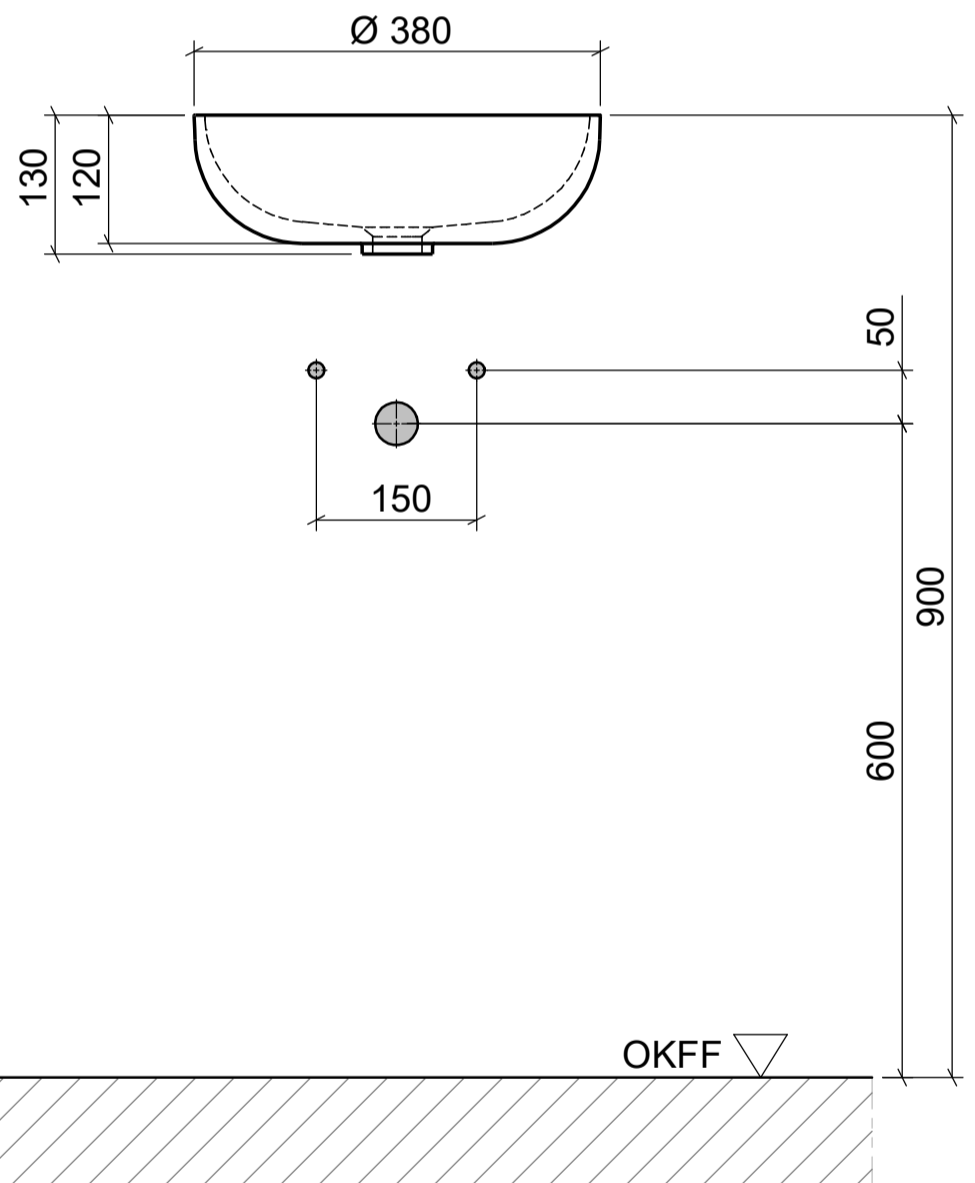

AUFSATZBECKEN | COUNTERTOP BASIN

ART. BEZEICHNUNG | ART. DESIGNATION

Deva

ARTIKEL-NR. | ARTICLE-NO.

DEV-01

MASSE | DIMENSIONS

Ø 380 x 130MM

GEWICHT | WEIGHT

5 KG

ÜBERLAUF | OVERFLOW

OHNE

domovari