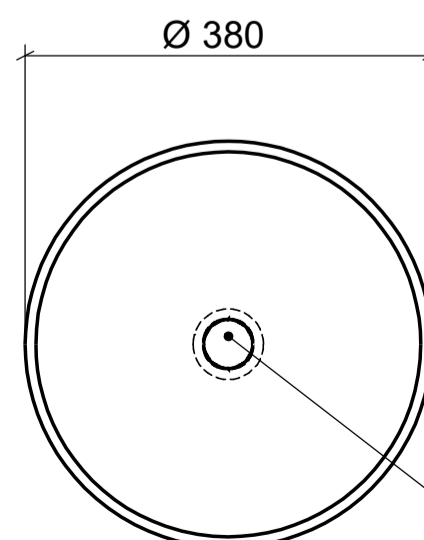

PFLEGEHINWEISE UND
MONTAGEANLEITUNGEN
FINDEN SIE AUF UNSERER
HOMEPAGE

CARE INSTRUCTIONS AND
ASSEMBLY INSTRUCTIONS
YOU WILL FIND IN OUR
HOMEPAGE

WWW.DOMOVARI.DE

+49 (0)2151/155090

MAIL@DOMOVARI.DE