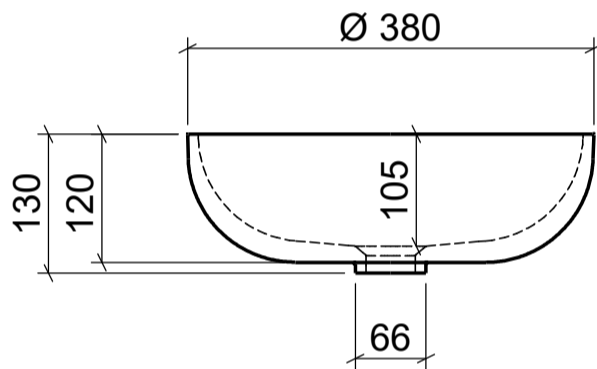

AUFSATZBECKEN | COUNTERTOP BASIN

ART. BEZEICHNUNG | ART. DESIGNATION

Deva

ARTIKEL-NR. | ARTICLE-NO.

DEV-01

MASSE | DIMENSIONS

Ø 380 x 130MM

GEWICHT | WEIGHT

5 KG

ÜBERLAUF | OVERFLOW

OHNE

domovari