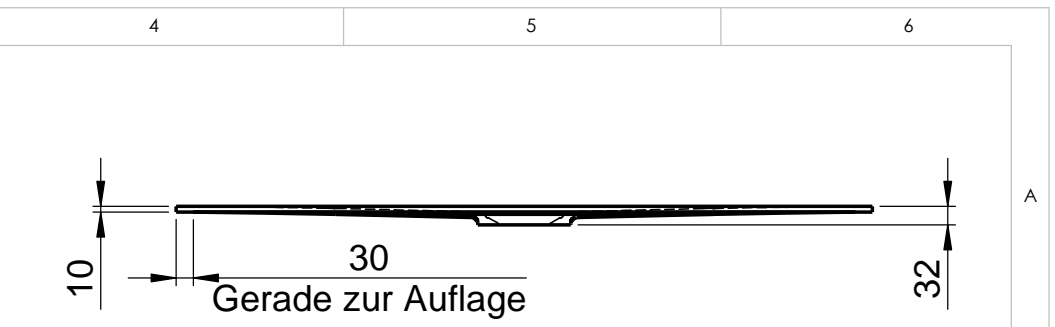

DW-SPFL-1208

Bitte berücksichtigen Sie, daß unsere Produkte aufgrund der handwerklichen Fertigung Maßtoleranzen haben

domovari	Kunde:		Kunden-Nr.:	
	Bestell-Nr.:	Raum:		
NAME Martina Poidinger	DATUM 06.12.23	Kommission:		
FARBE: GFK matt	Vorgang:	Beleg-Nr.:	KW:	Pos. 1
GEWICHT: 10 kg	letzte Änderung: 08.12.2023		BLATT 2 VON 3	