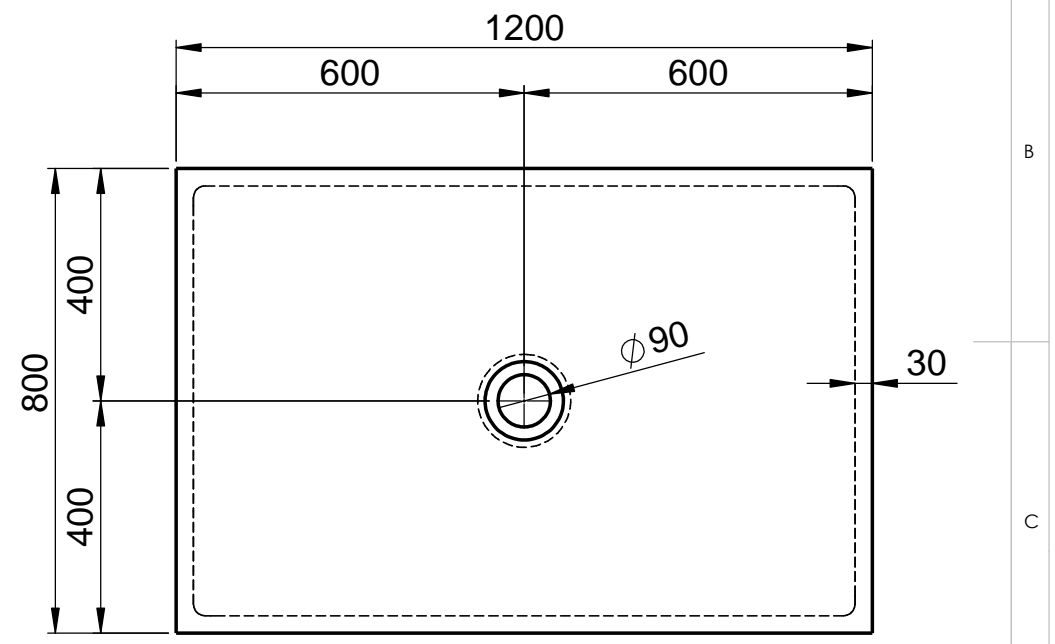

DW-SPFL-1208

Bitte berücksichtigen Sie, daß unsere Produkte aufgrund der handwerklichen Fertigung Maßtoleranzen haben

domovari	Kunde:		Kunden-Nr.:	
	Bestell-Nr.:	Raum:		
NAME Martina Poidinger	DATUM 06.12.23	Kommission:		
FARBE: GFK matt	Vorgang:	Beleg-Nr.:	KW:	Pos. 1
GEWICHT: 10 kg	letzte Änderung: 08.12.2023		BLATT 2 VON 3	