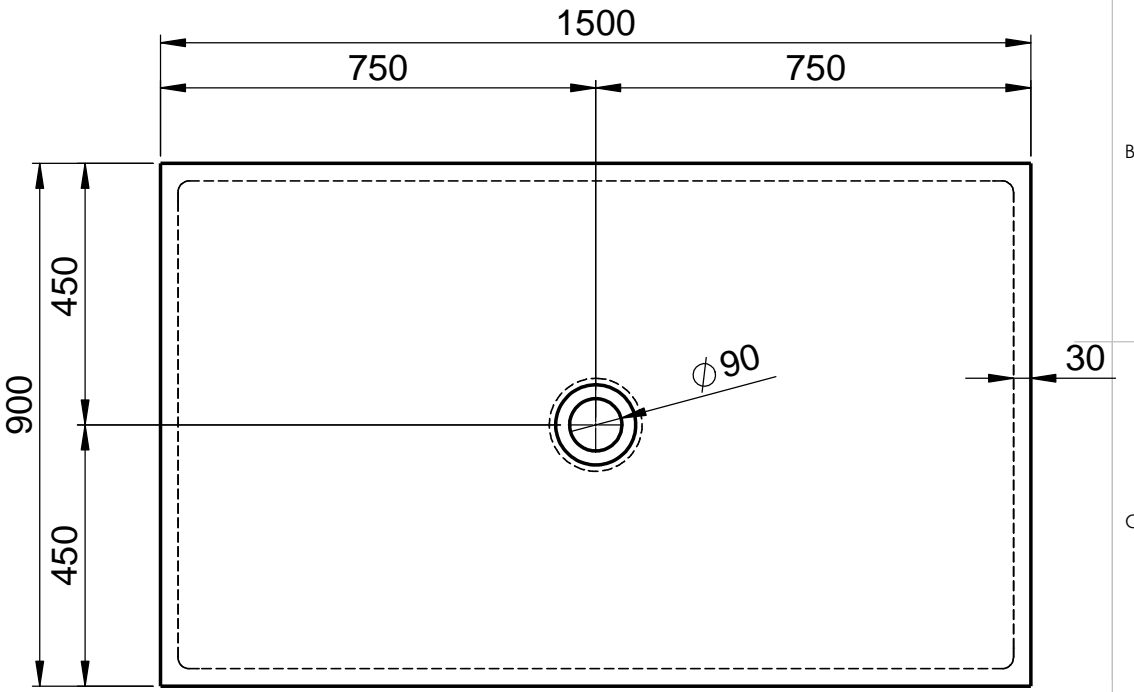

Montage bündig Fertigboden mit Montagerahmen

DW-SPFL-1509

Bitte berücksichtigen Sie, daß unsere Produkte aufgrund der handwerklichen Fertigung Maßtoleranzen haben

domovari

NAME: Martina Poidinger
 DATUM: 06.12.23
 FARBE: GFK matt

GEWICHT: 14 kg

Kunde:
 Bestell-Nr.:
 Raum:
 Kommission:
 Vorgang:
 Beleg-Nr.:
 KW:

Kunden-Nr.:

 Pos. 1
 BLATT 2 VON 3

letzte Änderung: 08.12.2023