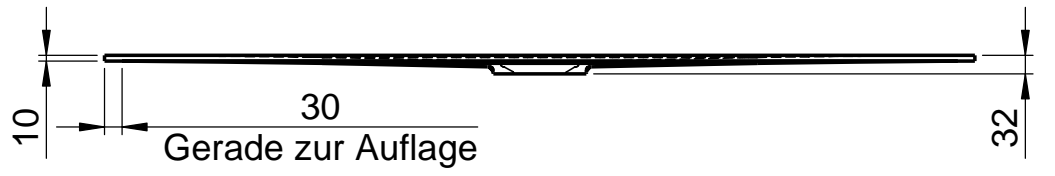

Montage bündig Fertigboden mit Montagerahmen

DW-SPFL-1509

Bitte berücksichtigen Sie, daß unsere Produkte aufgrund der handwerklichen Fertigung Maßtoleranzen haben

domovari

NAME: Martina Poidinger
 DATUM: 06.12.23
 FARBE: GFK matt

GEWICHT: 14 kg

Kunde:
 Bestell-Nr.:
 Raum:
 Kommission:
 Vorgang:
 Beleg-Nr.:
 KW:

Kunden-Nr.:

 Pos. 1
 BLATT 2 VON 3

letzte Änderung: 08.12.2023