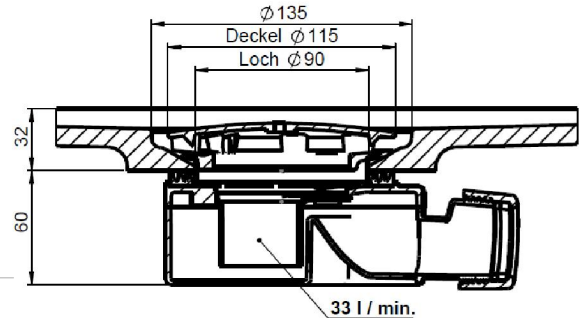

Montage bündig Fertigboden mit Montagerahmen

DW-SPFL-1509

Bitte berücksichtigen Sie, daß unsere Produkte aufgrund der handwerklichen Fertigung Maßtoleranzen haben

domovari

NAME: Martina Poidinger
 DATUM: 06.12.23
 FARBE: GFK matt

GEWICHT: 14 kg

Kunde:
 Bestell-Nr.:
 Raum:
 Kommission:
 Vorgang:
 Beleg-Nr.:
 KW:

Kunden-Nr.:

 Pos. 1
 BLATT 2 VON 3

letzte Änderung: 08.12.2023