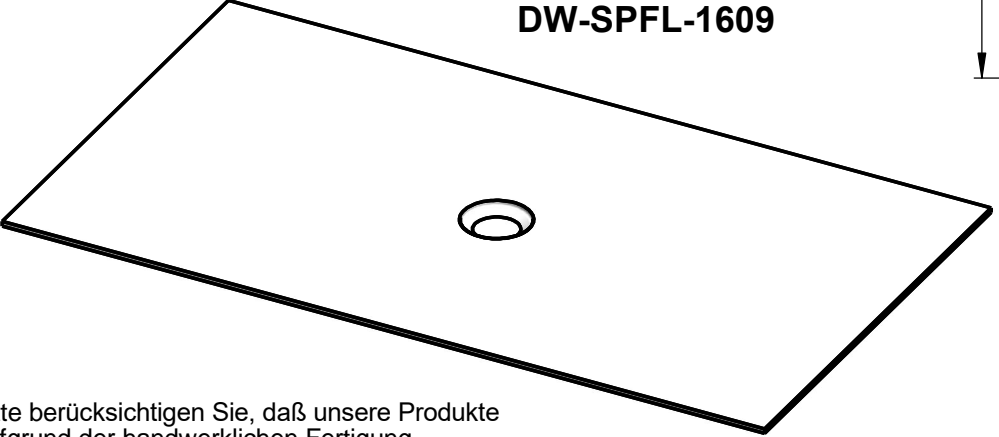

Montage bündig Fertigboden mit Montagerahmen

mind.85

MEPA-Montagerahmen

30
Gerade zur Auflage

Ø 135
Deckel Ø 115
Loch Ø 90
33 l / min.

DW-SPFL-1609

Bitte berücksichtigen Sie, daß unsere Produkte aufgrund der handwerklichen Fertigung Maßtoleranzen haben

domovari

NAME: Martina Poidinger
DATUM: 06.12.23
FARBE: GFK matt

Kunde:
Bestell-Nr.:
Raum:
Kommission:
Vorgang:
Beleg-Nr.:
KW:

Kunden-Nr.:

Pos. 1
BLATT 2 VON 3

GEWICHT: 14 kg

letzte Änderung: 08.12.2023