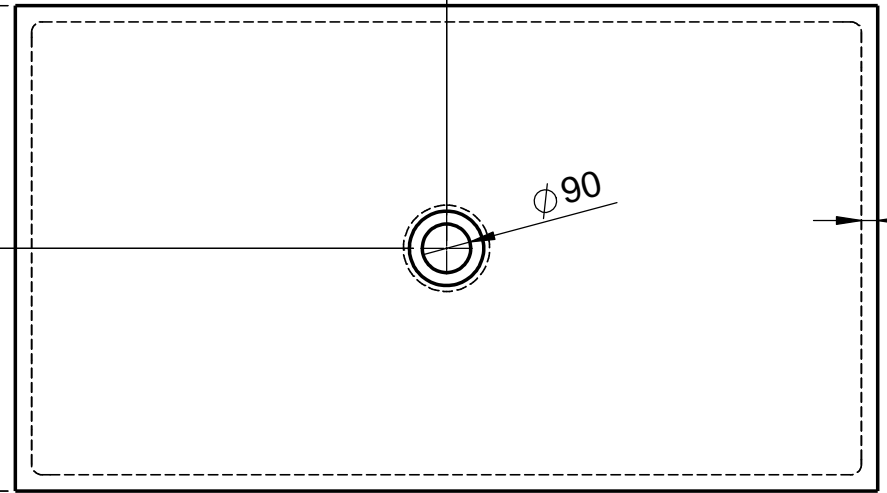

Montage bündig Fertigboden mit Montagerahmen

mind.85

MEPA-Montagerahmen

30
Gerade zur Auflage

Ø 135
Deckel Ø 115
Loch Ø 90
33 l / min.

DW-SPFL-1609

Bitte berücksichtigen Sie, daß unsere Produkte aufgrund der handwerklichen Fertigung Maßtoleranzen haben

domovari

NAME: Martina Poidinger
DATUM: 06.12.23
FARBE: GFK matt

Kunde:
Bestell-Nr.:
Raum:
Kommission:
Vorgang:
Beleg-Nr.:
KW:

Kunden-Nr.:

Pos. 1
BLATT 2 VON 3

GEWICHT: 14 kg

letzte Änderung: 08.12.2023