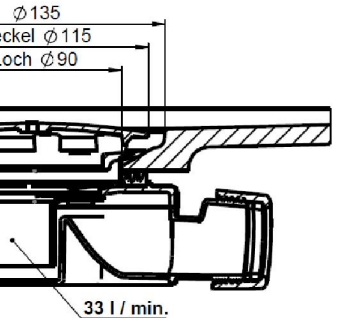

Montage bündig Fertigboden mit Montagerahmen

mind.85

MEPA-Montagerahmen

30
Gerade zur Auflage

Ø 135
Deckel Ø 115
Loch Ø 90
33 l / min.

DW-SPFL-1609

Bitte berücksichtigen Sie, daß unsere Produkte aufgrund der handwerklichen Fertigung Maßtoleranzen haben