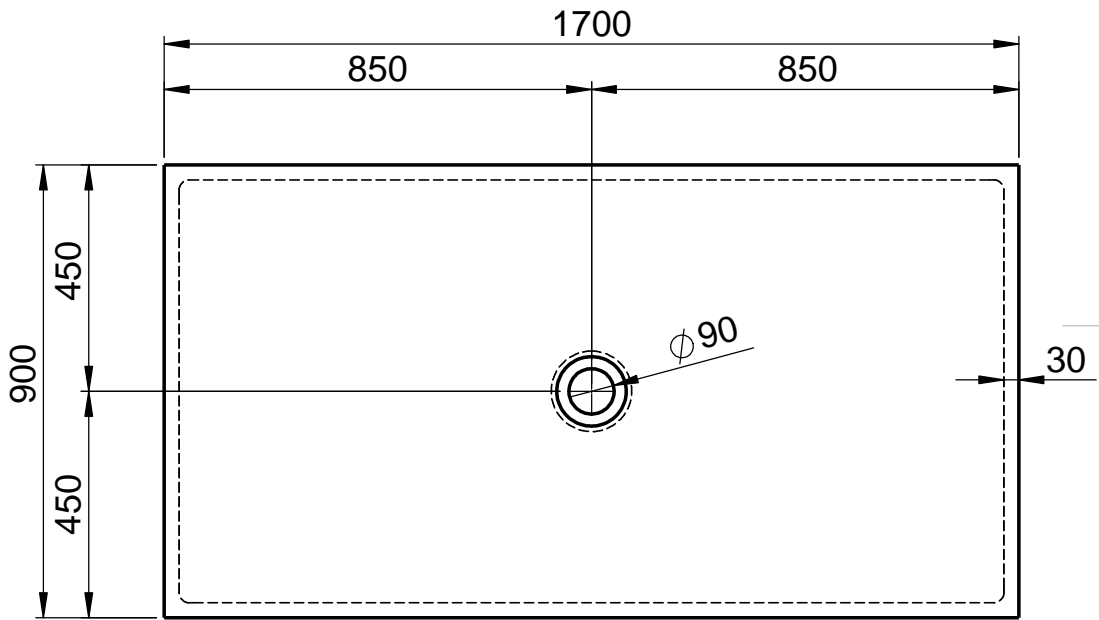

Montage bündig Fertigboden mit Montagerahmen

MEPA-Montagerahmen

Gerade zur Auflage

DW-SPFL-1709

Bitte berücksichtigen Sie, daß unsere Produkte aufgrund der handwerklichen Fertigung Maßtoleranzen haben

**domovari**

NAME: Martina Poidinger  
DATUM: 06.12.23

FARBE: GFK matt

GEWICHT: 15 kg

Kunde:		Kunden-Nr.:	
Bestell-Nr.:	Raum:		
Kommission:			
Vorgang:	Beleg-Nr.:	KW:	Pos. 1
letzte Änderung: 08.12.2023		BLATT 2 VON 3	