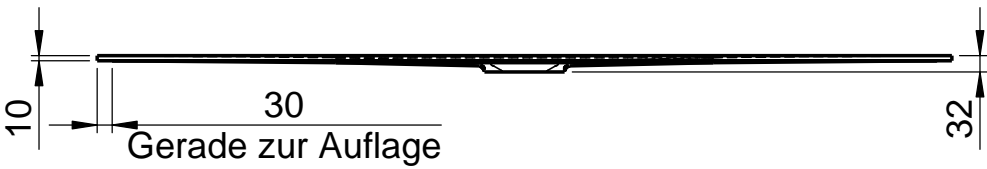

Montage bündig Fertigboden mit Montagerahmen

MEPA-Montagerahmen

Gerade zur Auflage

DW-SPFL-1709

Bitte berücksichtigen Sie, daß unsere Produkte aufgrund der handwerklichen Fertigung Maßtoleranzen haben

**domovari**

NAME: Martina Poidinger  
DATUM: 06.12.23

FARBE: GFK matt

GEWICHT: 15 kg

Kunde:		Kunden-Nr.:	
Bestell-Nr.:	Raum:		
Kommission:			
Vorgang:	Beleg-Nr.:	KW:	Pos. 1
letzte Änderung: 08.12.2023		BLATT 2 VON 3	