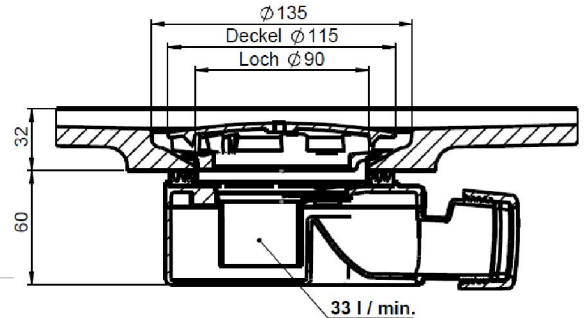

Montage bündig Fertigboden mit Montagerahmen

MEPA-Montagerahmen

Gerade zur Auflage

DW-SPFL-1709

Bitte berücksichtigen Sie, daß unsere Produkte aufgrund der handwerklichen Fertigung Maßtoleranzen haben

**domovari**

NAME: Martina Poidinger  
DATUM: 06.12.23

FARBE: GFK matt

GEWICHT: 15 kg

Kunde:		Kunden-Nr.:	
Bestell-Nr.:	Raum:		
Kommission:			
Vorgang:	Beleg-Nr.:	KW:	Pos. 1
letzte Änderung: 08.12.2023		BLATT 2 VON 3	