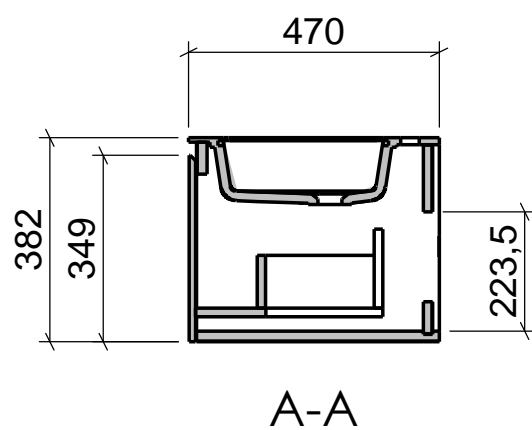

WASCHPLATZ "M3"

ARTIKEL

DWP 1400375-2AUSNER-47

MASSE

1400 x 382 x 470MM

GEWICHT

70KG

BECKEN

ERATO PICCOLO (ERA-6)

OPTIONEN

HAHNLOCHBOHRUNG: JA / NEIN

STECKDOSEN: NEIN / LINKS / RECHTS

SCHLITZÜBERLAUF: JA / NEIN

DIE ANSCHLUSSMAÙE ENTSPRECHEN

GEBERIT ART.NR. 151.116.11.1

(NICHT IM LIEFERUMFANG ENTHALTEN)

domovari

PFLEGEHINWEISE UND
MONTAGEANLEITUNGEN
FINDEN SIE AUF UNSERER
HOMEPAGE
WWW.DOMOVARI.DE
+49 (0)2151/155090
X@DOMOVARI.DE