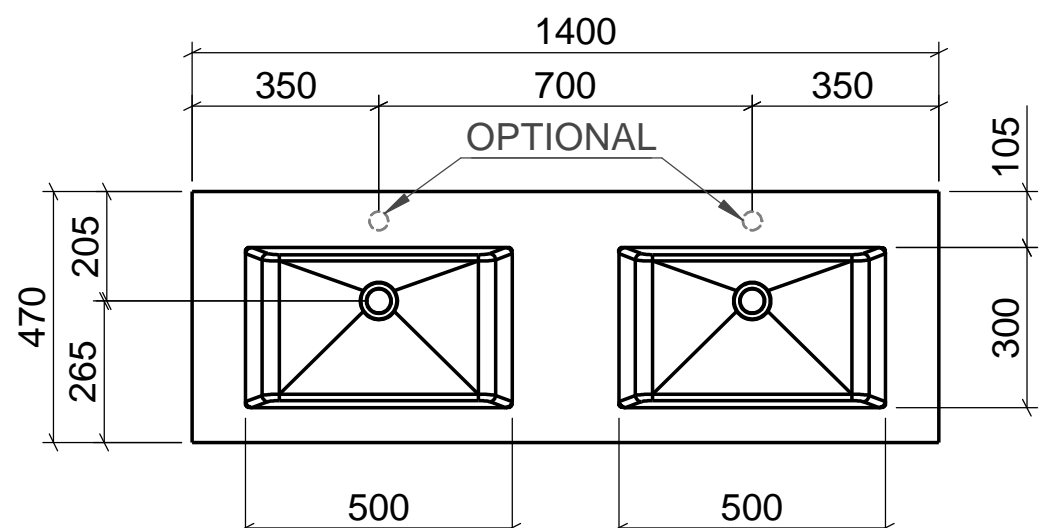

WASCHPLATZ "M3"

ARTIKEL

DWP 1400375-2AUSNER-47

MASSE

1400 x 382 x 470MM

GEWICHT

70KG

BECKEN

ERATO PICCOLO (ERA-6)

OPTIONEN

HAHNLOCHBOHRUNG: JA / NEIN

STECKDOSEN: NEIN / LINKS / RECHTS

SCHLITZÜBERLAUF: JA / NEIN

DIE ANSCHLUSSMAÙE ENTSPRECHEN

GEBERIT ART.NR. 151.116.11.1

(NICHT IM LIEFERUMFANG ENTHALTEN)

domovari

PFLEGEHINWEISE UND
MONTAGEANLEITUNGEN
FINDEN SIE AUF UNSERER
HOMEPAGE
WWW.DOMOVARI.DE
+49 (0)2151/155090
X@DOMOVARI.DE