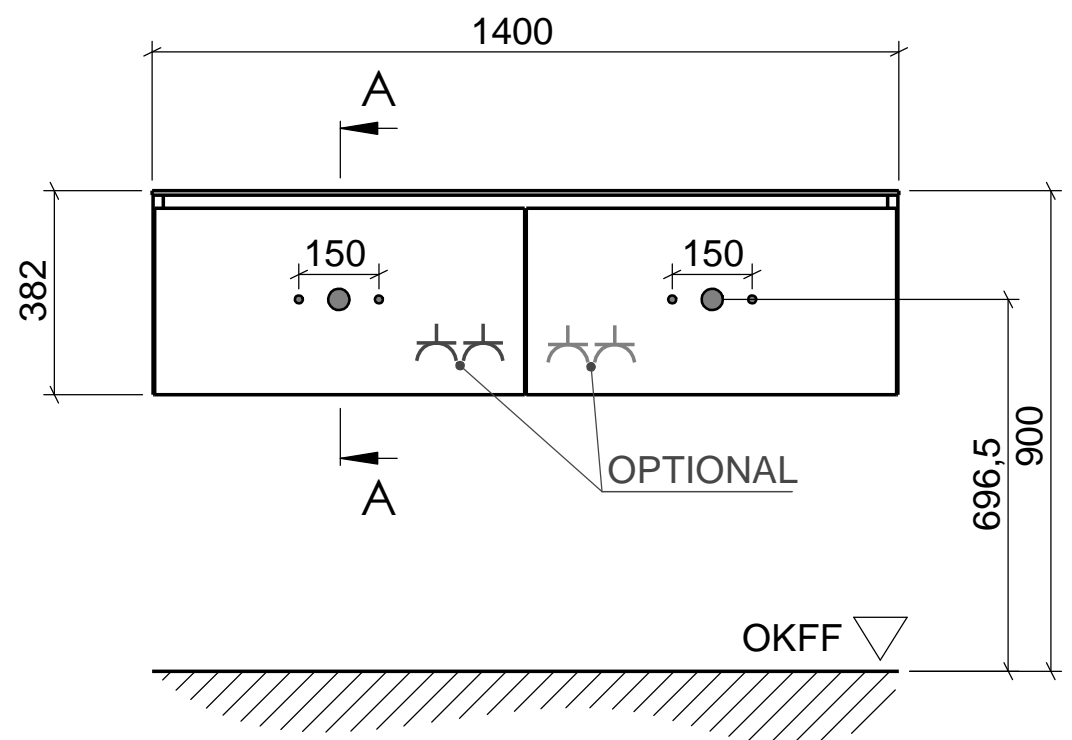

WASCHPLATZ "M3"

ARTIKEL

DWP 1400375-2AUSNER-47

MASSE

1400 x 382 x 470MM

GEWICHT

70KG

BECKEN

ERATO PICCOLO (ERA-6)

OPTIONEN

HAHNLOCHBOHRUNG: JA / NEIN

STECKDOSEN: NEIN / LINKS / RECHTS

SCHLITZÜBERLAUF: JA / NEIN

DIE ANSCHLUSSMAÙE ENTSPRECHEN

GEBERIT ART.NR. 151.116.11.1

(NICHT IM LIEFERUMFANG ENTHALTEN)

domovari

PFLEGEHINWEISE UND
MONTAGEANLEITUNGEN
FINDEN SIE AUF UNSERER
HOMEPAGE
WWW.DOMOVARI.DE
+49 (0)2151/155090
X@DOMOVARI.DE