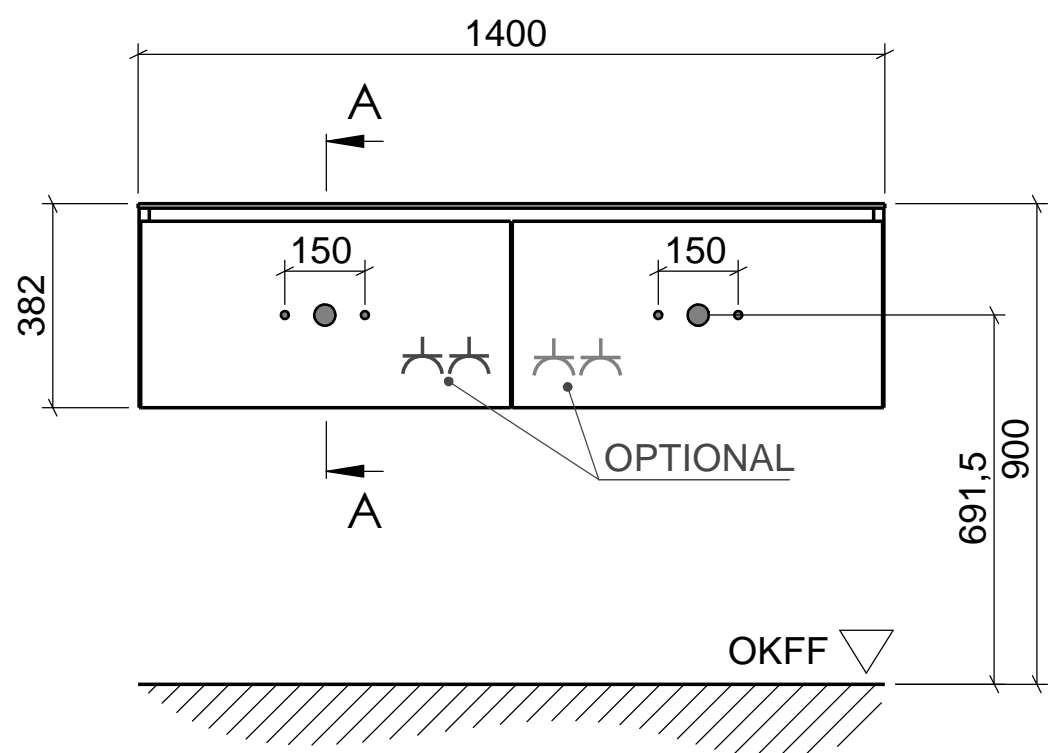

WASCHPLATZ "M3"

ARTIKEL

DWP 1400375-2AUSNER-A

MASSE

1400 x 382 x 550MM

GEWICHT

76KG

BECKEN

ERATO (ERA-1D)

OPTIONEN

HAHNLOCHBOHRUNG: JA / NEIN

STECKDOSEN: NEIN / LINKS / RECHTS

SCHLITZÜBERLAUF: JA / NEIN

DIE ANSCHLUSSMAÙE ENTSPRECHEN

GEBERIT ART.NR. 151.116.11.1

(NICHT IM LIEFERUMFANG ENTHALTEN)

domovari