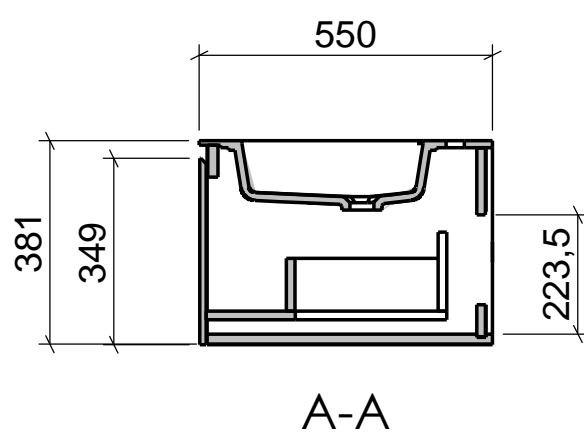

WASCHPLATZ "M3"

ARTIKEL

DWP 1400375-2AUSNER-A

MASSE

1400 x 382 x 550MM

GEWICHT

76KG

BECKEN

ERATO (ERA-1D)

OPTIONEN

HAHNLOCHBOHRUNG: JA / NEIN

STECKDOSEN: NEIN / LINKS / RECHTS

SCHLITZÜBERLAUF: JA / NEIN

DIE ANSCHLUSSMAÙE ENTSPRECHEN

GEBERIT ART.NR. 151.116.11.1

(NICHT IM LIEFERUMFANG ENTHALTEN)

domovari