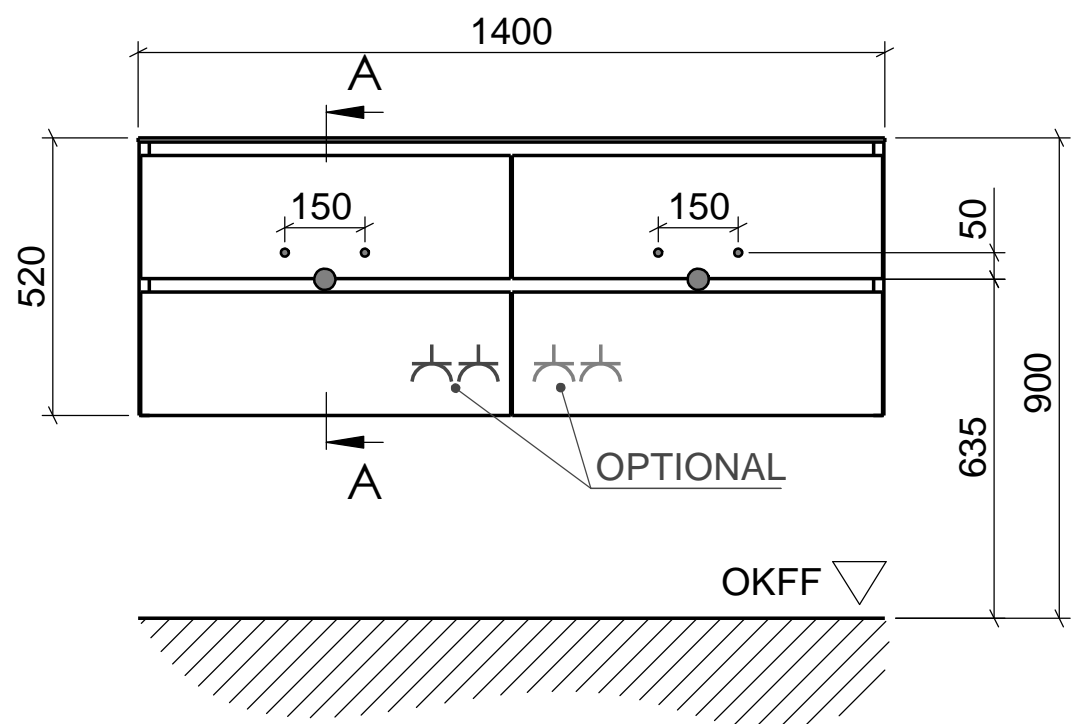

WASCHPLATZ "M3"

ARTIKEL

DWP 1400500-4AUSER-47

MASSE

1400 x 520 x 470MM

GEWICHT

85KG

BECKEN

ERATO PICCOLO (ERA-6)

OPTIONEN

HAHNLOCHBOHRUNG: JA / NEIN

STECKDOSEN: NEIN / LINKS / RECHTS

SCHLITZÜBERLAUF: JA / NEIN

DIE ANSCHLUSSMAÙE ENTSPRECHEN

GEBERIT ART.NR. 151.116.11.1

(NICHT IM LIEFERUMFANG ENTHALTEN)

domovari