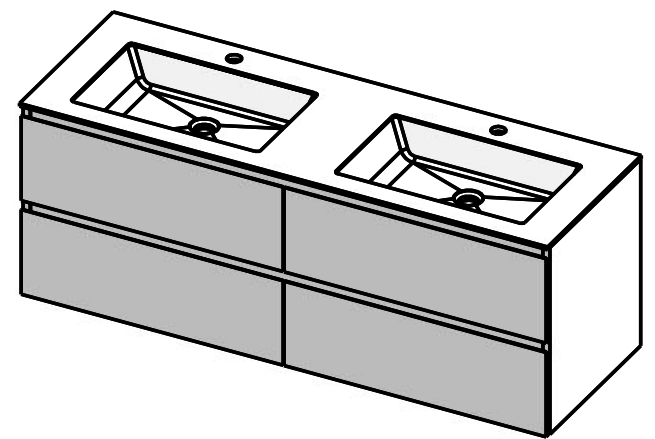

WASCHPLATZ "M3"

ARTIKEL

DWP 1400500-4AUSER-47

MASSE

1400 x 520 x 470MM

GEWICHT

85KG

BECKEN

ERATO PICCOLO (ERA-6)

OPTIONEN

HAHNLOCHBOHRUNG: JA / NEIN

STECKDOSEN: NEIN / LINKS / RECHTS

SCHLITZÜBERLAUF: JA / NEIN

DIE ANSCHLUSSMAÙE ENTSPRECHEN

GEBERIT ART.NR. 151.116.11.1

(NICHT IM LIEFERUMFANG ENTHALTEN)

domovari