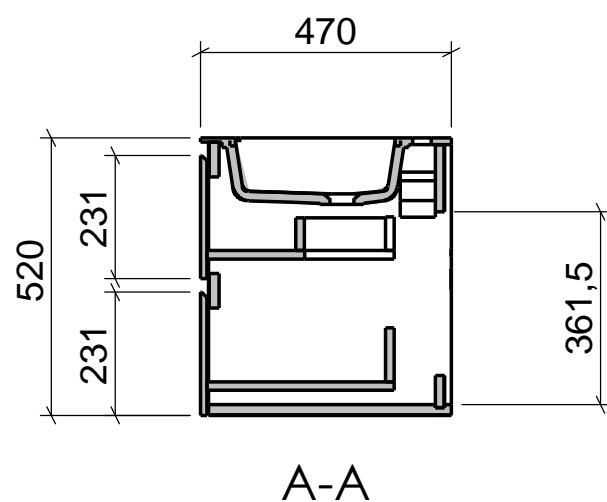

WASCHPLATZ "M3"

ARTIKEL

DWP 1400500-4AUSER-47

MASSE

1400 x 520 x 470MM

GEWICHT

85KG

BECKEN

ERATO PICCOLO (ERA-6)

OPTIONEN

HAHNLOCHBOHRUNG: JA / NEIN

STECKDOSEN: NEIN / LINKS / RECHTS

SCHLITZÜBERLAUF: JA / NEIN

DIE ANSCHLUSSMAÙE ENTSPRECHEN

GEBERIT ART.NR. 151.116.11.1

(NICHT IM LIEFERUMFANG ENTHALTEN)

domovari