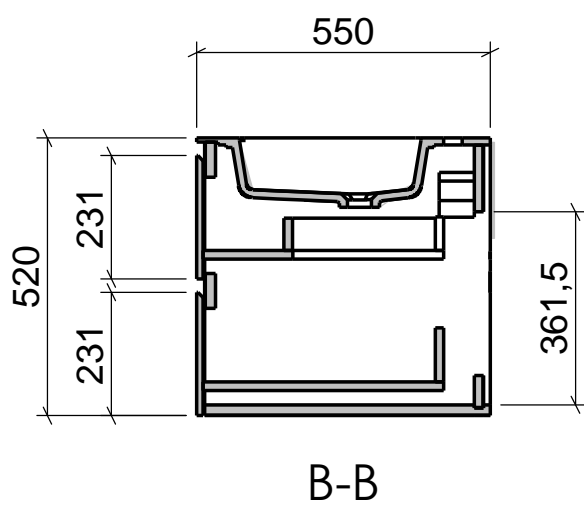

WASCHPLATZ "M3"

ARTIKEL

DWP 1400500-4AUSER-A

MASSE

1400 x 520 x 550MM

GEWICHT

96KG

BECKEN

ERATO (ERA-1D)

OPTIONEN

HAHNLOCHBOHRUNG: JA / NEIN

STECKDOSEN: NEIN / LINKS / RECHTS

SCHLITZÜBERLAUF: JA / NEIN

DIE ANSCHLUSSMAÙE ENTSPRECHEN

GEBERIT ART.NR. 151.116.11.1

(NICHT IM LIEFERUMFANG ENTHALTEN)

domovari