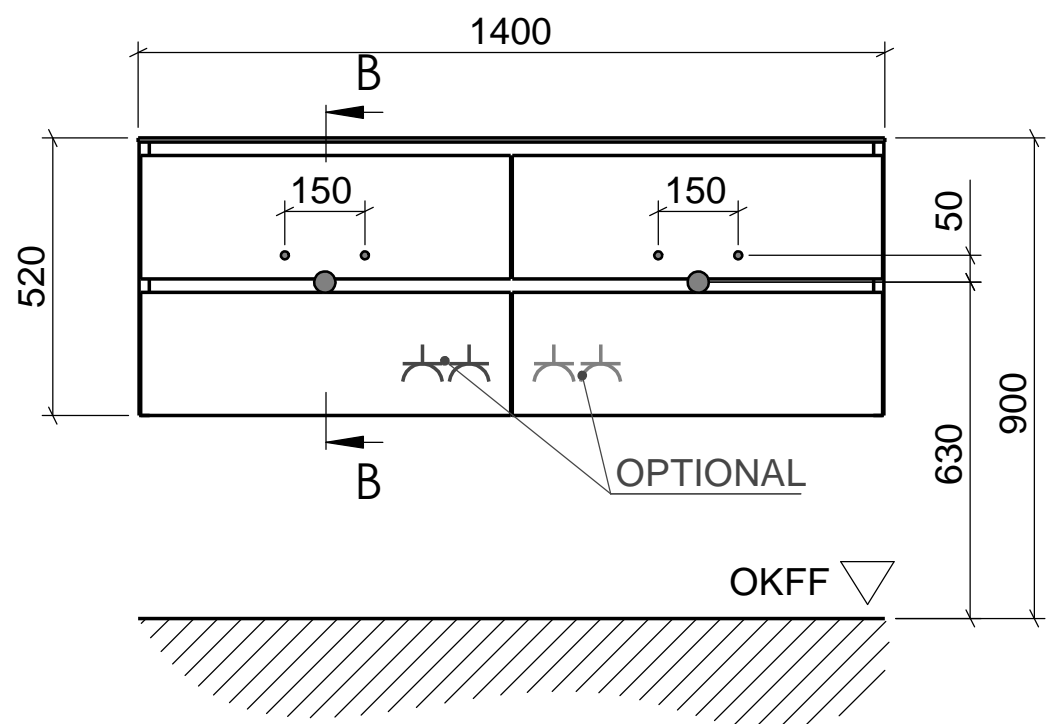

WASCHPLATZ "M3"

ARTIKEL

DWP 1400500-4AUSER-A

MASSE

1400 x 520 x 550MM

GEWICHT

96KG

BECKEN

ERATO (ERA-1D)

OPTIONEN

HAHNLOCHBOHRUNG: JA / NEIN

STECKDOSEN: NEIN / LINKS / RECHTS

SCHLITZÜBERLAUF: JA / NEIN

DIE ANSCHLUSSMAÙE ENTSPRECHEN

GEBERIT ART.NR. 151.116.11.1

(NICHT IM LIEFERUMFANG ENTHALTEN)

domovari