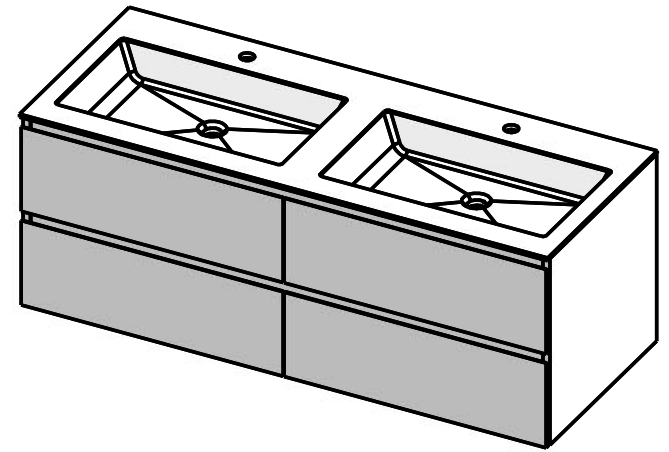

WASCHPLATZ "M3"

ARTIKEL

DWP 1400500-4AUSER-A

MASSE

1400 x 520 x 550MM

GEWICHT

96KG

BECKEN

ERATO (ERA-1D)

OPTIONEN

HAHNLOCHBOHRUNG: JA / NEIN

STECKDOSEN: NEIN / LINKS / RECHTS

SCHLITZÜBERLAUF: JA / NEIN

DIE ANSCHLUSSMAÙE ENTSPRECHEN

GEBERIT ART.NR. 151.116.11.1

(NICHT IM LIEFERUMFANG ENTHALTEN)

domovari