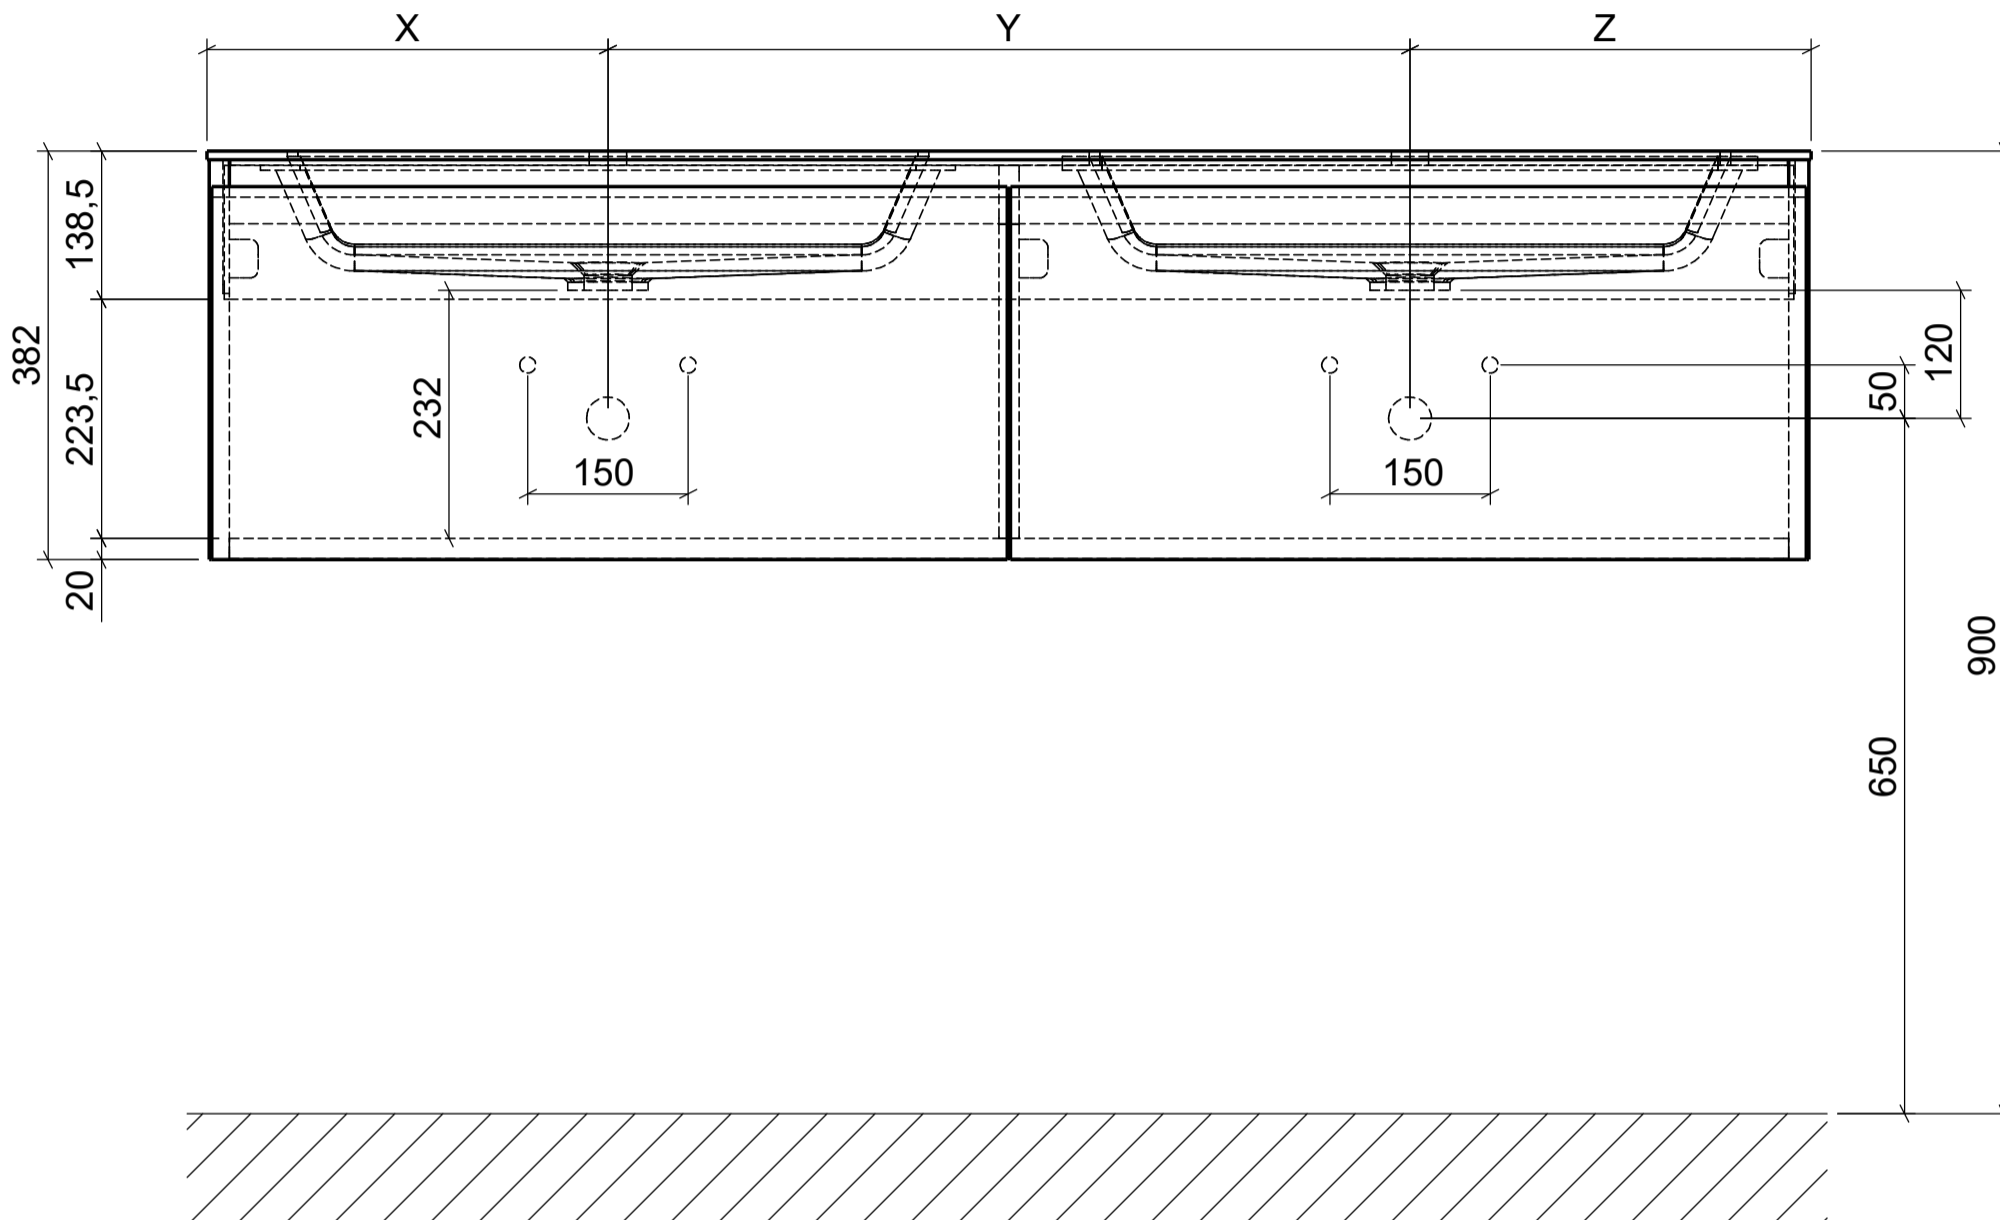

DOPPELWASCHPLÄTZE M3 ERATO POSITION ANSCHLÜSSE

Höhe 375mm

domovari

	X	Y	Z
DWP 1200375-2AUSNER	300mm	600mm	300mm
DWP 1400375-2AUSNER	350mm	700mm	350mm
DWP 1500375-2AUSNER	375mm	750mm	375mm
DWP 1600375-2AUSNER	400mm	800mm	400mm
DWP 1800375-2AUSNER	450mm	900mm	450mm