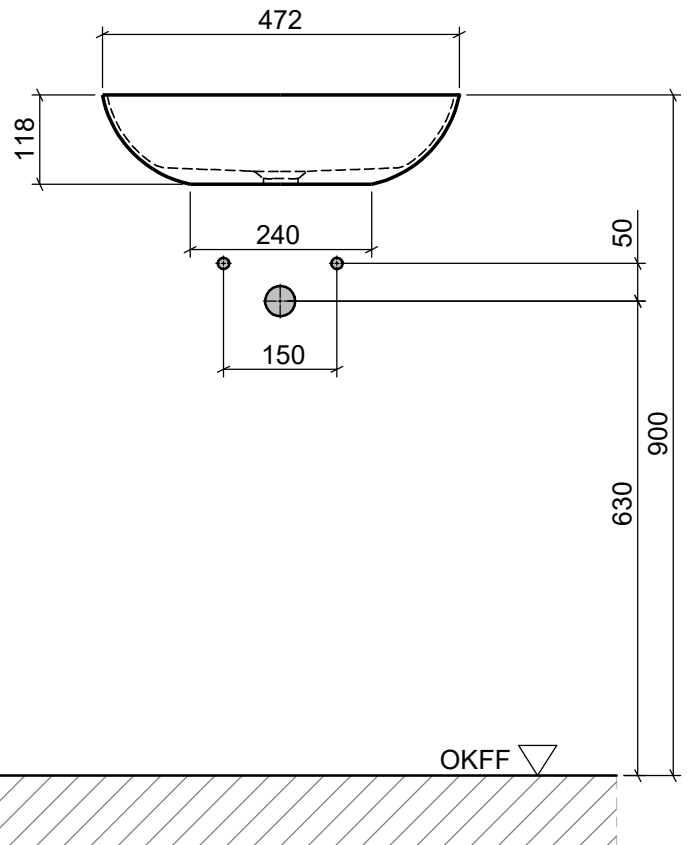

AUFSATZBECKEN | COUNTERTOP BASIN

ART. BEZEICHNUNG | ART. DESIGNATION

Elos

ARTIKEL-NR. | ARTICLE-NO.

ELO-01

MASSE | DIMENSIONS

472x320x118MM

GEWICHT | WEIGHT

3 KG

ÜBERLAUF | OVERFLOW

OHNE

domovari

PFLEGEHINWEISE UND
MONTAGEANLEITUNGEN
FINDEN SIE AUF UNSERER
HOMEPAGE

CARE INSTRUCTIONS AND
ASSEMBLY INSTRUCTIONS
YOU WILL FIND IN OUR
HOMEPAGE

WWW.DOMOVARI.DE

+49 (0)2151/155090