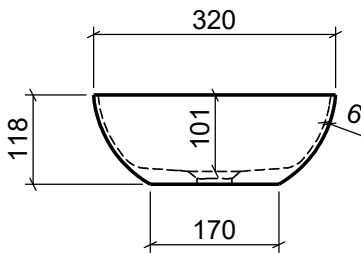

AUFSATZBECKEN | COUNTERTOP BASIN

ART. BEZEICHNUNG | ART. DESIGNATION

Elos

ARTIKEL-NR. | ARTICLE-NO.

ELO-01

MASSE | DIMENSIONS

472x320x118MM

GEWICHT | WEIGHT

3 KG

ÜBERLAUF | OVERFLOW

OHNE

domovari