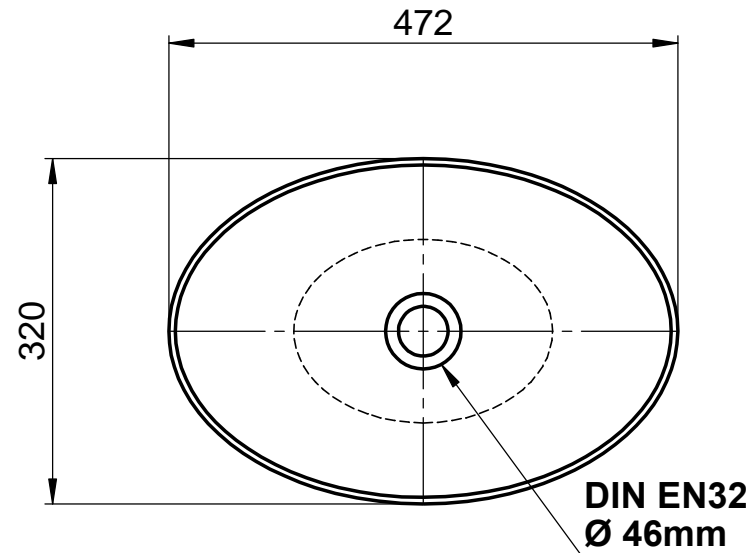

ELO-01
Innen 458x306x101mm
ohne Überlauf

- Mineral matt _____
- Shine _____
- Natural Stone _____

Wenn nicht anders definiert:
 Bemessungen sind in Millimeter
 Toleranzen +/- 2mm

domovari		Kunde:		Kunden-Nr.:
		Bestell-Nr.:	Raum:	
NAME Marco Jentzsch	DATUM	Kommission:		
FARBE:		Vorgang:	Beleg-Nr.:	
GEWICHT: 2.91 kg		letzte Änderung:		BLATT 2 VON 3