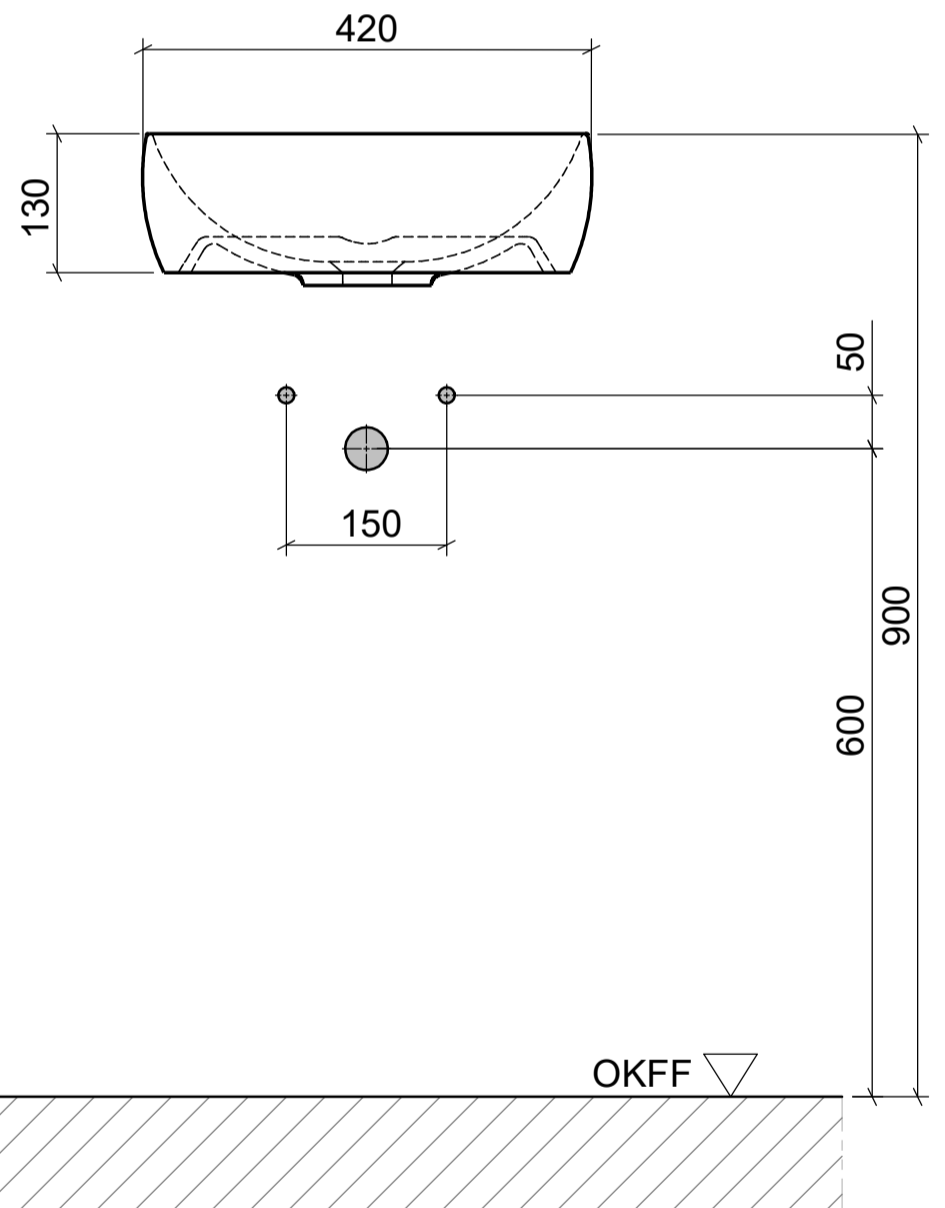

AUFSATZBECKEN | COUNTERTOP BASIN

ARTIKEL | ARTICLE
EOSA_PL_D

MASSE | DIMENSIONS
Ø 420x130mm

GEWICHT | WEIGHT
11 kg

ÜBERLAUF | OVERFLOW
OHNE

domovari

DIE ANSCHLUSSMASSE ENTSPRECHEN
GEBERIT ART.NR. 151.116.11.1
(NICHT IM LIEFERUMFANG ENTHALTEN)

THE CONNECTION DIMENSIONS CORRESPOND
TO GEBERIT ART. NO. 151.116.11.1
(NOT INCLUDED IN THE SCOPE OF DELIVERY)

PFLEGEHINWEISE UND
MONTAGEANLEITUNGEN
FINDEN SIE AUF UNSERER
HOMEPAGE

CARE INSTRUCTIONS AND
ASSEMBLY INSTRUCTIONS
YOU WILL FIND IN OUR
HOMEPAGE