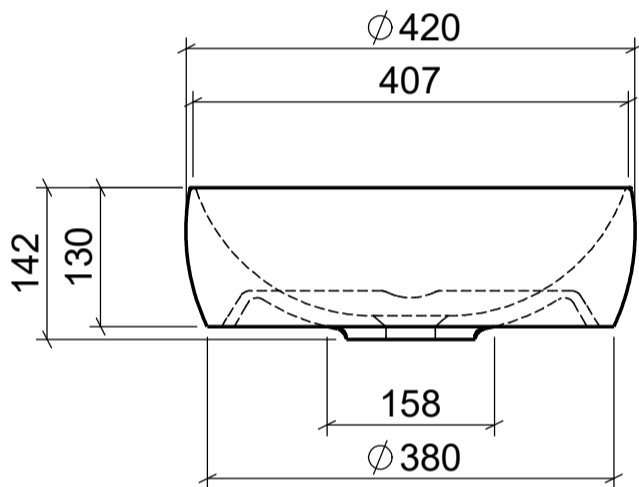

AUFSATZBECKEN | COUNTERTOP BASIN

ARTIKEL | ARTICLE
EOSA_PL_D

MASSE | DIMENSIONS
Ø 420x130mm

GEWICHT | WEIGHT
11 kg

ÜBERLAUF | OVERFLOW
OHNE

domovari

DIE ANSCHLUSSMASSE ENTSPRECHEN
GEBERIT ART.NR. 151.116.11.1
(NICHT IM LIEFERUMFANG ENTHALTEN)

THE CONNECTION DIMENSIONS CORRESPOND
TO GEBERIT ART. NO. 151.116.11.1
(NOT INCLUDED IN THE SCOPE OF DELIVERY)

PFLEGEHINWEISE UND
MONTAGEANLEITUNGEN
FINDEN SIE AUF UNSERER
HOMEPAGE

CARE INSTRUCTIONS AND
ASSEMBLY INSTRUCTIONS
YOU WILL FIND IN OUR
HOMEPAGE