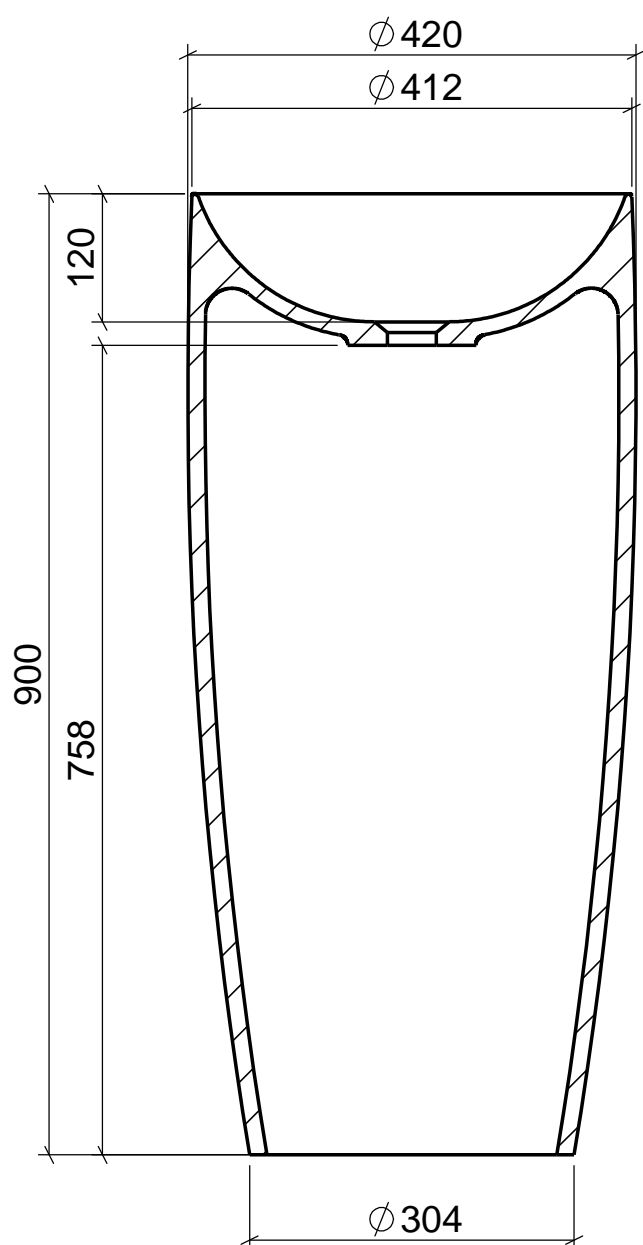

SÄULE | LAVABO FREESTANDING

ARTIKEL | ARTICLE
EOSAALT-D

MASSE | DIMENSIONS
Ø420 x 900mm

GEWICHT | WEIGHT
35 kg

ÜBERLAUF | OVERFLOW
NEIN | NO

ABLAUF | DRAIN VALVE
OPTIONAL

SIPHON | SIPHON
OPTIONAL

domovari