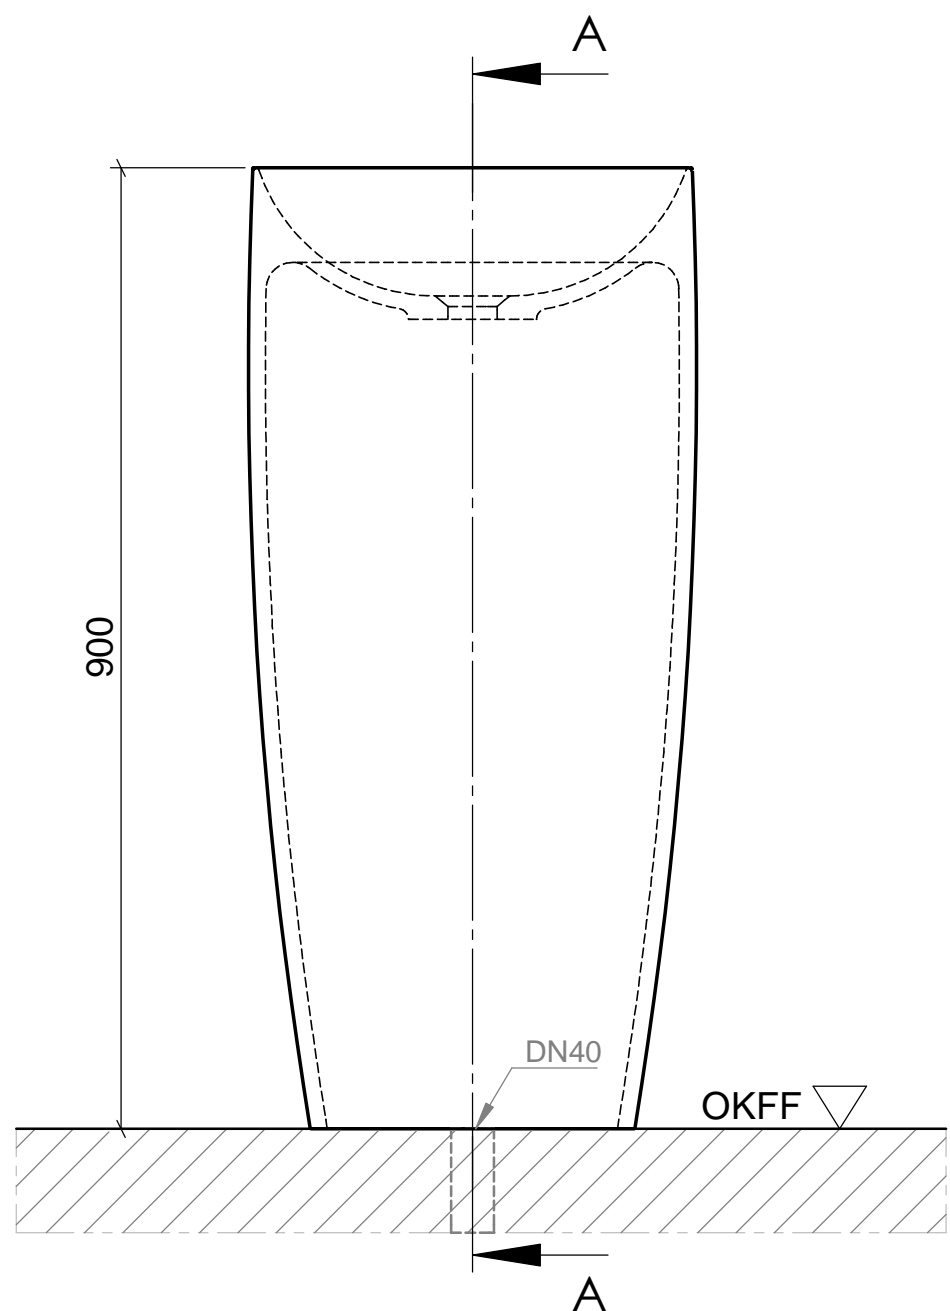

SÄULE | LAVABO FREESTANDING

ARTIKEL | ARTICLE
EOSAALT-D

MASSE | DIMENSIONS
Ø420 x 900mm

GEWICHT | WEIGHT
35 kg

ÜBERLAUF | OVERFLOW
NEIN | NO

ABLAUF | DRAIN VALVE
OPTIONAL

SIPHON | SIPHON
OPTIONAL

domovari