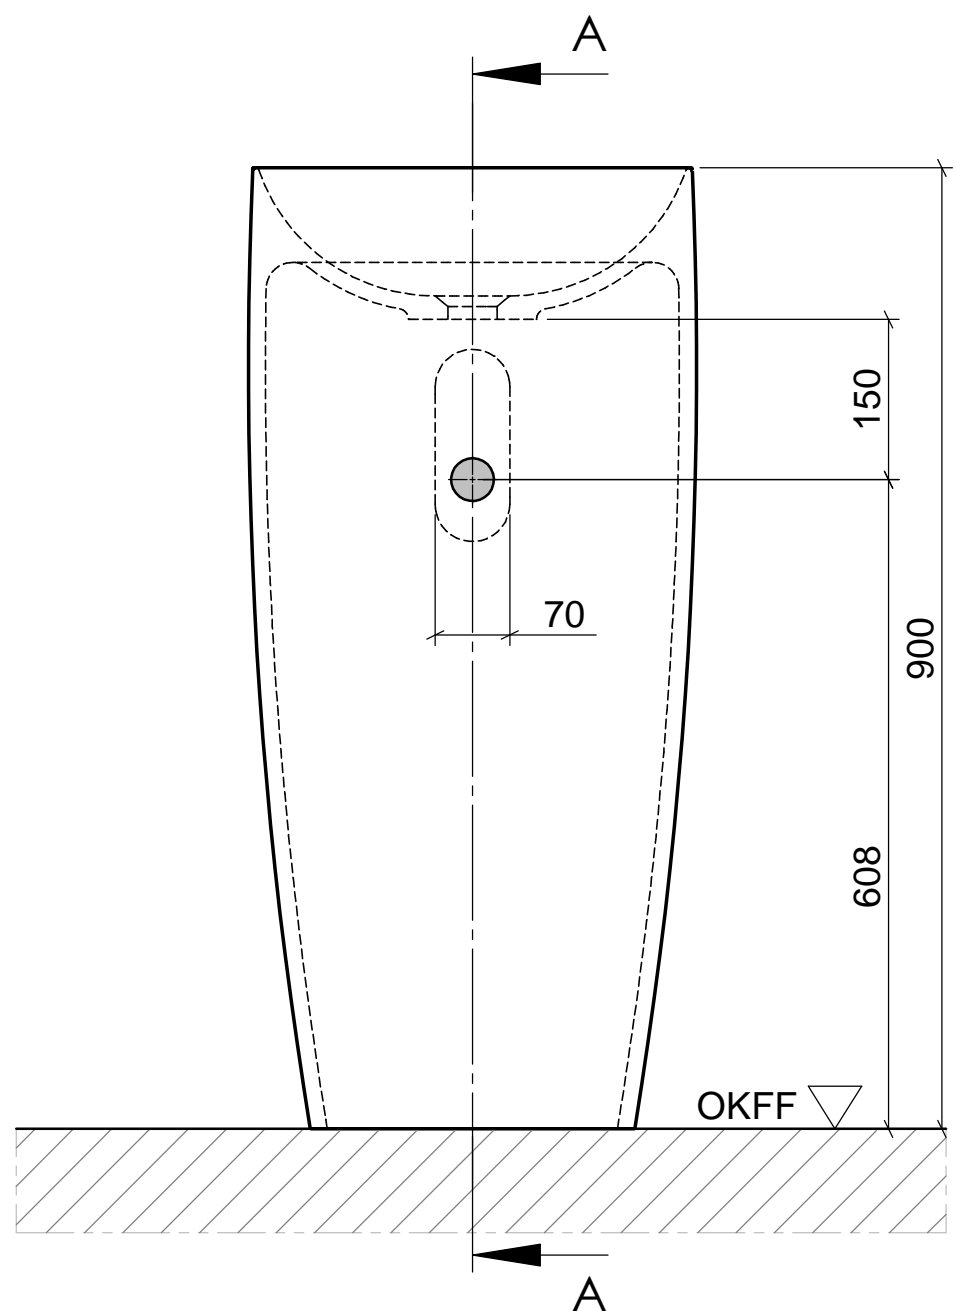

SÄULE | LAVABO FREESTANDING

ARTIKEL | ARTICLE
EOSAALT-D-A

MASSE | DIMENSIONS
Ø420 x 900mm

GEWICHT | WEIGHT
34 kg

ÜBERLAUF | OVERFLOW
NEIN | NO

ABLAUF | DRAIN VALVE
OPTIONAL

SIPHON | SIPHON
OPTIONAL

domovari