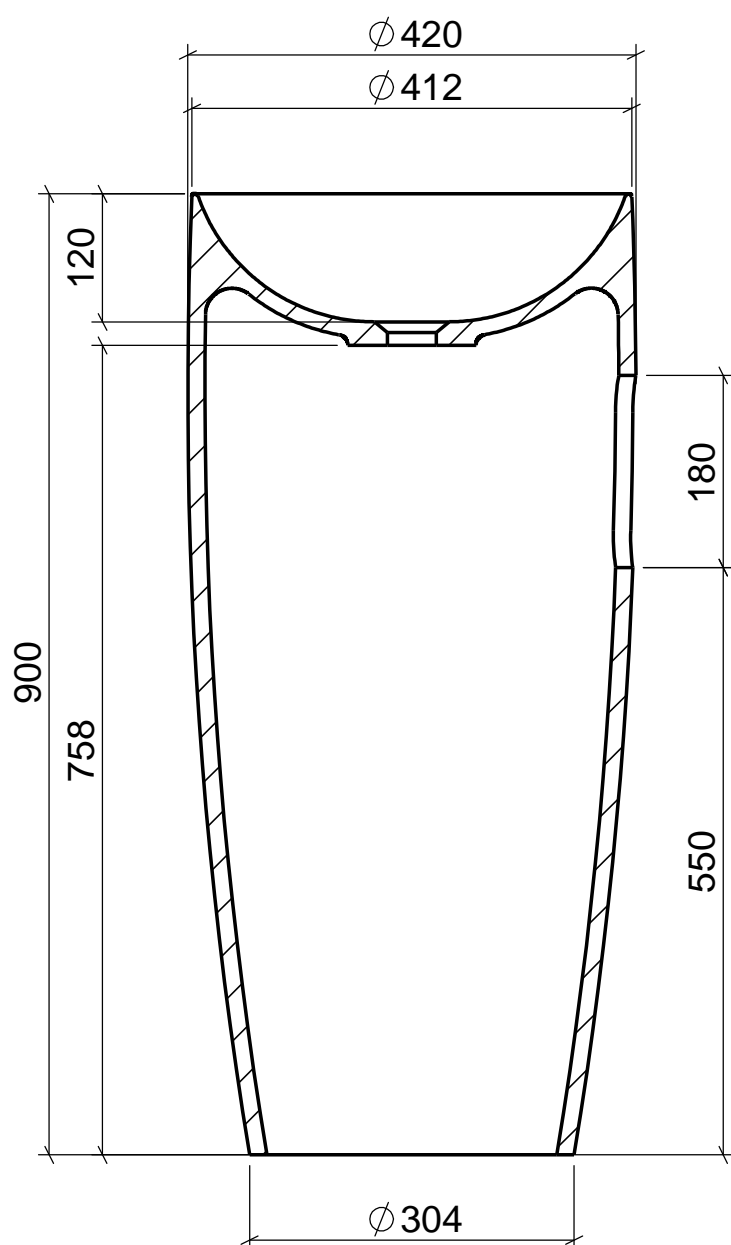

SÄULE | LAVABO FREESTANDING

ARTIKEL | ARTICLE
EOSAALT-D-A

MASSE | DIMENSIONS
Ø420 x 900mm

GEWICHT | WEIGHT
34 kg

ÜBERLAUF | OVERFLOW
NEIN | NO

ABLAUF | DRAIN VALVE
OPTIONAL

SIPHON | SIPHON
OPTIONAL

domovari