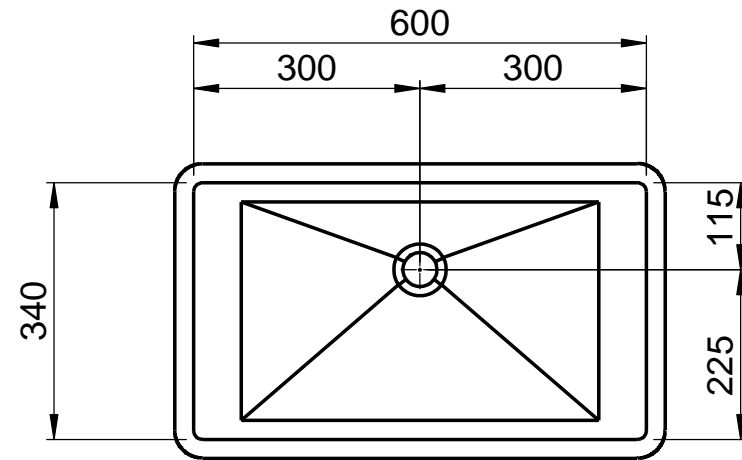

ERA-1D
Unterbaubecken
Innen 600x340x100mm
Ohne Überlauf

WENN NICHT ANDERS DEFINIERT:
 BEMASSUNGEN SIND IN MILLIMETER
 OBERFLÄCHENBESCHAFFENHEIT: MATT
 TOLERANZEN: +/- 2mm
 INNENECKEN: r = 10mm

domovari	Kunde:		Kunden-Nr.:
	Bestell-Nr.:	Raum:	
NAME Martina Poidinger	DATUM		
Kommission:			
FARBE: 101 Uni Weiß	Vorgang:	Beleg-Nr.:	KW:
GEWICHT: 11.75 kg	letzte Änderung: 22.03.2018		Pos. 1
			BLATT 2 VON 3