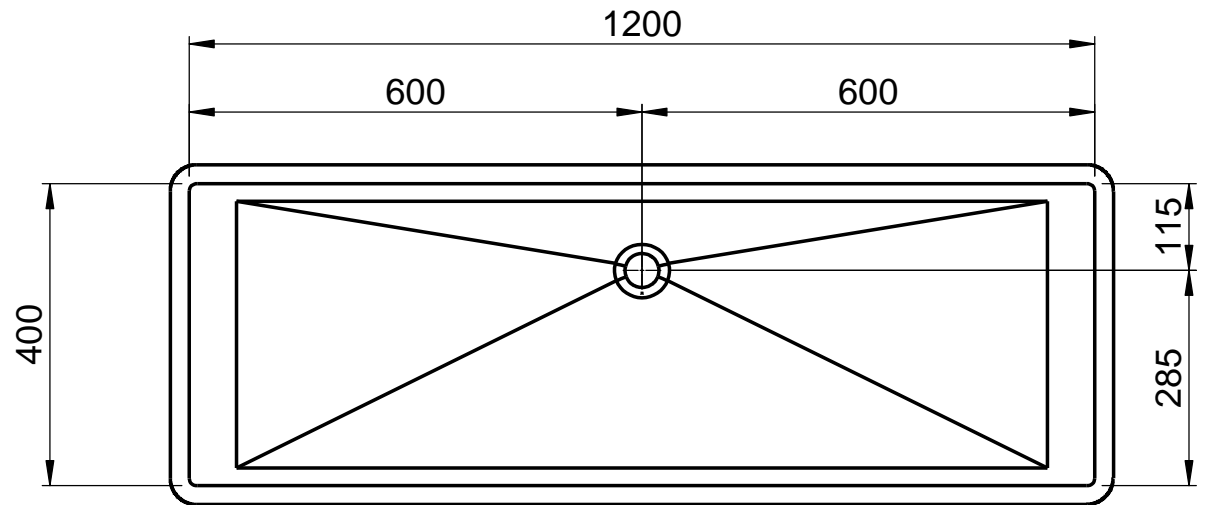

ERA-B3
Unterbaubecken
Innen 1200x400x100mm
Ohne Überlauf

WENN NICHT ANDERS DEFINIERT:
 BEMASSUNGEN SIND IN MILLIMETER
 OBERFLÄCHENBESCHAFFENHEIT: MATT
 TOLERANZEN: +/- 2mm
 INNENECKEN: r = 10mm

domovari

NAME DATUM

Martina Poidinger

FARBE:
101 Uni Weiß

GEWICHT: 20.18 kg

Kunde:

Bestell-Nr.:

Kommission:

Vorgang: