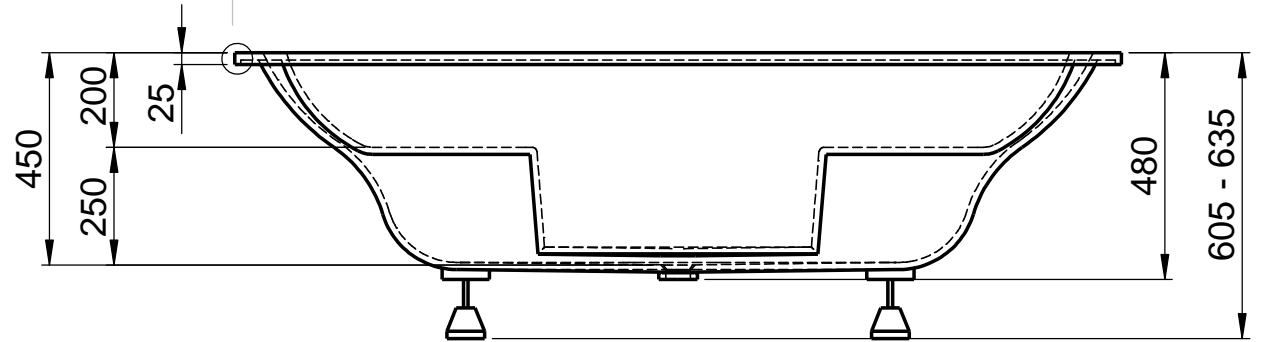

Auf Wunsch mit Überlaufbohrung

Badewanne Cocoon
 innen = 1760x780mm
 innen h = 450mm

Kante umlaufend

WENN NICHT ANDERS DEFINIERT:
 BEMASSUNGEN SIND IN MILLIMETER
 TOLERANZEN: +/- 2mm

domovari

NAME: Martina Poidinger
 DATUM:

FARBE: **GFK**

GEWICHT: 55 kg

Kunde:

Bestell-Nr.:

Kommission:

Vorgang:

letzte Änderung: 09.08.2018

Raum: