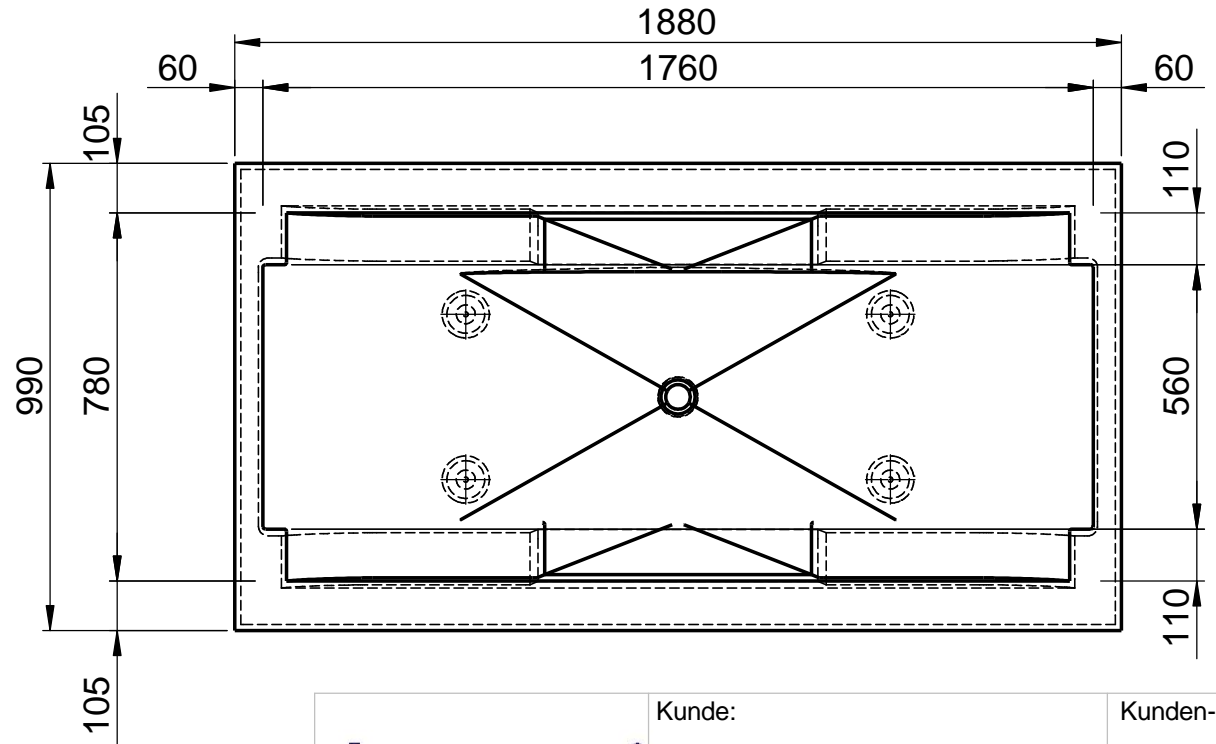

Auf Wunsch mit Überlaufbohrung

Badewanne Cocoon
 innen = 1760x780mm
 innen h = 450mm

Kante umlaufend

WENN NICHT ANDERS DEFINIERT:
 BEMASSUNGEN SIND IN MILLIMETER
 TOLERANZEN: +/- 2mm

domovari

NAME: Martina Poidinger
 DATUM:

FARBE: **GFK**

GEWICHT: 55 kg

Kunde:

Bestell-Nr.:

Kommission:

Vorgang:

letzte Änderung: 09.08.2018

Raum: