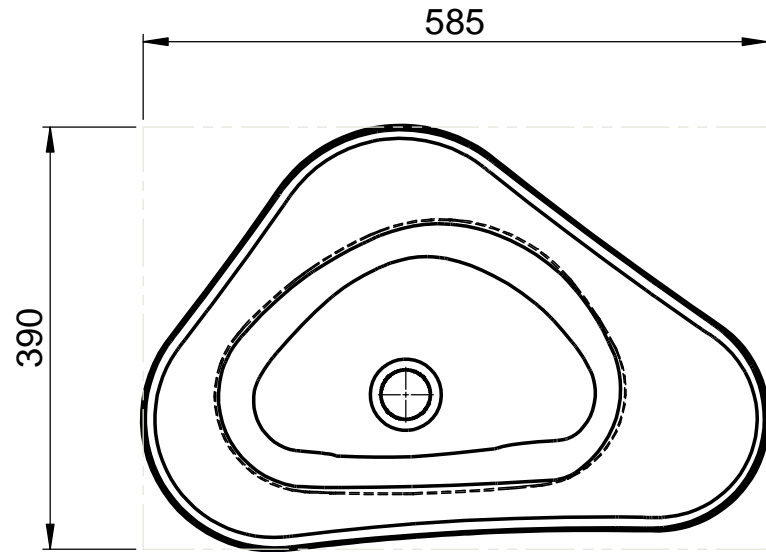

Aufsatzbecken FL013-2
 Ohne Überlauf
 außen = 585x390mm
 außen h = ca. 135mm

WENN NICHT ANDERS DEFINIERT:
 BEMASSUNGEN SIND IN MILLIMETER
 OBERFLÄCHENBESCHAFFENHEIT: MATT
 TOLERANZEN: +/- 2mm
 INNENECKEN: r = 10mm

Kunde: **domovari**

Aufsatzbecken

NAME: Jörg Thissen
 DATUM: 10.04.2013

Kommission: **FL-013**

FARBE:
101 Uni Weiß

Auftrag-Nr.:

Pos. 1

GEWICHT: 7.98 kg