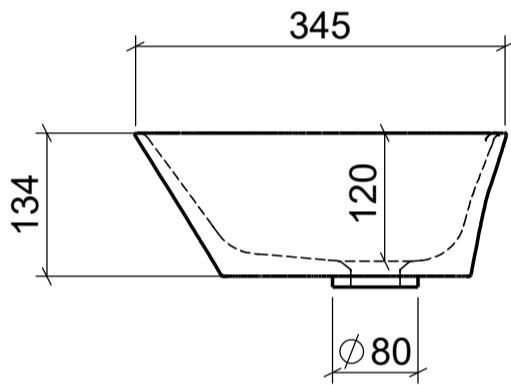

AUFSATZBECKEN | COUNTERTOP BASIN

ART. BEZEICHNUNG | ART. DESIGNATION

Flora

ARTIKEL-NR. | ARTICLE-NO.

FL013

MASSE | DIMENSIONS

410 x 345 x 135MM

GEWICHT | WEIGHT

5 KG

ÜBERLAUF | OVERFLOW

OHNE

domovari