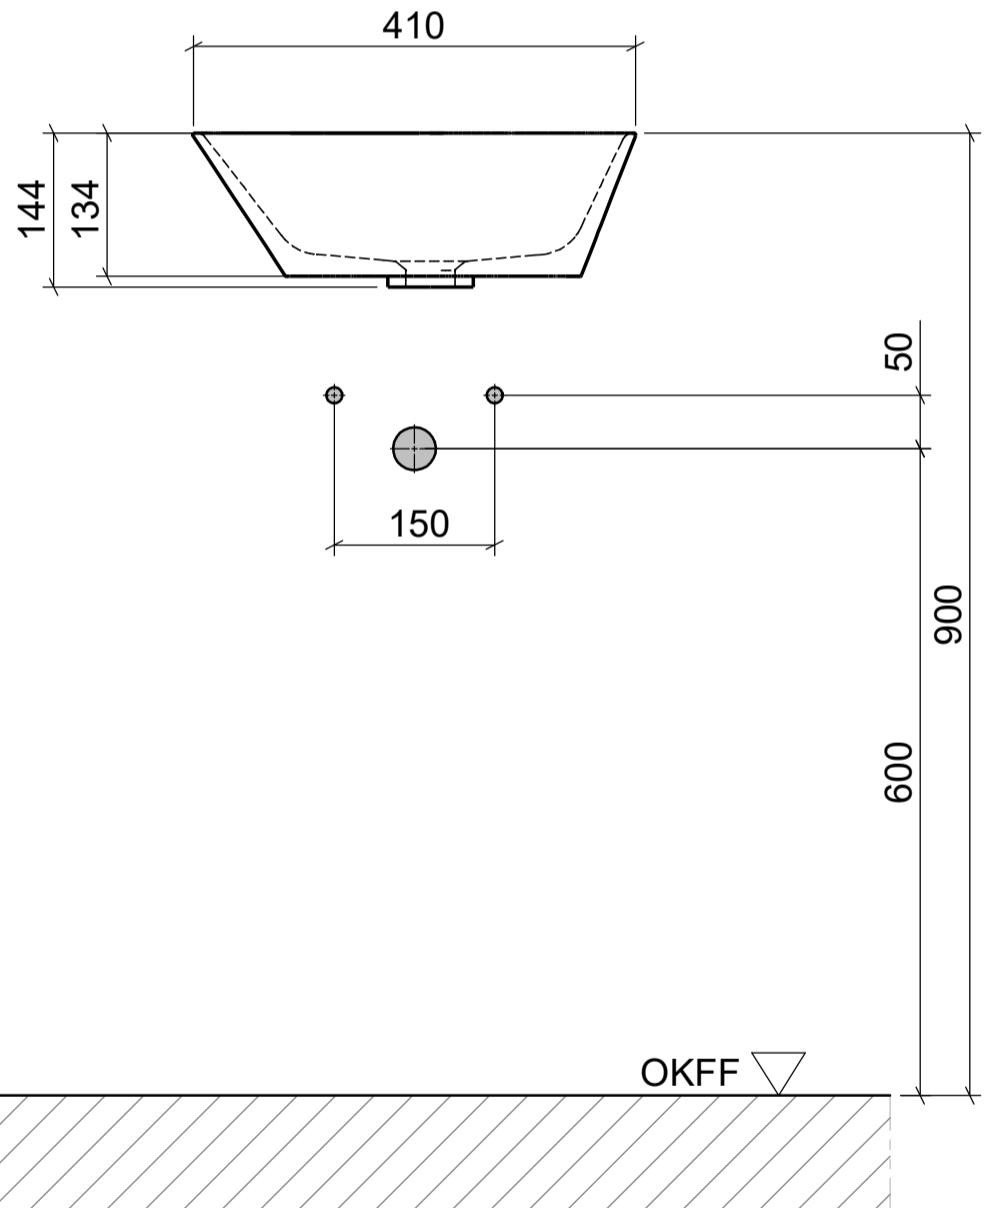

AUFSATZBECKEN | COUNTERTOP BASIN

ART. BEZEICHNUNG | ART. DESIGNATION

Flora

ARTIKEL-NR. | ARTICLE-NO.

FL013

MASSE | DIMENSIONS

410 x 345 x 135MM

GEWICHT | WEIGHT

5 KG

ÜBERLAUF | OVERFLOW

OHNE

domovari

PFLEGEHINWEISE UND
MONTAGEANLEITUNGEN
FINDEN SIE AUF UNSERER
HOMEPAGE

CARE INSTRUCTIONS AND
ASSEMBLY INSTRUCTIONS
YOU WILL FIND IN OUR
HOMEPAGE

WWW.DOMOVARI.DE

+49 (0)2151/155090