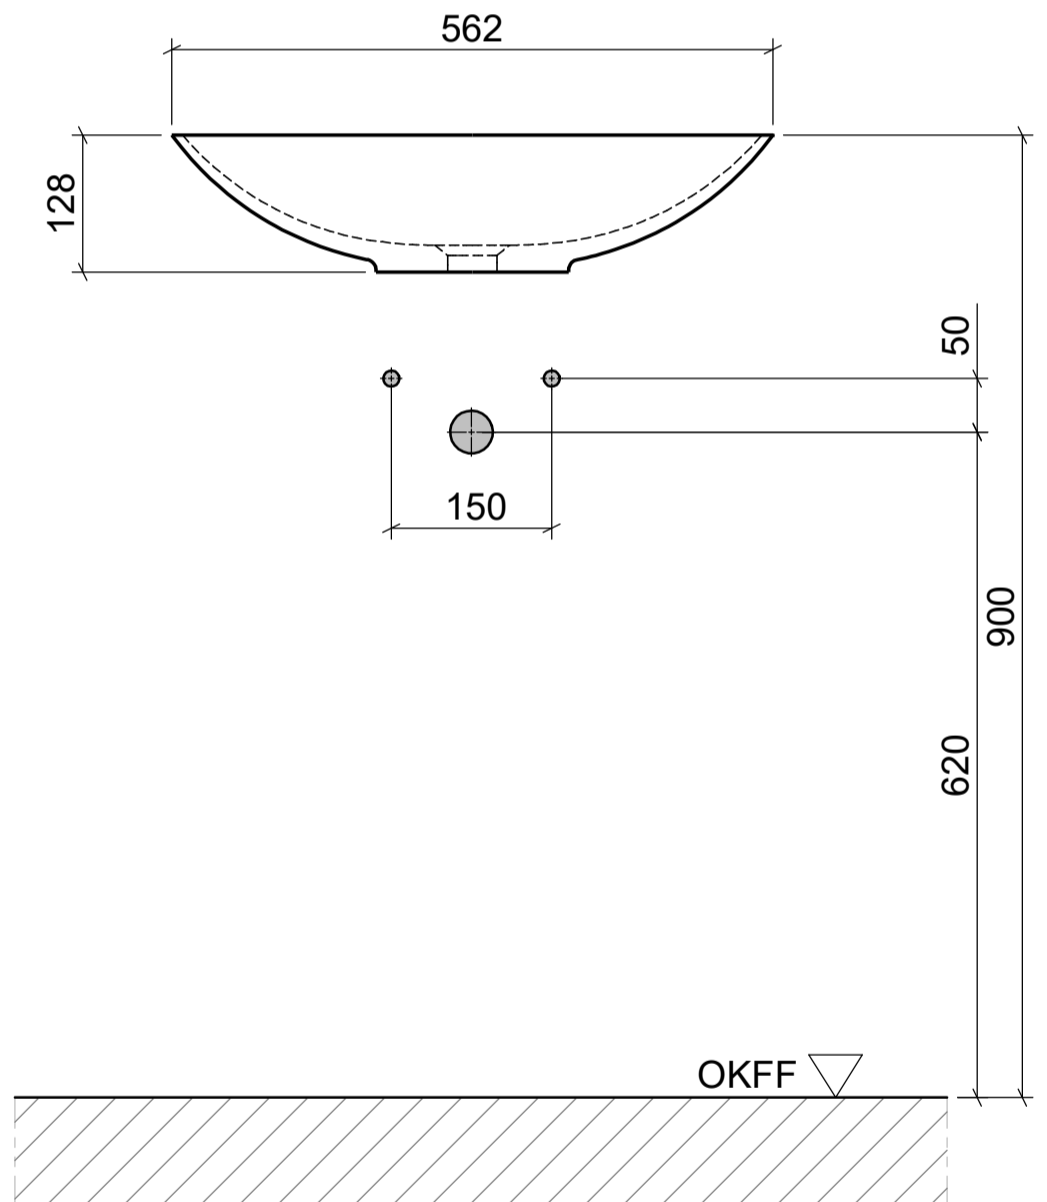

AUFSATZBECKEN | COUNTERTOP BASIN

ART. BEZEICHNUNG | ART. DESIGNATION

Gioia

ARTIKEL-NR. | ARTICLE-NO.

GIO-01

MASSE | DIMENSIONS

562x408x128MM

GEWICHT | WEIGHT

5 KG

ÜBERLAUF | OVERFLOW

OHNE

domovari