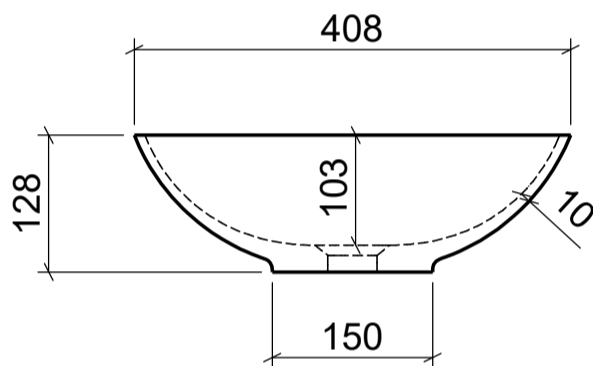

AUFSATZBECKEN | COUNTERTOP BASIN

ART. BEZEICHNUNG | ART. DESIGNATION

Gioia

ARTIKEL-NR. | ARTICLE-NO.

GIO-01

MASSE | DIMENSIONS

562x408x128MM

GEWICHT | WEIGHT

5 KG

ÜBERLAUF | OVERFLOW

OHNE

domovari