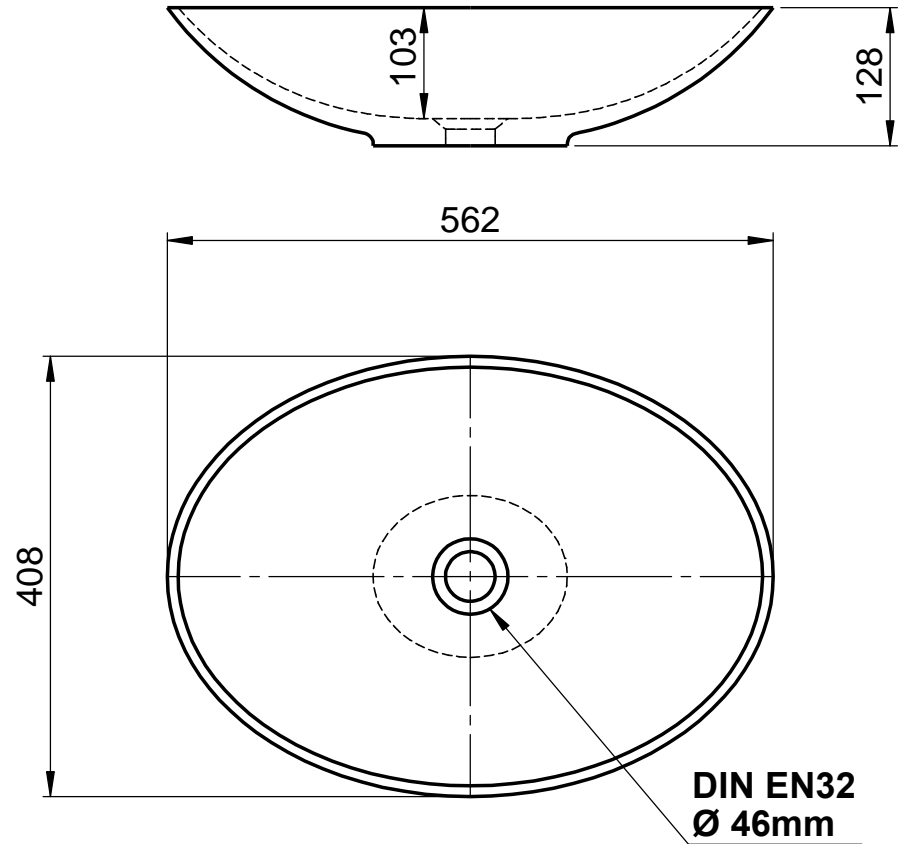

GIO-01
Innen 543x389x103mm
ohne Überlauf

- Mineral matt _____
- Shine _____
- Natural Stone _____

Wenn nicht anders definiert:
 Bemessungen sind in Millimeter
 Toleranzen +/- 2mm

domovari

NAME: Marco Jentzsch
 DATUM:
 FARBE:

Kunde:		Kunden-Nr.:
Bestell-Nr.:	Raum:	
Kommission:		
Vorgang:	Beleg-Nr.:	Pos. 1
GEWICHT: 5.03 kg	letzte Änderung:	BLATT 2 VON 3

16.06.2020