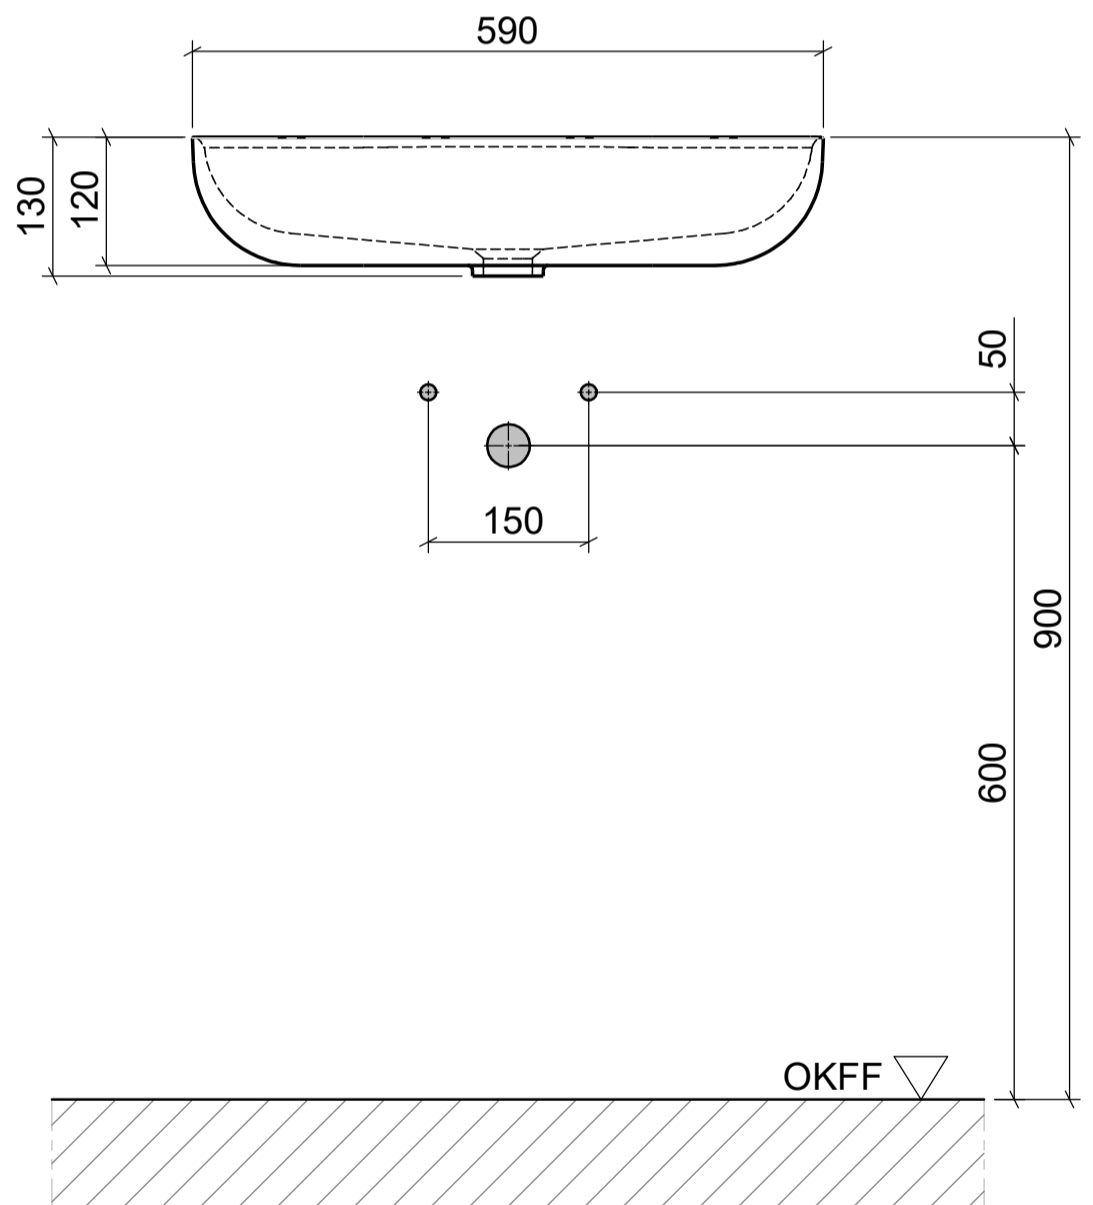

AUFSATZBECKEN | COUNTERTOP BASIN

ART. BEZEICHNUNG | ART. DESIGNATION

Jata Soft

ARTIKEL-NR. | ARTICLE-NO.

JAT-01-SO

MASSE | DIMENSIONS

590x320x130MM

GEWICHT | WEIGHT

8 KG

ÜBERLAUF | OVERFLOW

OHNE

domovari

PFLEGEHINWEISE UND
MONTAGEANLEITUNGEN
FINDEN SIE AUF UNSERER
HOMEPAGE

CARE INSTRUCTIONS AND
ASSEMBLY INSTRUCTIONS
YOU WILL FIND IN OUR
HOMEPAGE

WWW.DOMOVARI.DE

+49 (0)2151/155090