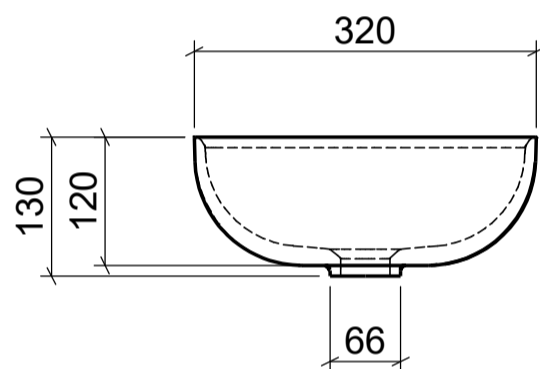

AUFSATZBECKEN | COUNTERTOP BASIN

ART. BEZEICHNUNG | ART. DESIGNATION

Jata Soft

ARTIKEL-NR. | ARTICLE-NO.

JAT-01-SO

MASSE | DIMENSIONS

590x320x130MM

GEWICHT | WEIGHT

8 KG

ÜBERLAUF | OVERFLOW

OHNE

domovari