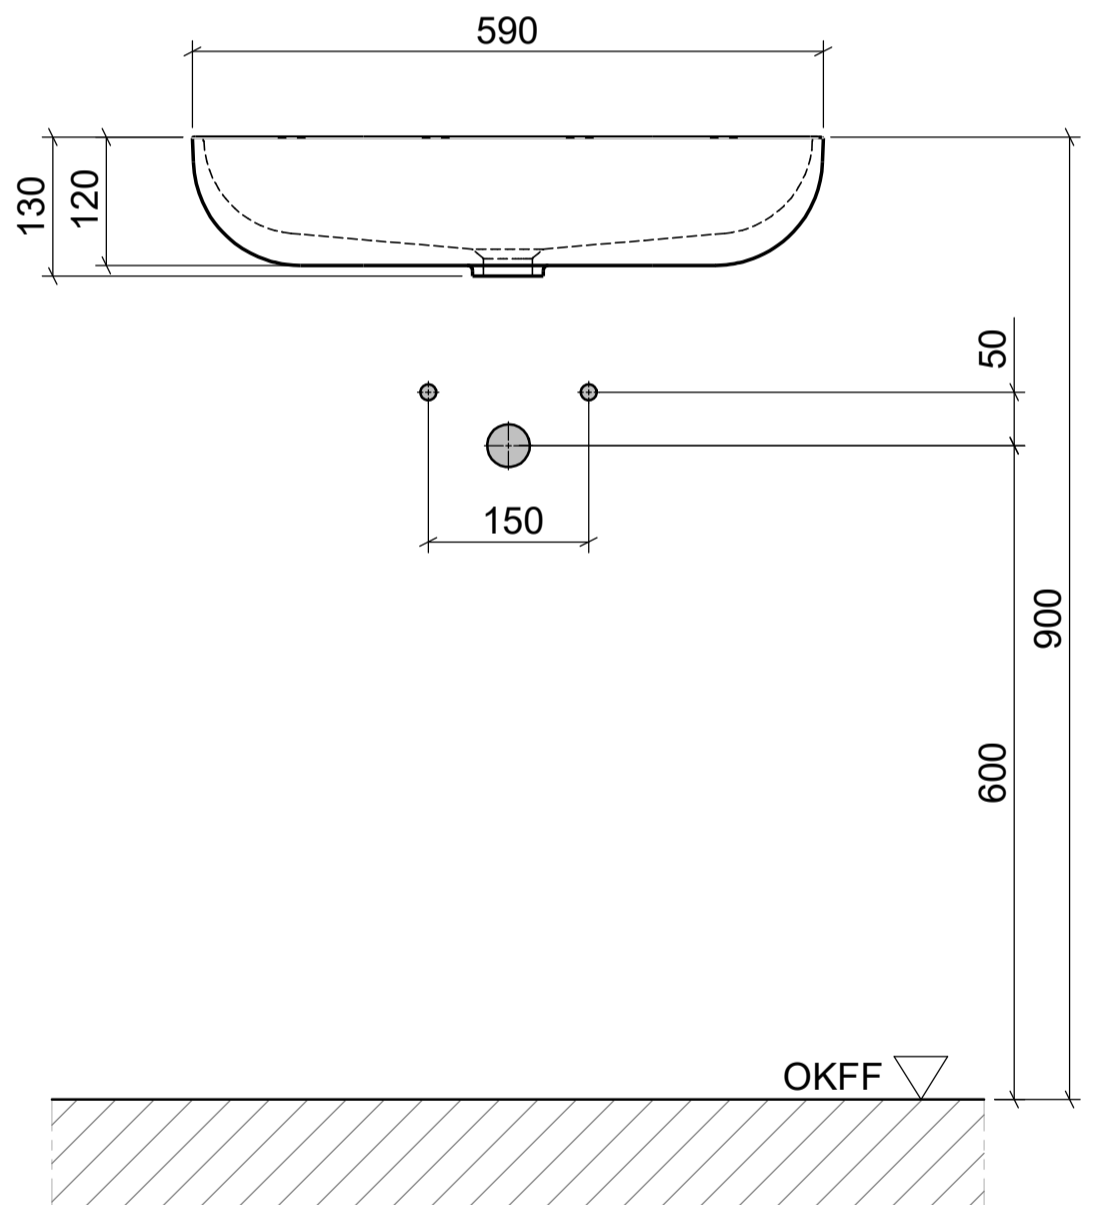

AUFSATZBECKEN | COUNTERTOP BASIN

ART. BEZEICHNUNG | ART. DESIGNATION

Jata

ARTIKEL-NR. | ARTICLE-NO.

JAT-01

MASSE | DIMENSIONS

GEWICHT | WEIGHT

8 KG

ÜBERLAUF | OVERFLOW

OHNE

domovari