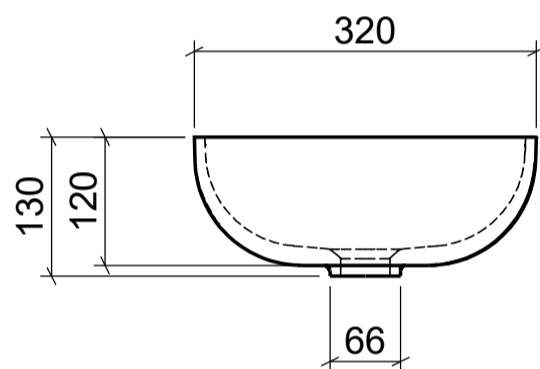

AUFSATZBECKEN | COUNTERTOP BASIN

ART. BEZEICHNUNG | ART. DESIGNATION

Jata

ARTIKEL-NR. | ARTICLE-NO.

JAT-01

MASSE | DIMENSIONS

GEWICHT | WEIGHT

8 KG

ÜBERLAUF | OVERFLOW

OHNE

domovari