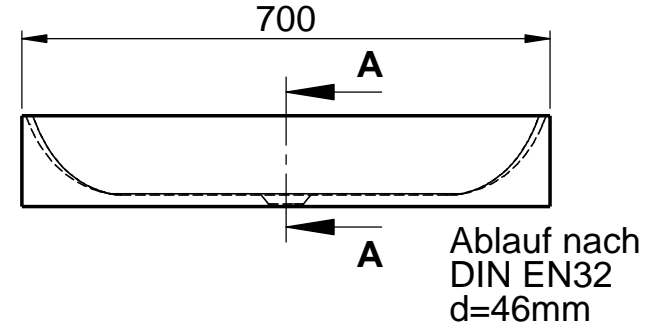

Aufsatzbecken
 Juke Box JUK-870000
 700x400x120mm
 ohne Überlauf

WENN NICHT ANDERS DEFINIERT:
 BEMASSUNGEN SIND IN MILLIMETER
 OBERFLÄCHENBESCHAFFENHEIT: MATT
 TOLERANZEN: +/- 2mm
 INNENECKEN: r = 10mm

domovari

NAME DATUM

Jörg Schlicker

FARBE:
101 Uni Weiß

GEWICHT: 22.11 kg

Kunde:

Bestell-Nr.:

Kommission: