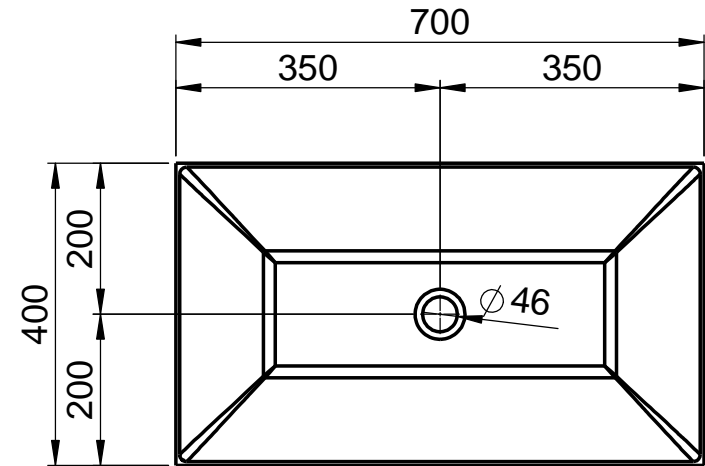

Aufsatzbecken
 Juke Box JUK-870000
 700x400x120mm
 ohne Überlauf

WENN NICHT ANDERS DEFINIERT:
 BEMASSUNGEN SIND IN MILLIMETER
 OBERFLÄCHENBESCHAFFENHEIT: MATT
 TOLERANZEN: +/- 2mm
 INNENECKEN: r = 10mm

domovari

NAME DATUM

Jörg Schlicker

FARBE:
101 Uni Weiß

GEWICHT: 22.11 kg

Kunde:

Bestell-Nr.:

Kommission: