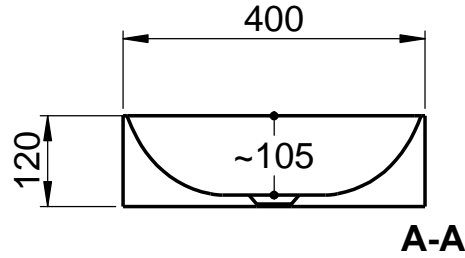

Aufsatzbecken
 Juke Box JUK-870000
 700x400x120mm
 ohne Überlauf

WENN NICHT ANDERS DEFINIERT:
 BEMASSUNGEN SIND IN MILLIMETER
 OBERFLÄCHENBESCHAFFENHEIT: MATT
 TOLERANZEN: +/- 2mm
 INNENECKEN: r = 10mm