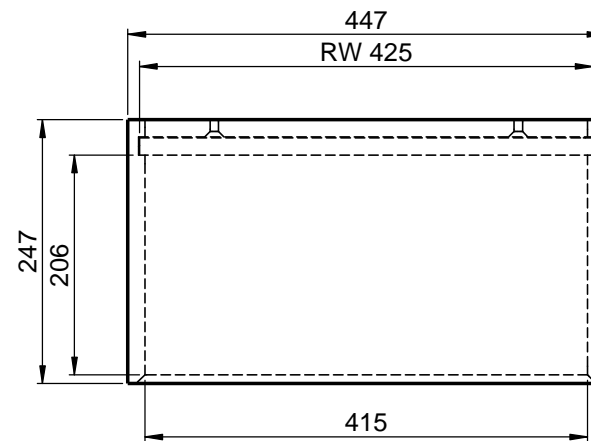

KKB02
Abmessung:
 450 x 250 x 250mm

Keilleiste zur Aufhängung

D (1:1)

WENN NICHT ANDERS DEFINIERT:
 BEMASSUNGEN SIND IN MILLIMETER
 TOLERANZEN: +/- 2mm

domovari		Kunde:		Kunden-Nr.:
		Bestell-Nr.:		Raum:
NAME	DATUM	Kommission:		
FARBE:	Vorgang:	Beleg-Nr.:	KW:	
GEWICHT: 7.45 kg		letzte Änderung: 24.08.2018		
				BLATT 2 VON 5