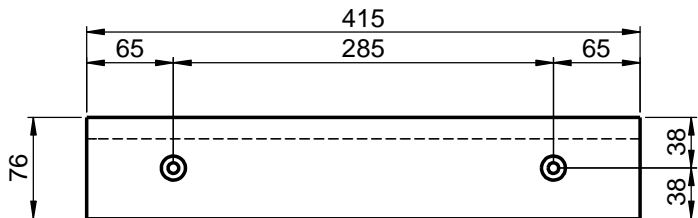

KKB02
Abmessung:
 450 x 250 x 250mm

Keilleiste zur Aufhängung

D (1:1)

WENN NICHT ANDERS DEFINIERT:
 BEMASSUNGEN SIND IN MILLIMETER
 TOLERANZEN: +/- 2mm

domovari		Kunde:		Kunden-Nr.:
		Bestell-Nr.:		Raum:
NAME	DATUM	Kommission:		
FARBE:	Vorgang:	Beleg-Nr.:	KW:	
GEWICHT: 7.45 kg		letzte Änderung: 24.08.2018		
				BLATT 2 VON 5