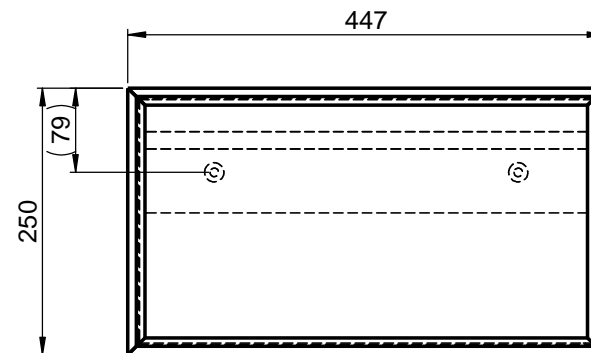

KKB02
Abmessung:
 450 x 250 x 250mm

Keilleiste zur Aufhängung

D (1:1)

WENN NICHT ANDERS DEFINIERT:
 BEMASSUNGEN SIND IN MILLIMETER
 TOLERANZEN: +/- 2mm

domovari		Kunde:		Kunden-Nr.:
		Bestell-Nr.:		Raum:
NAME	DATUM	Kommission:		
FARBE:	Vorgang:	Beleg-Nr.:	KW:	
GEWICHT: 7.45 kg		letzte Änderung: 24.08.2018		
				BLATT 2 VON 5