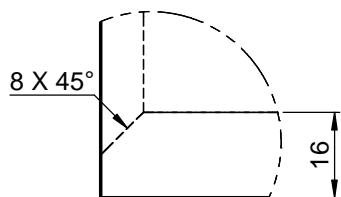

KKB02
Abmessung:
 450 x 250 x 250mm

Keilleiste zur Aufhängung

D (1:1)

WENN NICHT ANDERS DEFINIERT:
 BEMASSUNGEN SIND IN MILLIMETER
 TOLERANZEN: +/- 2mm

domovari		Kunde:		Kunden-Nr.:
		Bestell-Nr.:		Raum:
NAME	DATUM	Kommission:		
FARBE:	Vorgang:	Beleg-Nr.:	KW:	
GEWICHT: 7.45 kg		letzte Änderung: 24.08.2018		
				BLATT 2 VON 5