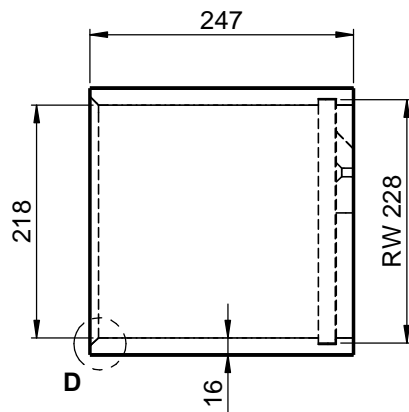

KKB02
Abmessung:
 450 x 250 x 250mm

Keilleiste zur Aufhängung

D (1:1)

WENN NICHT ANDERS DEFINIERT:
 BEMASSUNGEN SIND IN MILLIMETER
 TOLERANZEN: +/- 2mm

domovari		Kunde:		Kunden-Nr.:
		Bestell-Nr.:		Raum:
NAME	DATUM	Kommission:		
FARBE:	Vorgang:	Beleg-Nr.:	KW:	
GEWICHT: 7.45 kg		letzte Änderung: 24.08.2018		
				BLATT 2 VON 5