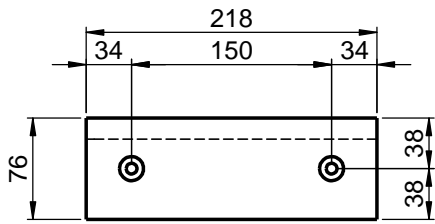

KKB03
Abmessung:
 250 x 250 x 170mm

Keilleiste zur Aufhängung

WENN NICHT ANDERS DEFINIERT:
 BEMASSUNGEN SIND IN MILLIMETER
 TOLERANZEN: +/- 2mm

domovari		Kunde:		Kunden-Nr.:
		Bestell-Nr.:		Raum:
NAME	DATUM	Kommission:		
FARBE:	Vorgang:	Beleg-Nr.:	KW:	
GEWICHT: 3.96 kg		letzte Änderung: 24.08.2018		
				BLATT 2 VON 5