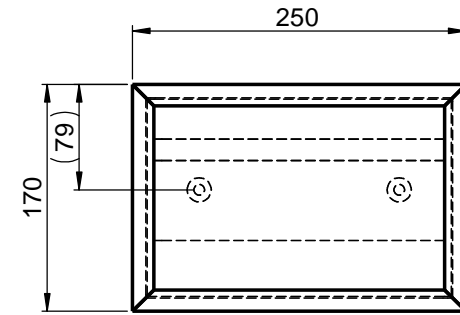

KKB03
Abmessung:
 250 x 250 x 170mm

Keilleiste zur Aufhängung

WENN NICHT ANDERS DEFINIERT:
 BEMASSUNGEN SIND IN MILLIMETER
 TOLERANZEN: +/- 2mm

domovari		Kunde:		Kunden-Nr.:
		Bestell-Nr.:		Raum:
NAME	DATUM	Kommission:		
FARBE:	Vorgang:	Beleg-Nr.:	KW:	
GEWICHT: 3.96 kg		letzte Änderung: 24.08.2018		
				BLATT 2 VON 5