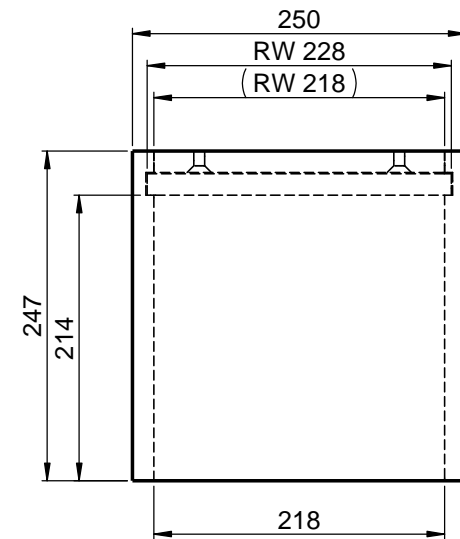

KKB03
Abmessung:
 250 x 250 x 170mm

Keilleiste zur Aufhängung

WENN NICHT ANDERS DEFINIERT:
 BEMASSUNGEN SIND IN MILLIMETER
 TOLERANZEN: +/- 2mm

domovari		Kunde:		Kunden-Nr.:
		Bestell-Nr.:		Raum:
NAME	DATUM	Kommission:		
FARBE:	Vorgang:	Beleg-Nr.:	KW:	
GEWICHT: 3.96 kg		letzte Änderung: 24.08.2018		
				BLATT 2 VON 5