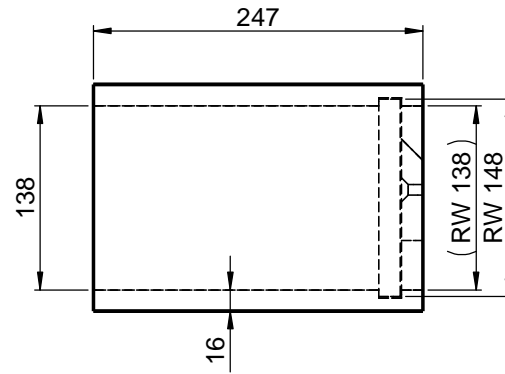

KKB03
Abmessung:
 250 x 250 x 170mm

Keilleiste zur Aufhängung

WENN NICHT ANDERS DEFINIERT:
 BEMASSUNGEN SIND IN MILLIMETER
 TOLERANZEN: +/- 2mm

domovari		Kunde:		Kunden-Nr.:
		Bestell-Nr.:		Raum:
NAME	DATUM	Kommission:		
FARBE:	Vorgang:	Beleg-Nr.:	KW:	
GEWICHT: 3.96 kg		letzte Änderung: 24.08.2018		
				BLATT 2 VON 5