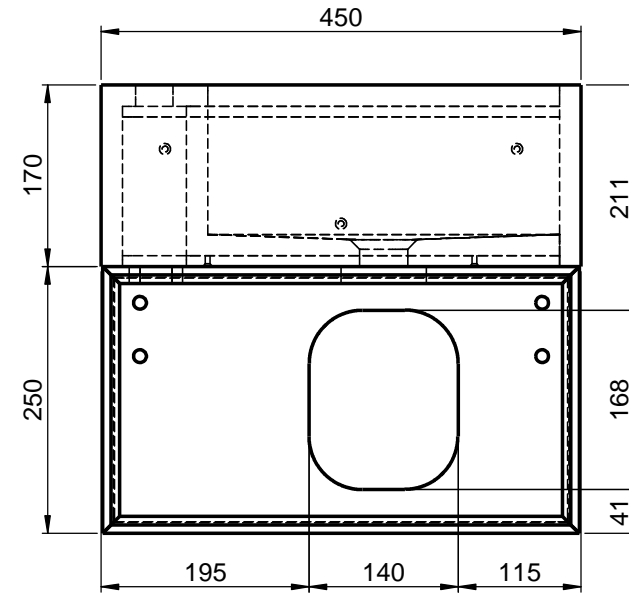

KKS01
Abmessung:

WENN NICHT ANDERS DEFINIERT:
BEMASSUNGEN SIND IN MILLIMETER
TOLERANZEN: +/- 2mm

domovari

NAME
Jörg Schlicker
FARBE:

Kunde:		Kunden-Nr.:	
Bestell-Nr.:	Raum:		
Kommission:			
Vorgang:	Beleg-Nr.:	KW:	Pos. 1
GEWICHT: 19031.2 kg		letzte Änderung: 12.04.2019	
BLATT 3 VON 8			