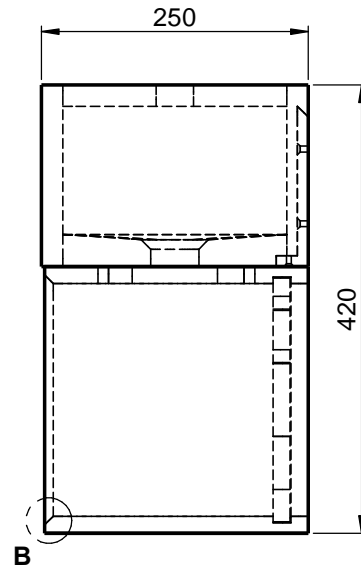

KKS01
Abmessung:

WENN NICHT ANDERS DEFINIERT:
BEMASSUNGEN SIND IN MILLIMETER
TOLERANZEN: +/- 2mm

domovari

NAME
Jörg Schlicker
FARBE:

Kunde:		Kunden-Nr.:	
Bestell-Nr.:	Raum:		
Kommission:			
Vorgang:	Beleg-Nr.:	KW:	Pos. 1
GEWICHT: 19031.2 kg		letzte Änderung: 12.04.2019	
BLATT 3 VON 8			