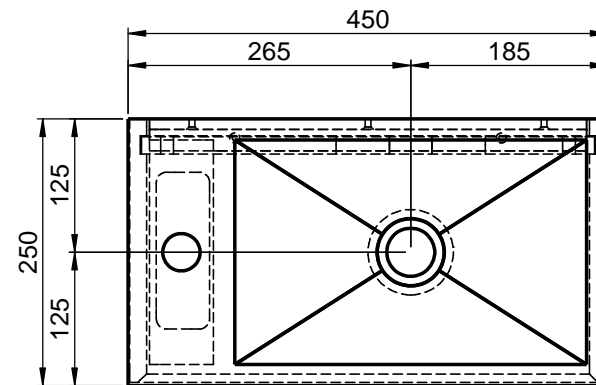

KKS01
Abmessung:

WENN NICHT ANDERS DEFINIERT:
BEMASSUNGEN SIND IN MILLIMETER
TOLERANZEN: +/- 2mm

domovari

NAME
Jörg Schlicker
FARBE:

Kunde:		Kunden-Nr.:	
Bestell-Nr.:	Raum:		
Kommission:			
Vorgang:	Beleg-Nr.:	KW:	Pos. 1
GEWICHT: 19031.2 kg		letzte Änderung: 12.04.2019	
BLATT 3 VON 8			