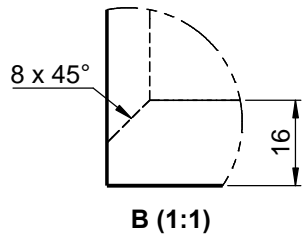

KKS01
Abmessung:

WENN NICHT ANDERS DEFINIERT:
BEMASSUNGEN SIND IN MILLIMETER
TOLERANZEN: +/- 2mm

domovari

NAME
Jörg Schlicker
FARBE:

Kunde:		Kunden-Nr.:	
Bestell-Nr.:	Raum:		
Kommission:			
Vorgang:	Beleg-Nr.:	KW:	Pos. 1
GEWICHT: 19031.2 kg		letzte Änderung: 12.04.2019	
BLATT 3 VON 8			