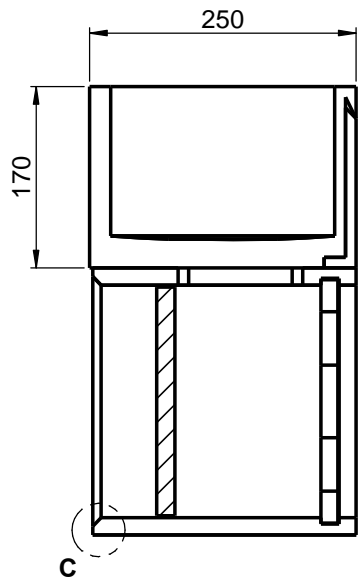

Möbel Maßfertigung
Abmessung:

C-C

Umlaufend 8 X 45°

C (1:1)

WENN NICHT ANDERS DEFINIERT:
BEAUMUNGEN SIND IN MILLIMETER
TOLERANZEN: +/- 2mm

domovari

NAME
Jörg Schlicker
FARBE:

Kunde:	Kunden-Nr.:	
Bestell-Nr.:	Raum:	
Kommission:		
Vorgang:		Beleg-Nr.:
KW:	Pos. 1	
GEWICHT: 23.23 kg	letzte Änderung: 12.04.2019	BLATT 6 VON 9