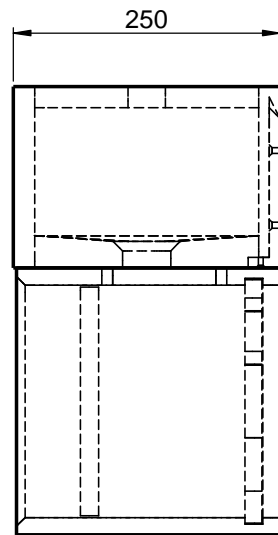

Möbel Maßfertigung
Abmessung:

C-C

Umlaufend 8 X 45°

C (1:1)

WENN NICHT ANDERS DEFINIERT:
BEAUMUNGEN SIND IN MILLIMETER
TOLERANZEN: +/- 2mm

domovari

NAME
Jörg Schlicker
FARBE:

Kunde:	Kunden-Nr.:	
Bestell-Nr.:	Raum:	
Kommission:		
Vorgang:		Beleg-Nr.:
KW:	Pos. 1	
GEWICHT: 23.23 kg	letzte Änderung: 12.04.2019	BLATT 6 VON 9