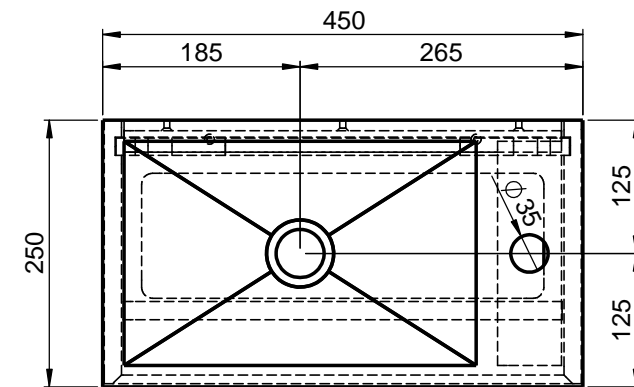

Möbel Maßfertigung
Abmessung:

C-C

Umlaufend 8 X 45°

C (1:1)

WENN NICHT ANDERS DEFINIERT:
BEAUMUNGEN SIND IN MILLIMETER
TOLERANZEN: +/- 2mm

domovari

NAME
Jörg Schlicker
FARBE:

Kunde:	Kunden-Nr.:	
Bestell-Nr.:	Raum:	
Kommission:		
Vorgang:		Beleg-Nr.:
KW:	Pos. 1	
GEWICHT: 23.23 kg	letzte Änderung: 12.04.2019	BLATT 6 VON 9