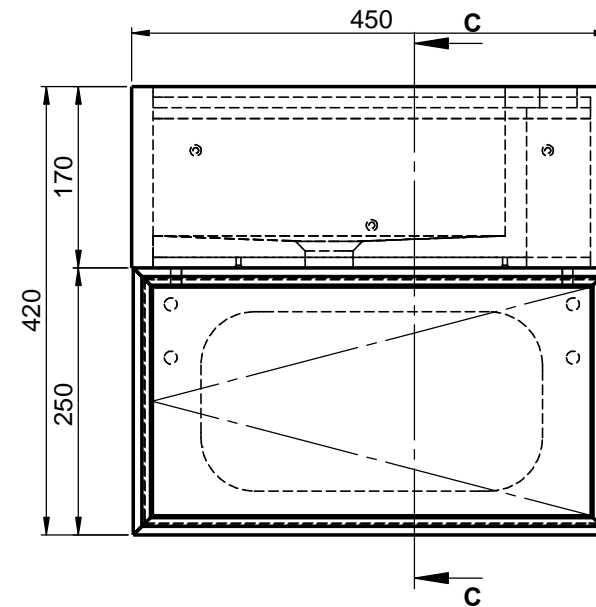

Möbel Maßfertigung
Abmessung:

C-C

Umlaufend 8 X 45°

C (1:1)

WENN NICHT ANDERS DEFINIERT:
BEAUMUNGEN SIND IN MILLIMETER
TOLERANZEN: +/- 2mm

domovari

NAME
Jörg Schlicker
FARBE:

Kunde:	Kunden-Nr.:	
Bestell-Nr.:	Raum:	
Kommission:		
Vorgang:		Beleg-Nr.:
KW:	Pos. 1	
GEWICHT: 23.23 kg	letzte Änderung: 12.04.2019	BLATT 6 VON 9