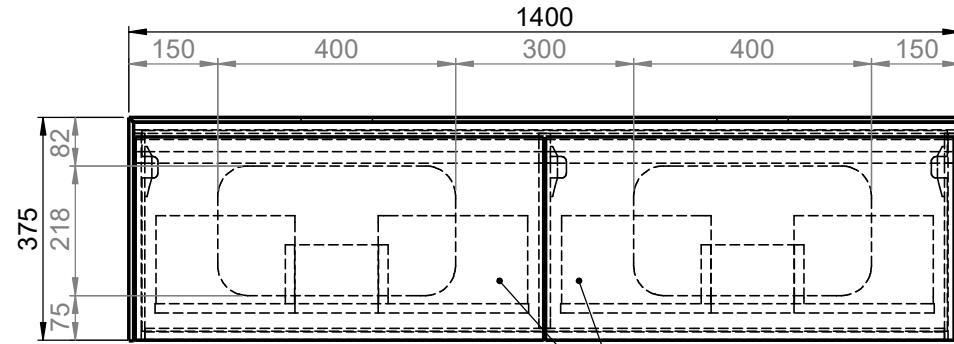

Waschplatz M2 / M2-S-11-1453

Optional:
Position Steckdose

Optional:
runder Ausschnitt
Ø80-250mm

- Matt Lackiert
- Echtholz furnier
- Glas
- Mineral Matt
- 9016 glänzend
- Balkeneiche

- Matt Lackiert
- Echtholz furnier
- Mineral Matt
- 9016 glänzend

Wenn nicht anders definiert:
Bemassungen sind in Millimeter,
Toleranzen +/- 2mm

domovari

NAME
Marco Jentzsch

FARBE:
MDF lackiert

GEWICHT: 64.60 kg

Kunde:

Bestell-Nr.:

Kommission: