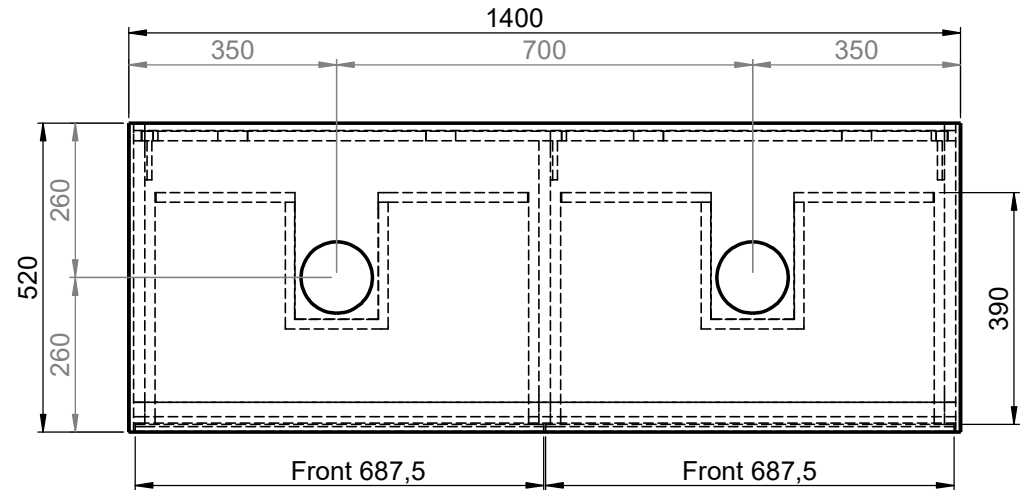

Waschplatz M2 / M2-S-11-1453

Optional:
Position Steckdose

Optional:
runder Ausschnitt
Ø80-250mm

- Matt Lackiert
- Echtholz furnier
- Glas
- Mineral Matt
- 9016 glänzend
- Balkeneiche

- Matt Lackiert
- Echtholz furnier
- Mineral Matt
- 9016 glänzend

Wenn nicht anders definiert:
Bemassungen sind in Millimeter,
Toleranzen +/- 2mm

domovari

NAME
Marco Jentzsch

FARBE:
MDF lackiert

GEWICHT: 64.60 kg

Kunde:

Bestell-Nr.:

Kommission: