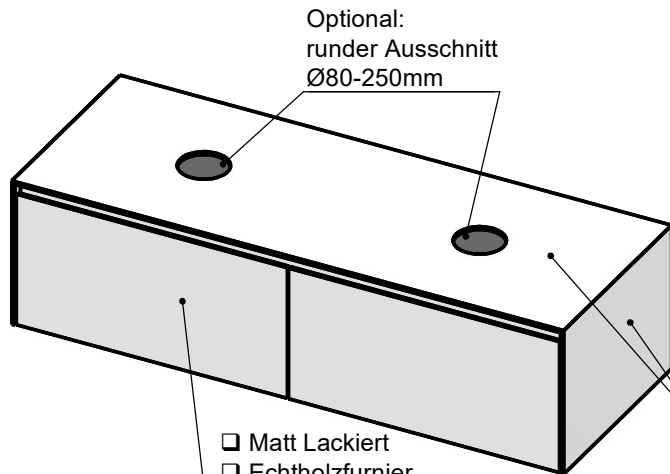

Waschplatz M2 / M2-S-11-1453

Optional:
Position Steckdose

Optional:
runder Ausschnitt
Ø80-250mm

- Matt Lackiert
- Echtholz furnier
- Glas
- Mineral Matt
- 9016 glänzend
- Balkeneiche

- Matt Lackiert
- Echtholz furnier
- Mineral Matt
- 9016 glänzend

Wenn nicht anders definiert:
Bemassungen sind in Millimeter,
Toleranzen +/- 2mm

domovari

NAME
Marco Jentzsch

FARBE:
MDF lackiert

GEWICHT: 64.60 kg

Kunde:

Bestell-Nr.:

Kommission: