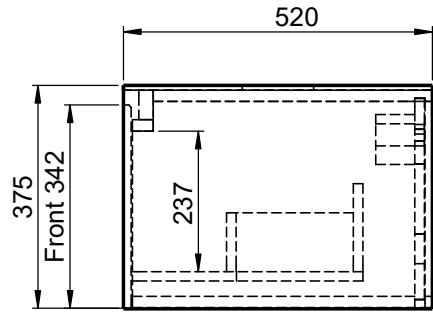

Waschplatz M2 / M2-S-11-1453

Optional:
Position Steckdose

Optional:
runder Ausschnitt
Ø80-250mm

- Matt Lackiert
- Echtholz furnier
- Glas
- Mineral Matt
- 9016 glänzend
- Balkeneiche

- Matt Lackiert
- Echtholz furnier
- Mineral Matt
- 9016 glänzend

Wenn nicht anders definiert:
Bemassungen sind in Millimeter,
Toleranzen +/- 2mm

domovari

NAME
Marco Jentzsch

FARBE:
MDF lackiert

GEWICHT: 64.60 kg

Kunde:

Bestell-Nr.:

Kommission: