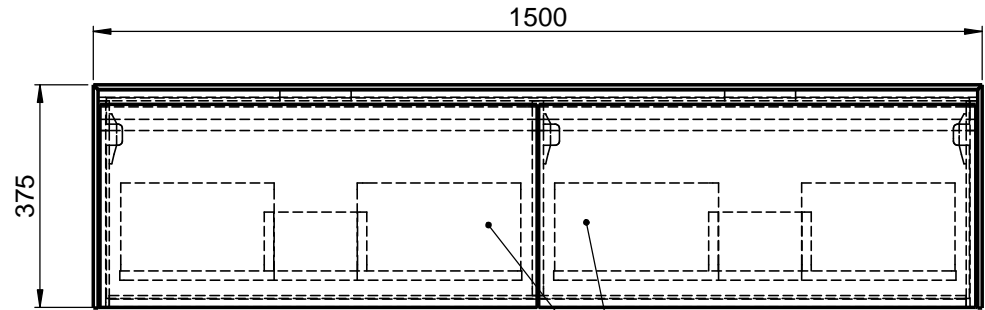

# Waschplatz M2 / M2-S-11-1553

Optional:  
Position Steckdose

Optional:  
runder Ausschnitt  
Ø80-250mm

- Matt Lackiert
- Echtholz furnier
- Glas
- Mineral Matt
- 9016 glänzend
- Balkeneiche

- Matt Lackiert
- Echtholz furnier
- Mineral Matt
- 9016 glänzend

Wenn nicht anders definiert:  
Bemessungen sind in Millimeter,  
Toleranzen +/- 2mm

**domovari**

NAME: René Frank  
FARBE: **MDF lackiert**

Kunde:	Kunden-Nr.:	
Bestell-Nr.:	Raum:	
Kommission:		
Vorgang:		Beleg-Nr.:
GEWICHT: 70.93 kg	letzte Änderung: 04.01.2021	Pos. 1
		BLATT 44 VON 44