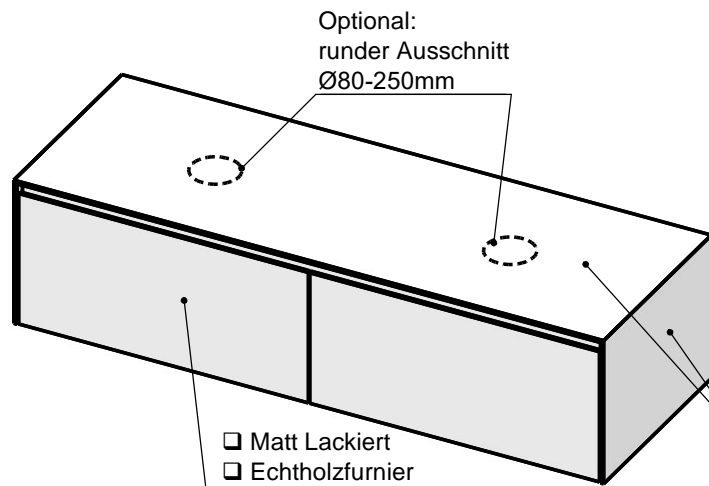

# Waschplatz M2 / M2-S-11-1553

Optional:  
Position Steckdose

Optional:  
runder Ausschnitt  
Ø80-250mm

- Matt Lackiert
- Echtholz furnier
- Glas
- Mineral Matt
- 9016 glänzend
- Balkeneiche

- Matt Lackiert
- Echtholz furnier
- Mineral Matt
- 9016 glänzend

Wenn nicht anders definiert:  
Bemessungen sind in Millimeter,  
Toleranzen +/- 2mm

**domovari**

NAME: René Frank  
FARBE: **MDF lackiert**

Kunde:	Kunden-Nr.:	
Bestell-Nr.:	Raum:	
Kommission:		
Vorgang:		Beleg-Nr.:
GEWICHT: 70.93 kg	letzte Änderung: 04.01.2021	Pos. 1
		BLATT 44 VON 44