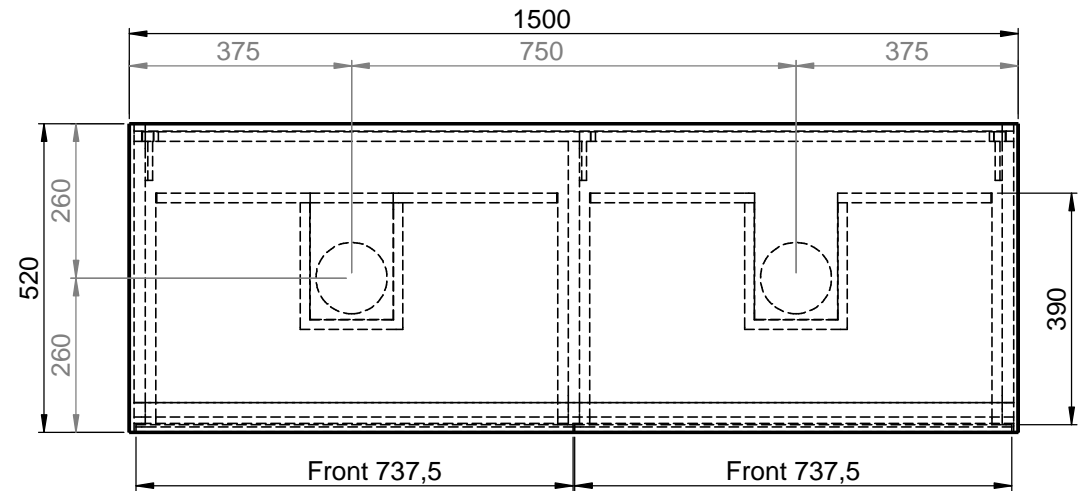

# Waschplatz M2 / M2-S-11-1553

Optional:  
Position Steckdose

Optional:  
runder Ausschnitt  
Ø80-250mm

- Matt Lackiert
- Echtholz furnier
- Glas
- Mineral Matt
- 9016 glänzend
- Balkeneiche

- Matt Lackiert
- Echtholz furnier
- Mineral Matt
- 9016 glänzend

Wenn nicht anders definiert:  
Bemessungen sind in Millimeter,  
Toleranzen +/- 2mm

**domovari**

NAME: René Frank  
FARBE: **MDF lackiert**

Kunde:	Kunden-Nr.:	
Bestell-Nr.:	Raum:	
Kommission:		
Vorgang:		Beleg-Nr.:
GEWICHT: 70.93 kg	letzte Änderung: 04.01.2021	Pos. 1
		BLATT 44 VON 44