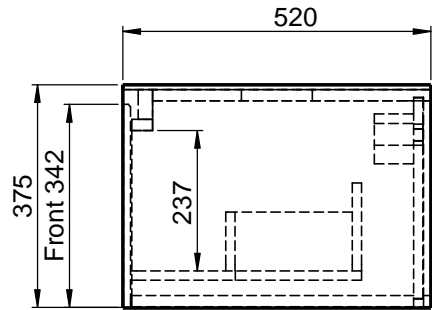

# Waschplatz M2 / M2-S-11-1553

Optional:  
Position Steckdose

Optional:  
runder Ausschnitt  
Ø80-250mm

- Matt Lackiert
- Echtholz furnier
- Glas
- Mineral Matt
- 9016 glänzend
- Balkeneiche

- Matt Lackiert
- Echtholz furnier
- Mineral Matt
- 9016 glänzend

Wenn nicht anders definiert:  
Bemessungen sind in Millimeter,  
Toleranzen +/- 2mm

**domovari**

NAME: René Frank  
FARBE: **MDF lackiert**

Kunde:	Kunden-Nr.:	
Bestell-Nr.:	Raum:	
Kommission:		
Vorgang:		Beleg-Nr.:
GEWICHT: 70.93 kg	letzte Änderung: 04.01.2021	Pos. 1
		BLATT 44 VON 44