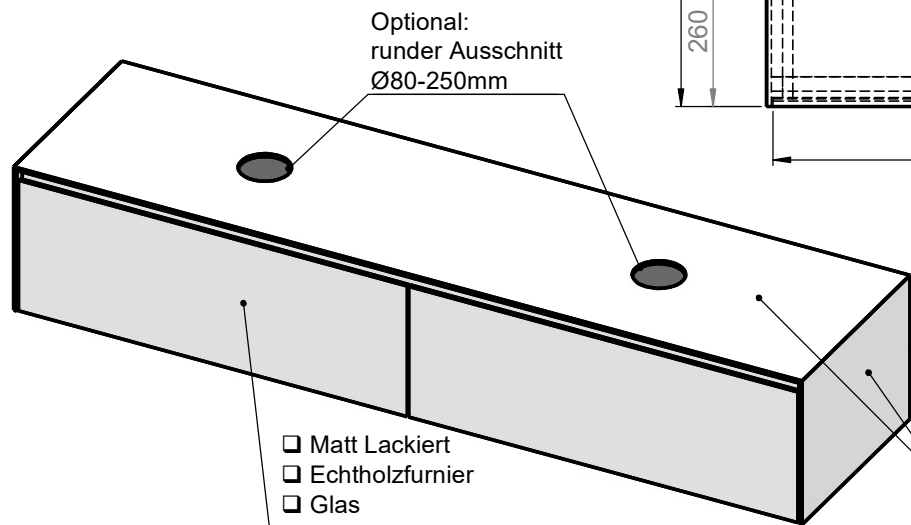

# Waschplatz M2 / M2-S-11-2053

- Matt Lackiert
- Echtholz furnier
- Glas
- Mineral Matt
- 9016 glänzend
- Balkeneiche

- Matt Lackiert
- Echtholz furnier
- Mineral Matt
- 9016 glänzend

Wenn nicht anders definiert:  
Bemessungen sind in Millimeter,  
Toleranzen +/- 2mm

		Kunde:		Kunden-Nr.:
		Bestell-Nr.:		Raum:
NAME Marco Jentzsch	DATUM	Kommission:		
FARBE: <b>MDF lackiert</b>		Vorgang:	Beleg-Nr.:	
GEWICHT: 88.98 kg		letzte Änderung:		Pos. 1
		12.11.2021		BLATT 34 VON 39