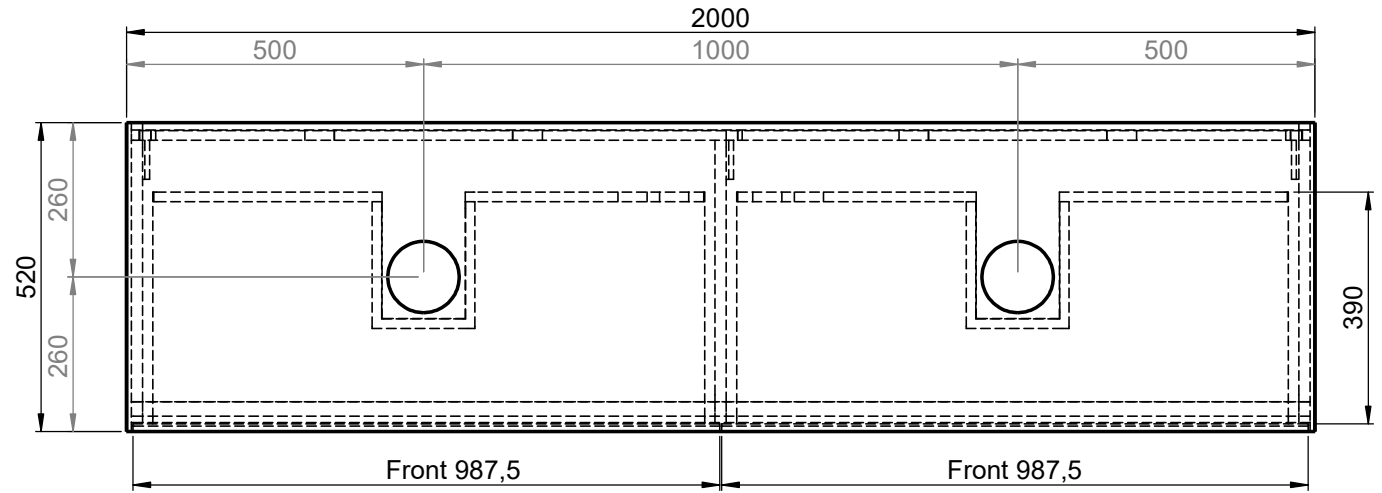

# Waschplatz M2 / M2-S-11-2053

- Matt Lackiert
- Echtholz furnier
- Glas
- Mineral Matt
- 9016 glänzend
- Balkeneiche

- Matt Lackiert
- Echtholz furnier
- Mineral Matt
- 9016 glänzend

Wenn nicht anders definiert:  
Bemessungen sind in Millimeter,  
Toleranzen +/- 2mm

		Kunde:		Kunden-Nr.:
		Bestell-Nr.:		Raum:
NAME Marco Jentzsch	DATUM	Kommission:		
FARBE: <b>MDF lackiert</b>		Vorgang:	Beleg-Nr.:	
GEWICHT: 88.98 kg		letzte Änderung:		Pos. 1
		12.11.2021		BLATT 34 VON 39