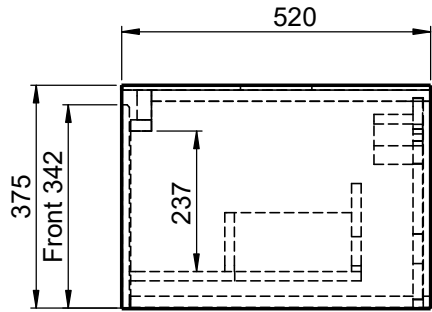

# Waschplatz M2 / M2-S-11-2053

- Matt Lackiert
- Echtholz furnier
- Glas
- Mineral Matt
- 9016 glänzend
- Balkeneiche

- Matt Lackiert
- Echtholz furnier
- Mineral Matt
- 9016 glänzend

Wenn nicht anders definiert:  
Bemessungen sind in Millimeter,  
Toleranzen +/- 2mm

		Kunde:		Kunden-Nr.:
		Bestell-Nr.:		Raum:
NAME Marco Jentzsch	DATUM	Kommission:		
FARBE: <b>MDF lackiert</b>		Vorgang:	Beleg-Nr.:	
GEWICHT: 88.98 kg		letzte Änderung:		Pos. 1
		12.11.2021		BLATT 34 VON 39