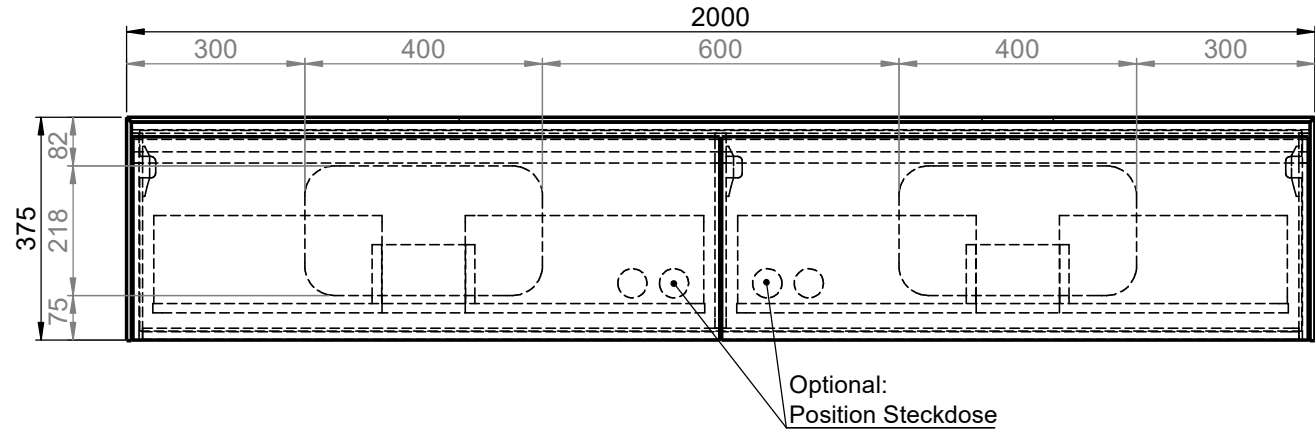

# Waschplatz M2 / M2-S-11-2053

- Matt Lackiert
- Echtholz furnier
- Glas
- Mineral Matt
- 9016 glänzend
- Balkeneiche

- Matt Lackiert
- Echtholz furnier
- Mineral Matt
- 9016 glänzend

Wenn nicht anders definiert:  
Bemessungen sind in Millimeter,  
Toleranzen +/- 2mm

		Kunde:		Kunden-Nr.:
		Bestell-Nr.:		Raum:
NAME Marco Jentzsch	DATUM	Kommission:		
FARBE: <b>MDF lackiert</b>		Vorgang:	Beleg-Nr.:	
GEWICHT: 88.98 kg		letzte Änderung:		Pos. 1
		12.11.2021		BLATT 34 VON 39