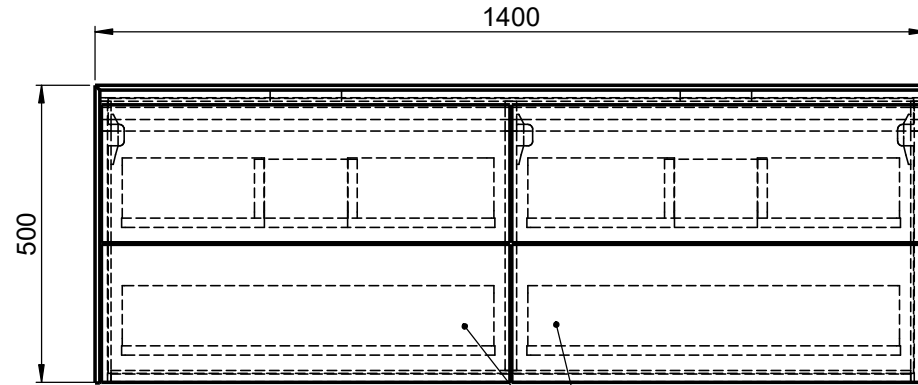

# Waschplatz M2 / M2-S-12-1455

Optional:  
Position Steckdose

Optional:  
runder Ausschnitt  
Ø80-250mm

- Matt Lackiert
- Echtholz furnier
- Mineral Matt
- 9016 glänzend
- Balkeneiche

Wenn nicht anders definiert:  
Bemassungen sind in Millimeter,  
Toleranzen +/- 2mm

**domovari**

NAME  
Marco Jentzsch  
FARBE:  
**MDF lackiert**

Kunde:		Kunden-Nr.:
Bestell-Nr.:	Raum:	
Kommission:		
Vorgang:	Beleg-Nr.:	Pos. 1
GEWICHT: 81.51 kg	letzte Änderung:	21.07.2021
		BLATT 74 VON 74