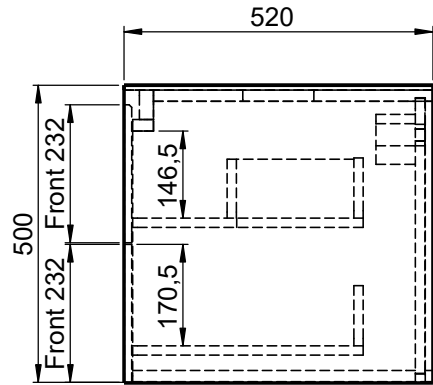

# Waschplatz M2 / M2-S-12-1455

Optional:  
Position Steckdose

Optional:  
runder Ausschnitt  
Ø80-250mm

- Matt Lackiert
- Echtholz furnier
- Mineral Matt
- 9016 glänzend
- Balkeneiche

Wenn nicht anders definiert:  
Bemassungen sind in Millimeter,  
Toleranzen +/- 2mm

**domovari**

NAME  
Marco Jentzsch  
FARBE:  
**MDF lackiert**

Kunde:		Kunden-Nr.:
Bestell-Nr.:	Raum:	
Kommission:		
Vorgang:	Beleg-Nr.:	Pos. 1
GEWICHT: 81.51 kg	letzte Änderung:	21.07.2021
		BLATT 74 VON 74