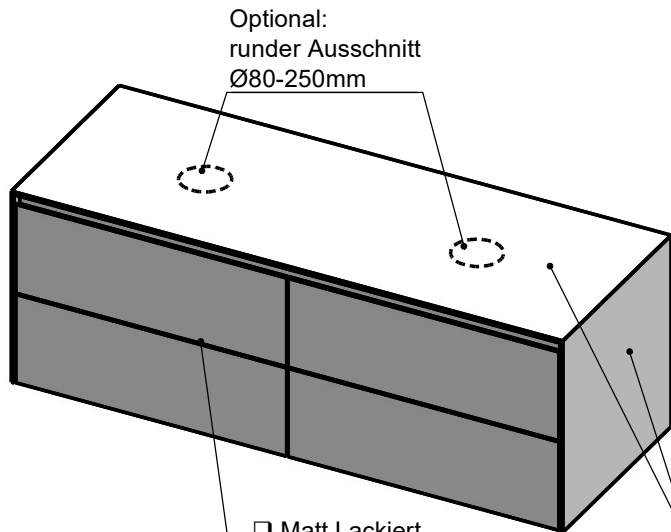

# Waschplatz M2 / M2-S-12-1455

Optional:  
Position Steckdose

Optional:  
runder Ausschnitt  
Ø80-250mm

- Matt Lackiert
- Echtholz furnier
- Mineral Matt
- 9016 glänzend
- Balkeneiche

Wenn nicht anders definiert:  
Bemassungen sind in Millimeter,  
Toleranzen +/- 2mm

**domovari**

NAME  
Marco Jentzsch  
FARBE:  
**MDF lackiert**

Kunde:		Kunden-Nr.:
Bestell-Nr.:	Raum:	
Kommission:		
Vorgang:	Beleg-Nr.:	Pos. 1
GEWICHT: 81.51 kg	letzte Änderung:	21.07.2021
		BLATT 74 VON 74