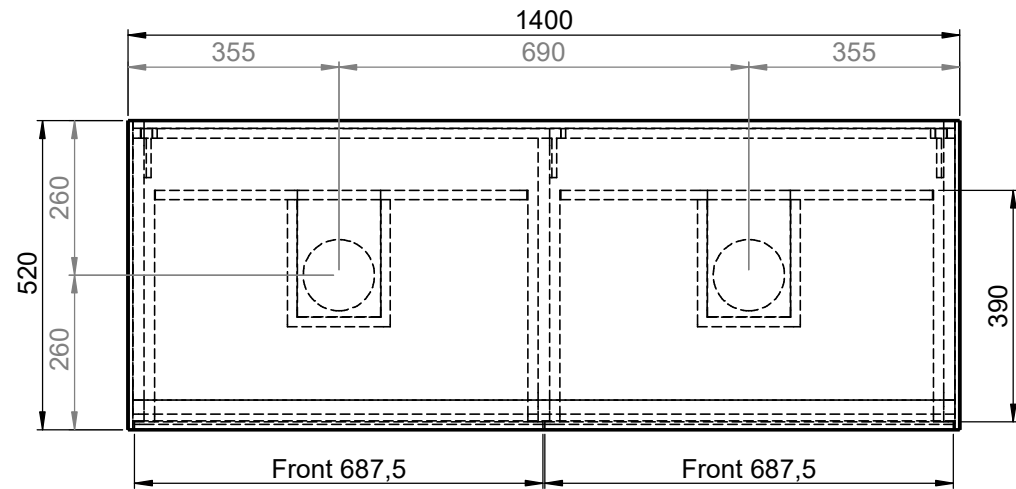

# Waschplatz M2 / M2-S-12-1455

Optional:  
Position Steckdose

Optional:  
runder Ausschnitt  
Ø80-250mm

- Matt Lackiert
- Echtholz furnier
- Mineral Matt
- 9016 glänzend
- Balkeneiche

Wenn nicht anders definiert:  
Bemassungen sind in Millimeter,  
Toleranzen +/- 2mm

**domovari**

NAME  
Marco Jentzsch  
FARBE:  
**MDF lackiert**

Kunde:		Kunden-Nr.:
Bestell-Nr.:	Raum:	
Kommission:		
Vorgang:	Beleg-Nr.:	Pos. 1
GEWICHT: 81.51 kg	letzte Änderung:	21.07.2021
		BLATT 74 VON 74