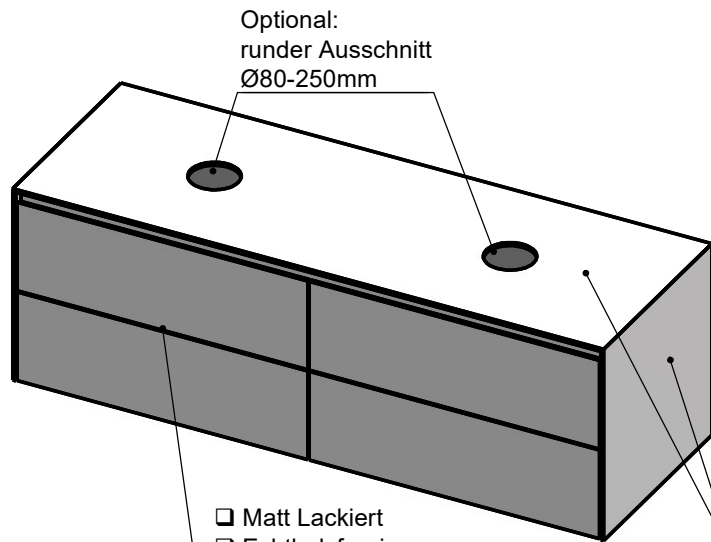

Waschplatz M2 / M2-S-12-1555

Optional:
Position Steckdose

- Matt Lackiert
- Echtholz furnier
- Glas
- Mineral Matt
- 9016 glänzend
- Balkeneiche

- Matt Lackiert
- Echtholz furnier
- Mineral Matt
- 9016 glänzend

Wenn nicht anders definiert:
Bemessungen sind in Millimeter,
Toleranzen +/- 2mm

		Kunde:		Kunden-Nr.:
		Bestell-Nr.:	Raum:	
NAME Marco Jentzsch	DATUM	Kommission:		
FARBE: MDF lackiert		Vorgang:	Beleg-Nr.:	
GEWICHT: 82.61 kg		letzte Änderung:		BLATT 33 VON 34