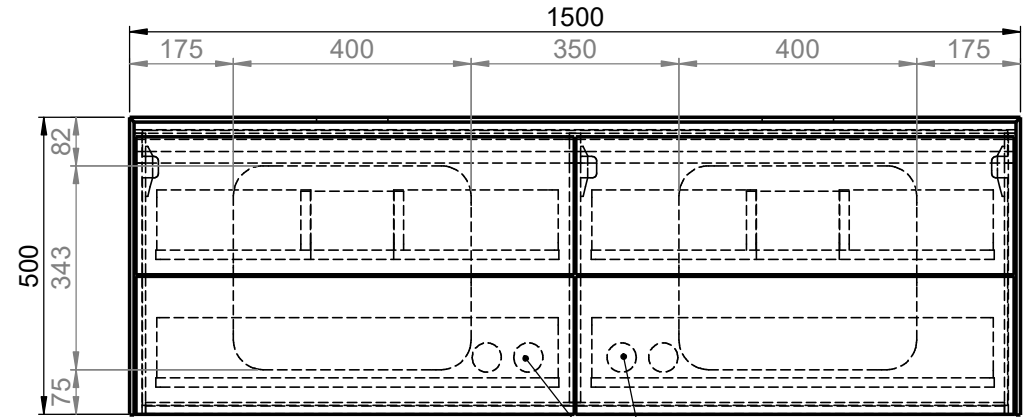

Waschplatz M2 / M2-S-12-1555

Optional:
Position Steckdose

- Matt Lackiert
- Echtholz furnier
- Glas
- Mineral Matt
- 9016 glänzend
- Balkeneiche

- Matt Lackiert
- Echtholz furnier
- Mineral Matt
- 9016 glänzend

Wenn nicht anders definiert:
Bemessungen sind in Millimeter,
Toleranzen +/- 2mm

		Kunde:		Kunden-Nr.:
		Bestell-Nr.:	Raum:	
NAME Marco Jentzsch	DATUM	Kommission:		
FARBE: MDF lackiert		Vorgang:	Beleg-Nr.:	
GEWICHT: 82.61 kg		letzte Änderung:		BLATT 33 VON 34