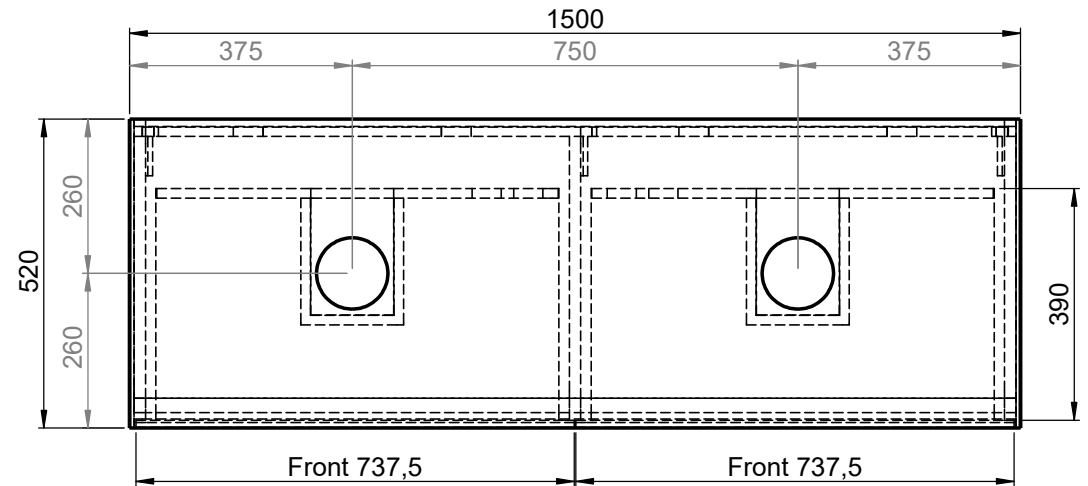

Waschplatz M2 / M2-S-12-1555

Optional:
Position Steckdose

- Matt Lackiert
- Echtholz furnier
- Glas
- Mineral Matt
- 9016 glänzend
- Balkeneiche

- Matt Lackiert
- Echtholz furnier
- Mineral Matt
- 9016 glänzend

Wenn nicht anders definiert:
Bemessungen sind in Millimeter,
Toleranzen +/- 2mm

		Kunde:		Kunden-Nr.:
		Bestell-Nr.:	Raum:	
NAME Marco Jentzsch	DATUM	Kommission:		
FARBE: MDF lackiert		Vorgang:	Beleg-Nr.:	
GEWICHT: 82.61 kg		letzte Änderung:		BLATT 33 VON 34