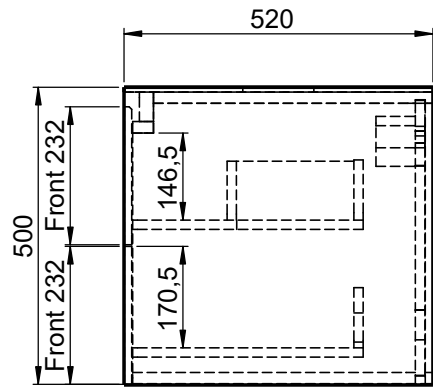

Waschplatz M2 / M2-S-12-1555

Optional:
Position Steckdose

- Matt Lackiert
- Echtholz furnier
- Glas
- Mineral Matt
- 9016 glänzend
- Balkeneiche

- Matt Lackiert
- Echtholz furnier
- Mineral Matt
- 9016 glänzend

Wenn nicht anders definiert:
Bemessungen sind in Millimeter,
Toleranzen +/- 2mm

		Kunde:		Kunden-Nr.:
		Bestell-Nr.:	Raum:	
NAME Marco Jentzsch	DATUM	Kommission:		
FARBE: MDF lackiert		Vorgang:	Beleg-Nr.:	
GEWICHT: 82.61 kg		letzte Änderung:		BLATT 33 VON 34