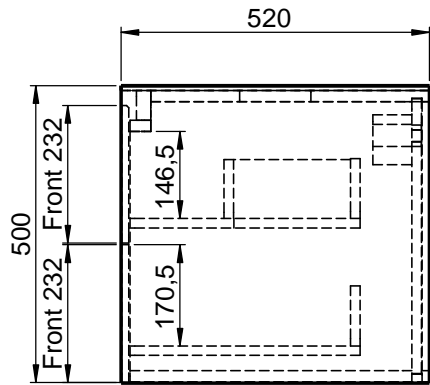

# Waschplatz M2 / M2-S-12-1655

Optional:  
Position Steckdose

- Matt Lackiert
- Echtholz furnier
- Glas
- Mineral Matt
- 9016 glänzend
- Balkeneiche

- Matt Lackiert
- Echtholz furnier
- Mineral Matt
- 9016 glänzend

Wenn nicht anders definiert:  
Bemaßungen sind in Millimeter,  
Toleranzen +/- 2mm

**domovari**

NAME  
René Frank  
FARBE:  
**MDF lackiert**

Kunde:	Kunden-Nr.:	
Bestell-Nr.:	Raum:	
Kommission:		
Vorgang:		Beleg-Nr.:
GEWICHT: 91.31 kg	letzte Änderung: 15.02.2021	Pos. 1