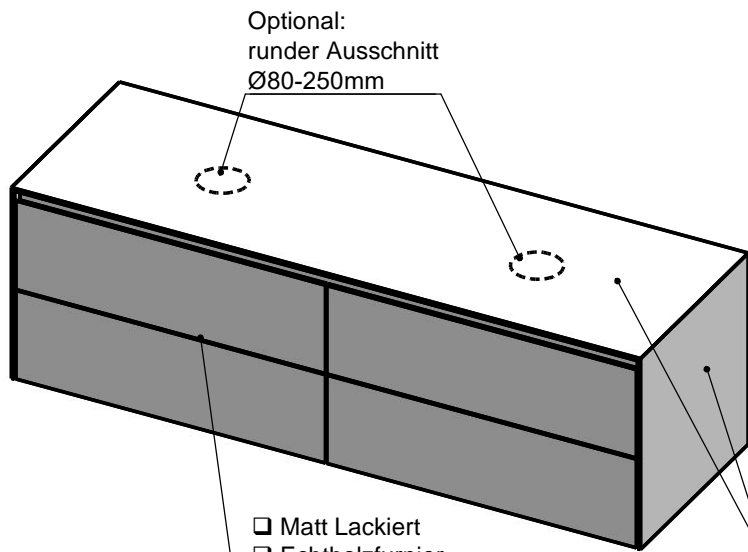

# Waschplatz M2 / M2-S-12-1655

Optional:  
Position Steckdose

- Matt Lackiert
- Echtholz furnier
- Glas
- Mineral Matt
- 9016 glänzend
- Balkeneiche

- Matt Lackiert
- Echtholz furnier
- Mineral Matt
- 9016 glänzend

Wenn nicht anders definiert:  
Bemaßungen sind in Millimeter,  
Toleranzen +/- 2mm

**domovari**

NAME  
René Frank  
FARBE:  
**MDF lackiert**

Kunde:	Kunden-Nr.:	
Bestell-Nr.:	Raum:	
Kommission:		
Vorgang:		Beleg-Nr.:
GEWICHT: 91.31 kg	letzte Änderung: 15.02.2021	Pos. 1