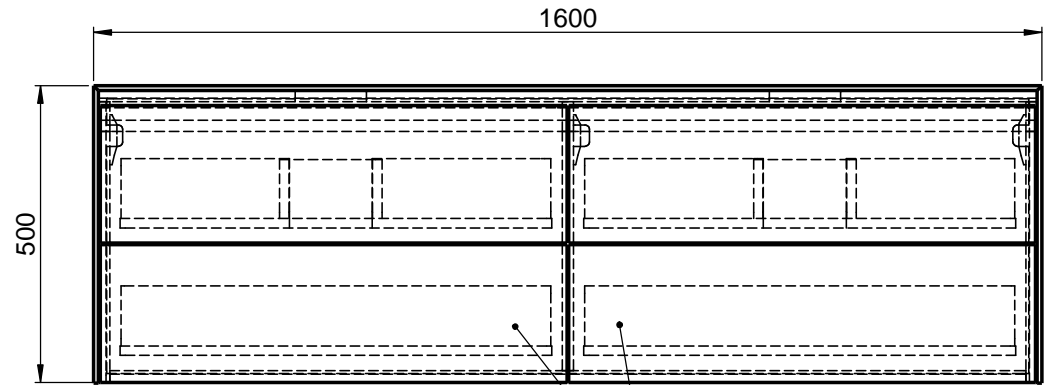

# Waschplatz M2 / M2-S-12-1655

Optional:  
Position Steckdose

- Matt Lackiert
- Echtholz furnier
- Glas
- Mineral Matt
- 9016 glänzend
- Balkeneiche

- Matt Lackiert
- Echtholz furnier
- Mineral Matt
- 9016 glänzend

Wenn nicht anders definiert:  
Bemaßungen sind in Millimeter,  
Toleranzen +/- 2mm

**domovari**

NAME  
René Frank  
FARBE:  
**MDF lackiert**

Kunde:	Kunden-Nr.:	
Bestell-Nr.:	Raum:	
Kommission:		
Vorgang:		Beleg-Nr.:
GEWICHT: 91.31 kg	letzte Änderung: 15.02.2021	Pos. 1