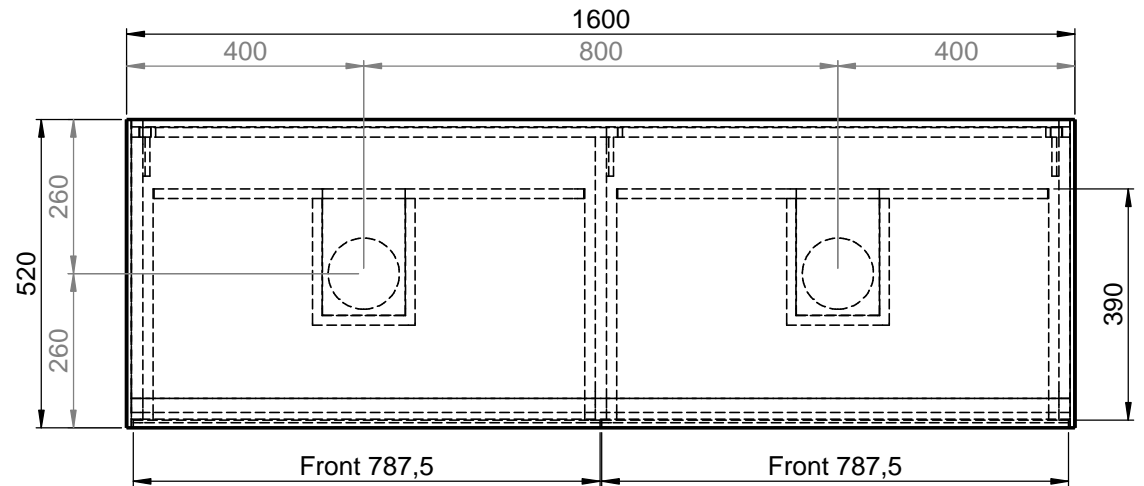

# Waschplatz M2 / M2-S-12-1655

Optional:  
Position Steckdose

- Matt Lackiert
- Echtholz furnier
- Glas
- Mineral Matt
- 9016 glänzend
- Balkeneiche

- Matt Lackiert
- Echtholz furnier
- Mineral Matt
- 9016 glänzend

Wenn nicht anders definiert:  
Bemaßungen sind in Millimeter,  
Toleranzen +/- 2mm

**domovari**

NAME  
René Frank  
FARBE:  
**MDF lackiert**

Kunde:	Kunden-Nr.:	
Bestell-Nr.:	Raum:	
Kommission:		
Vorgang:		Beleg-Nr.:
GEWICHT: 91.31 kg	letzte Änderung: 15.02.2021	Pos. 1