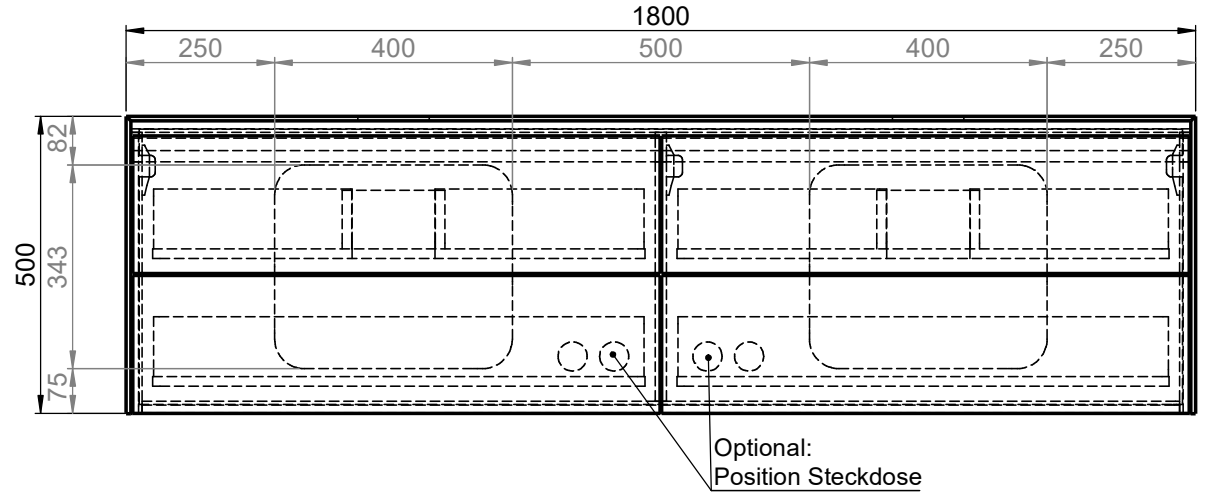

Waschplatz M2 / M2-S-12-1855

- Matt Lackiert
- Echtholz furnier
- Glas
- Mineral Matt
- 9016 glänzend
- Balkeneiche

- Matt Lackiert
- Echtholz furnier
- Mineral Matt
- 9016 glänzend

Wenn nicht anders definiert:
Bemassungen sind in Millimeter,
Toleranzen +/- 2mm

		Kunde:		Kunden-Nr.:
		Bestell-Nr.:	Raum:	
NAME Marco Jentzsch	DATUM	Kommission:		
FARBE: MDF lackiert		Vorgang:	Beleg-Nr.:	
GEWICHT: 97.32 kg		letzte Änderung:		BLATT 35 VON 35