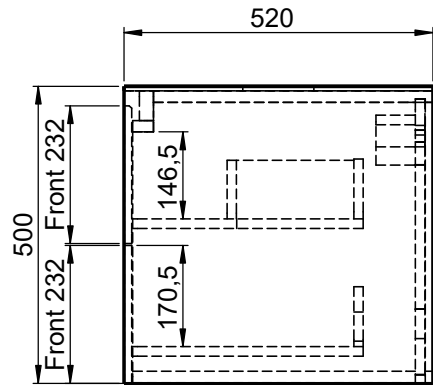

Waschplatz M2 / M2-S-12-1855

- Matt Lackiert
- Echtholz furnier
- Glas
- Mineral Matt
- 9016 glänzend
- Balkeneiche

- Matt Lackiert
- Echtholz furnier
- Mineral Matt
- 9016 glänzend

Wenn nicht anders definiert:
Bemassungen sind in Millimeter,
Toleranzen +/- 2mm

		Kunde:		Kunden-Nr.:
		Bestell-Nr.:	Raum:	
NAME Marco Jentzsch	DATUM	Kommission:		
FARBE: MDF lackiert		Vorgang:	Beleg-Nr.:	
GEWICHT: 97.32 kg		letzte Änderung:		BLATT 35 VON 35