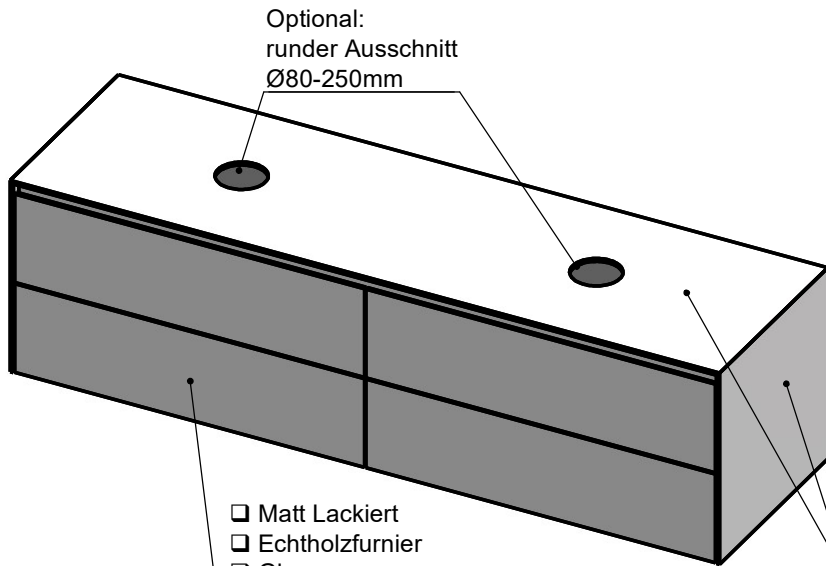

Waschplatz M2 / M2-S-12-1855

- Matt Lackiert
- Echtholz furnier
- Glas
- Mineral Matt
- 9016 glänzend
- Balkeneiche

- Matt Lackiert
- Echtholz furnier
- Mineral Matt
- 9016 glänzend

Wenn nicht anders definiert:
Bemassungen sind in Millimeter,
Toleranzen +/- 2mm

		Kunde:		Kunden-Nr.:
		Bestell-Nr.:	Raum:	
NAME Marco Jentzsch	DATUM	Kommission:		
FARBE: MDF lackiert		Vorgang:	Beleg-Nr.:	
GEWICHT: 97.32 kg		letzte Änderung:		BLATT 35 VON 35