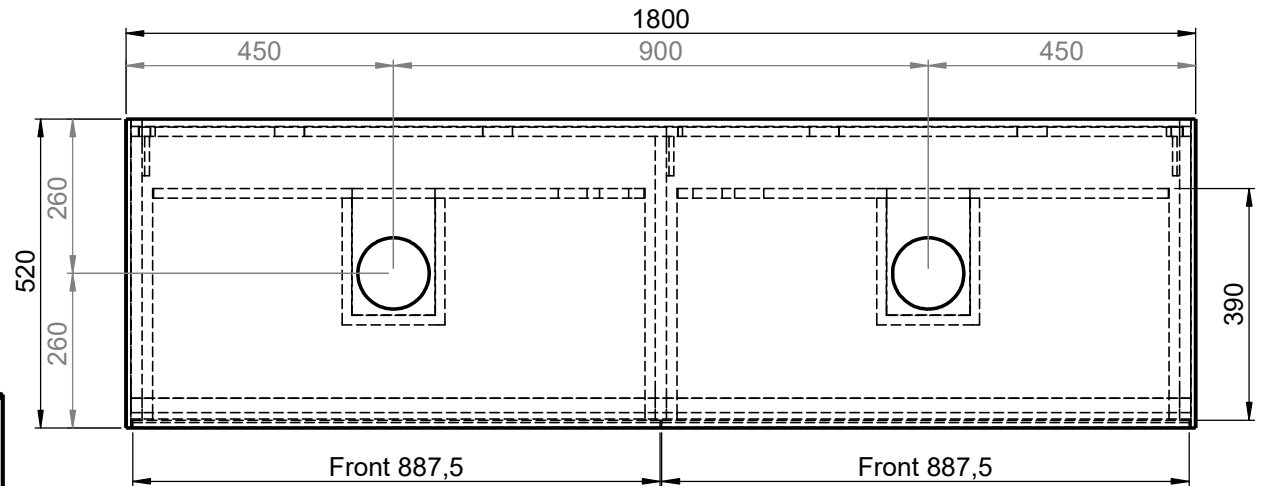

Waschplatz M2 / M2-S-12-1855

- Matt Lackiert
- Echtholz furnier
- Glas
- Mineral Matt
- 9016 glänzend
- Balkeneiche

- Matt Lackiert
- Echtholz furnier
- Mineral Matt
- 9016 glänzend

Wenn nicht anders definiert:
Bemassungen sind in Millimeter,
Toleranzen +/- 2mm

		Kunde:		Kunden-Nr.:
		Bestell-Nr.:	Raum:	
NAME Marco Jentzsch	DATUM	Kommission:		
FARBE: MDF lackiert		Vorgang:	Beleg-Nr.:	
GEWICHT: 97.32 kg		letzte Änderung:		BLATT 35 VON 35