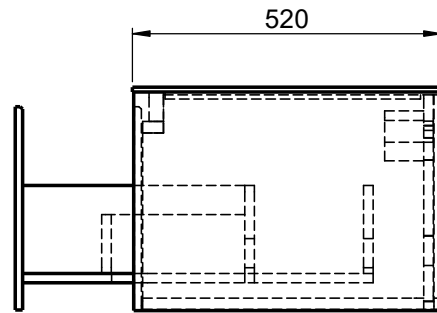

Waschplatz M2 / M2S-2-1453SX

Hahnloch
 Ja / Nein

Matt Lackiert
 Echtholz furnier
 Mineral Matt

Matt Lackiert
 Echtholz furnier
 Glas
 Mineral Matt

Doppelsteckdose
 Ja / Nein

Doppelsteckdose
 Ja / Nein

Becken zur Auswahl:

D80913
 560x310x120mm
 a=240mm / b=280mm

Curve II - Z795-4
 500x300x120mm
 a=235mm / b=285mm

Epona - D883
 540x350x120mm
 a=245mm / b=275mm

ERA-B1
 600x340x100mm
 a=245mm / b=275mm

FOV-DO
 600x400x100mm
 a=250mm / b=270mm

Wenn nicht anders definiert:
 Bemessungen sind in Millimeter,
 Toleranzen +/- 2mm

domovari

NAME
 Marco Jentzsch
 FARBE:

Kunde:

Bestell-Nr.:

Kommission:

Vorgang:
 letzte Änderung:

Raum: