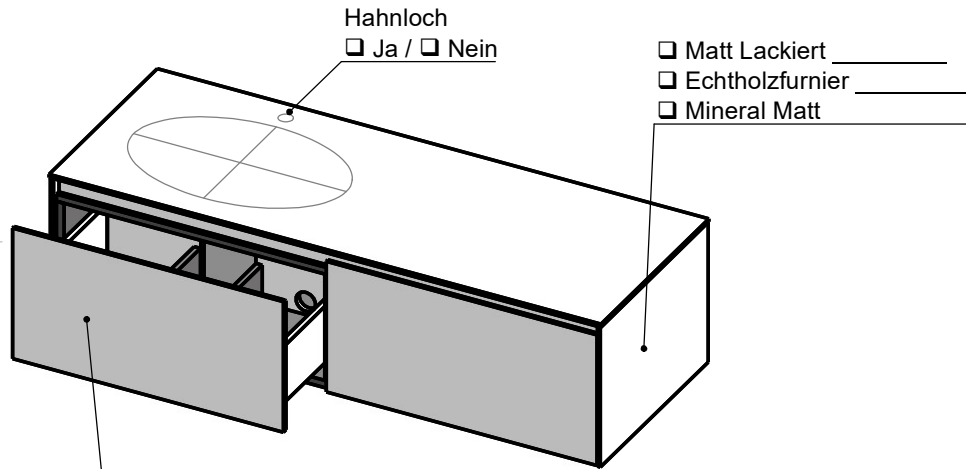

Waschplatz M2 / M2S-2-1453SX

Hahnloch
 Ja / Nein

Matt Lackiert
 Echtholz furnier
 Mineral Matt

Matt Lackiert
 Echtholz furnier
 Glas
 Mineral Matt

Doppelsteckdose
 Ja / Nein

Doppelsteckdose
 Ja / Nein

Becken zur Auswahl:

D80913
 560x310x120mm
 a=240mm / b=280mm

Curve II - Z795-4
 500x300x120mm
 a=235mm / b=285mm

Epona - D883
 540x350x120mm
 a=245mm / b=275mm

ERA-B1
 600x340x100mm
 a=245mm / b=275mm

FOV-DO
 600x400x100mm
 a=250mm / b=270mm