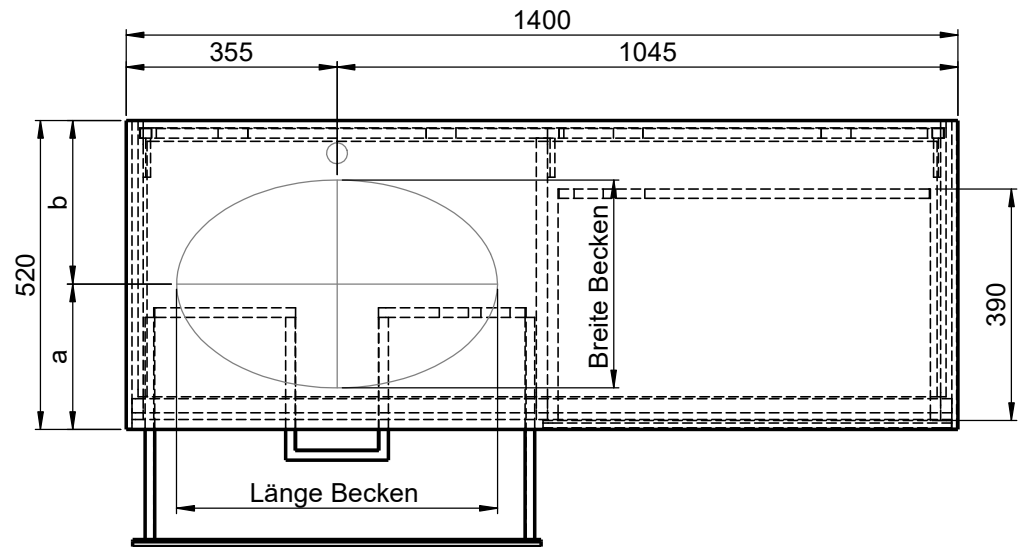

Waschplatz M2 / M2S-2-1453SX

Hahnloch
 Ja / Nein

Matt Lackiert
 Echtholz furnier
 Mineral Matt

Matt Lackiert
 Echtholz furnier
 Glas
 Mineral Matt

Doppelsteckdose
 Ja / Nein

Doppelsteckdose
 Ja / Nein

Becken zur Auswahl:

D80913
 560x310x120mm
 a=240mm / b=280mm

Curve II - Z795-4
 500x300x120mm
 a=235mm / b=285mm

Epona - D883
 540x350x120mm
 a=245mm / b=275mm

ERA-B1
 600x340x100mm
 a=245mm / b=275mm

FOV-DO
 600x400x100mm
 a=250mm / b=270mm

Wenn nicht anders definiert:
 Bemessungen sind in Millimeter,
 Toleranzen +/- 2mm

domovari

NAME
 Marco Jentzsch
 FARBE:

Kunde:

Bestell-Nr.:

Kommission:

Vorgang:
 letzte Änderung:

Raum: