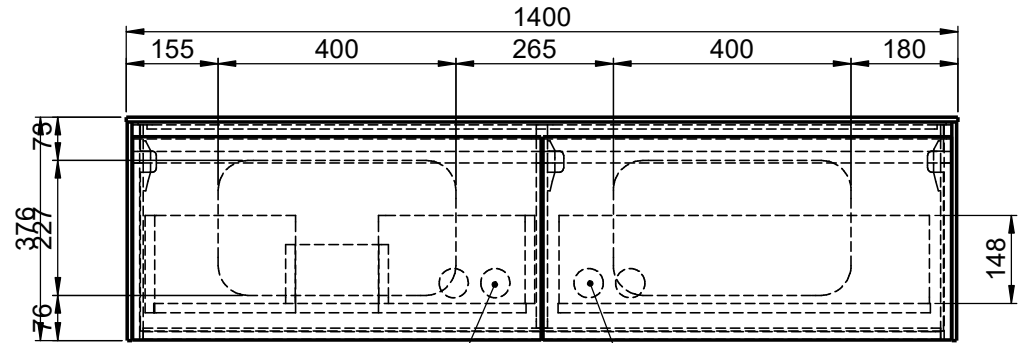

Waschplatz M2 / M2S-2-1453SX

Hahnloch
☐ Ja / ☐ Nein

☐ Matt Lackiert
☐ Echtholz furnier
☐ Mineral Matt

☐ Matt Lackiert
☐ Echtholz furnier
☐ Glas
☐ Mineral Matt

Doppelsteckdose
☐ Ja / ☐ Nein

Doppelsteckdose
☐ Ja / ☐ Nein