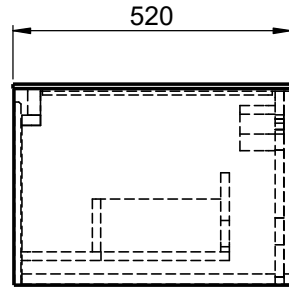

Waschplatz M2 / M2S-2-2053DX

- Matt Lackiert
- Echtholz furnier
- Mineral Matt

Hahnloch
 Ja / Nein

- Matt Lackiert
- Echtholz furnier
- Glas
- Mineral Matt

Becken zur Auswahl:

D80913
560x310x120mm
a=240mm / b=280mm

Curve II - Z795-4
500x300x120mm
a=235mm / b=285mm

Epona - D883
540x350x120mm
a=245mm / b=275mm

ERA-B1
600x340x100mm
a=245mm / b=275mm

FOV-DO
600x400x100mm
a=250mm / b=270mm

Wenn nicht anders definiert:
Bemassungen sind in Millimeter,
Toleranzen +/- 2mm