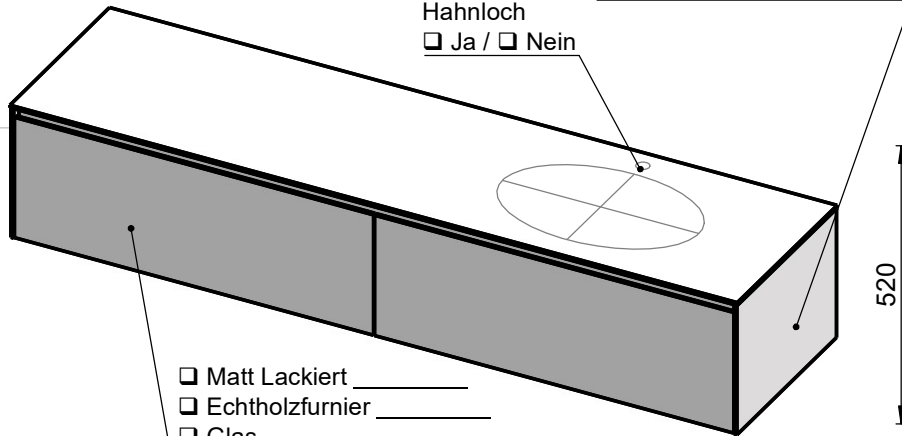

Waschplatz M2 / M2S-2-2053DX

- Matt Lackiert
- Echtholz furnier
- Mineral Matt

Hahnloch
 Ja / Nein

- Matt Lackiert
- Echtholz furnier
- Glas
- Mineral Matt

Becken zur Auswahl:

D80913
560x310x120mm
a=240mm / b=280mm

Curve II - Z795-4
500x300x120mm
a=235mm / b=285mm

Epona - D883
540x350x120mm
a=245mm / b=275mm

ERA-B1
600x340x100mm
a=245mm / b=275mm

FOV-DO
600x400x100mm
a=250mm / b=270mm

Wenn nicht anders definiert:
Bemassungen sind in Millimeter,
Toleranzen +/- 2mm