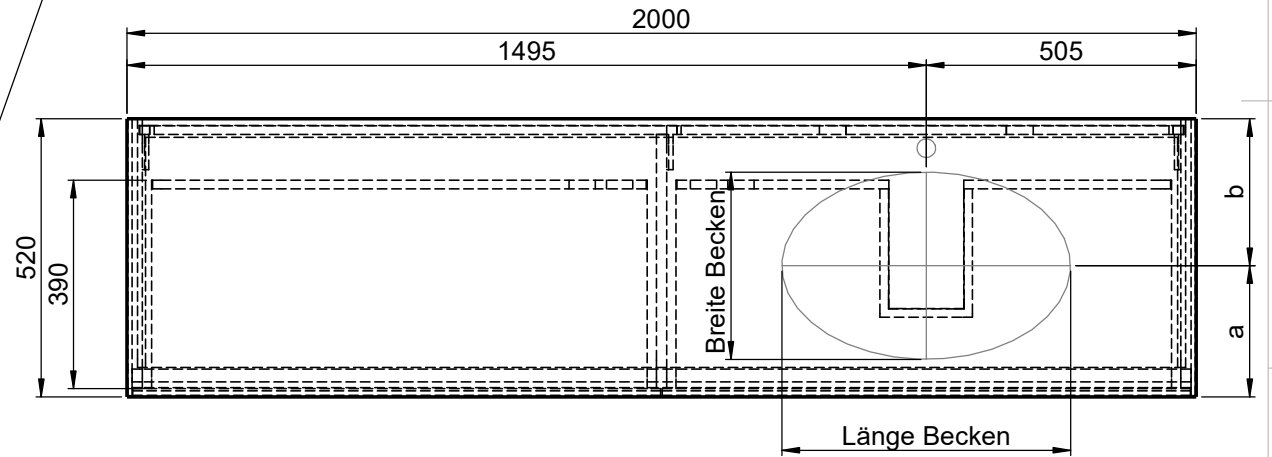

Waschplatz M2 / M2S-2-2053DX

- Matt Lackiert
- Echtholz furnier
- Mineral Matt

Hahnloch
 Ja / Nein

- Matt Lackiert
- Echtholz furnier
- Glas
- Mineral Matt

Becken zur Auswahl:

D80913
560x310x120mm
a=240mm / b=280mm

Curve II - Z795-4
500x300x120mm
a=235mm / b=285mm

Epona - D883
540x350x120mm
a=245mm / b=275mm

ERA-B1
600x340x100mm
a=245mm / b=275mm

FOV-DO
600x400x100mm
a=250mm / b=270mm

Wenn nicht anders definiert:
Bemassungen sind in Millimeter,
Toleranzen +/- 2mm

GEWICHT: 95.95 kg

letzte Änderung:

16.04.2021

BLATT 24 VON 57