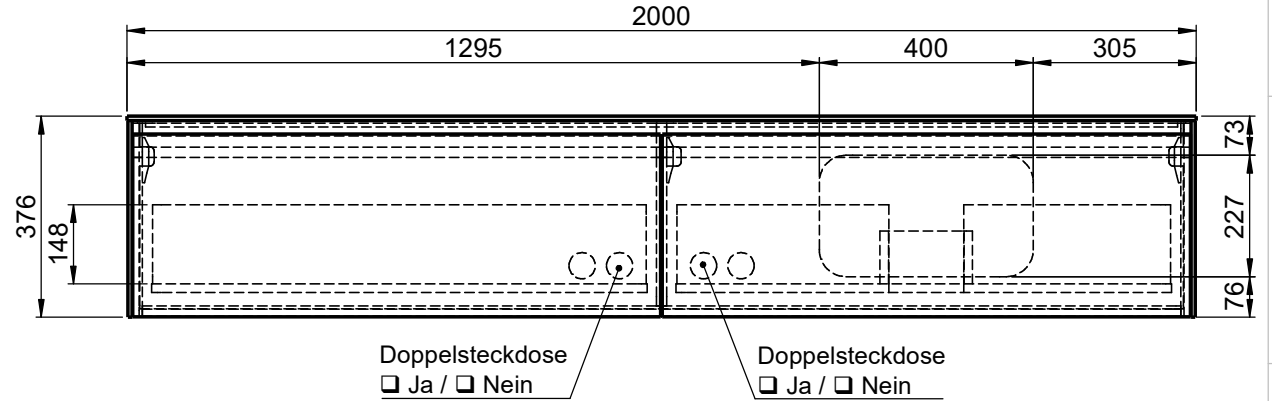

Waschplatz M2 / M2S-2-2053DX

- Matt Lackiert
- Echtholz furnier
- Mineral Matt

Hahnloch
 Ja / Nein

- Matt Lackiert
- Echtholz furnier
- Glas
- Mineral Matt

Becken zur Auswahl:

D80913
560x310x120mm
a=240mm / b=280mm

Curve II - Z795-4
500x300x120mm
a=235mm / b=285mm

Epona - D883
540x350x120mm
a=245mm / b=275mm

ERA-B1
600x340x100mm
a=245mm / b=275mm

FOV-DO
600x400x100mm
a=250mm / b=270mm

Wenn nicht anders definiert:
Bemassungen sind in Millimeter,
Toleranzen +/- 2mm

GEWICHT: 95.95 kg

letzte Änderung:

16.04.2021

BLATT 24 VON 57