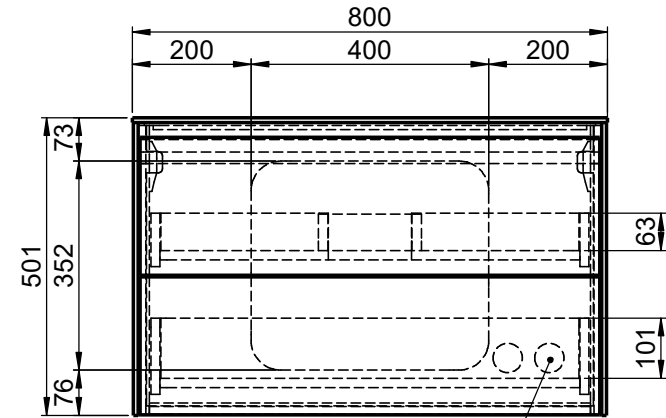

Waschplatz M2 / M2S-3-0855

Doppelsteckdose
 Ja / Nein

Hahnloch
 Ja / Nein

Matt Lackiert
 Echtholz furnier
 Mineral Matt

Matt Lackiert
 Echtholz furnier
 Glas
 Mineral Matt

Becken zur Auswahl:

D80913
 560x310x120mm
 a=240mm / b=280mm

Curve II - Z795-4
 500x300x120mm
 a=235mm / b=285mm

Epona - D883
 540x350x120mm
 a=245mm / b=275mm

ERA-B1
 600x340x100mm
 a=245mm / b=275mm

FOV-DO
 600x400x100mm
 a=250mm / b=270mm

Wenn nicht anders definiert:
 Bemessungen sind in Millimeter,
 Toleranzen +/- 2mm