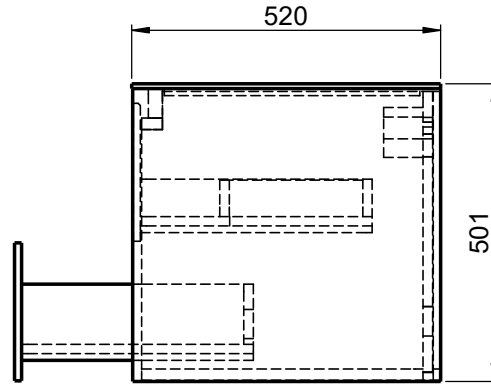

Waschplatz M2 / M2S-3-0855

Doppelsteckdose
 Ja / Nein

Hahnloch
 Ja / Nein

Matt Lackiert
 Echtholz furnier
 Mineral Matt

Matt Lackiert
 Echtholz furnier
 Glas
 Mineral Matt

Becken zur Auswahl:

D80913
 560x310x120mm
 a=240mm / b=280mm

Curve II - Z795-4
 500x300x120mm
 a=235mm / b=285mm

Epona - D883
 540x350x120mm
 a=245mm / b=275mm

ERA-B1
 600x340x100mm
 a=245mm / b=275mm

FOV-DO
 600x400x100mm
 a=250mm / b=270mm

Wenn nicht anders definiert:
 Bemessungen sind in Millimeter,
 Toleranzen +/- 2mm