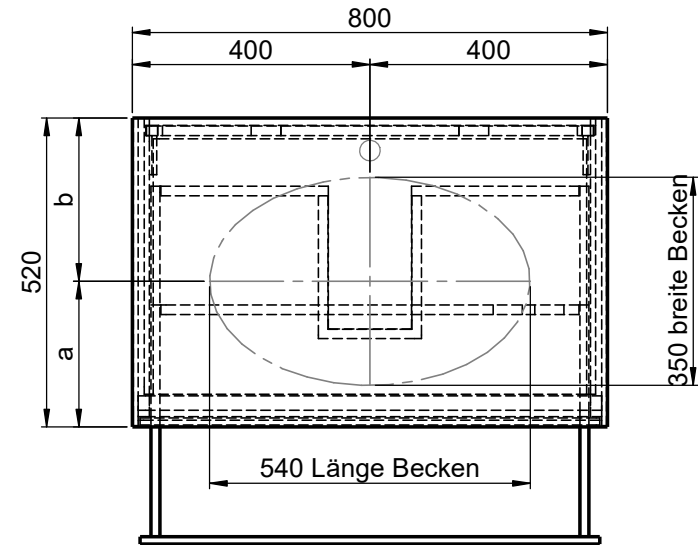

Waschplatz M2 / M2S-3-0855

Doppelsteckdose
 Ja / Nein

Hahnloch
 Ja / Nein

Matt Lackiert
 Echtholz furnier
 Mineral Matt

Matt Lackiert
 Echtholz furnier
 Glas
 Mineral Matt

Becken zur Auswahl:

D80913
 560x310x120mm
 a=240mm / b=280mm

Curve II - Z795-4
 500x300x120mm
 a=235mm / b=285mm

Epona - D883
 540x350x120mm
 a=245mm / b=275mm

ERA-B1
 600x340x100mm
 a=245mm / b=275mm

FOV-DO
 600x400x100mm
 a=250mm / b=270mm

Wenn nicht anders definiert:
 Bemessungen sind in Millimeter,
 Toleranzen +/- 2mm

domovari

NAME
 Marco Jentzsch
 FARBE:

Kunde:	Kunden-Nr.:	
Bestell-Nr.:	Raum:	
Kommission:		
Vorgang:		Beleg-Nr.:
GEWICHT: 52.55 kg	letzte Änderung: 25.06.2021	Pos. 1