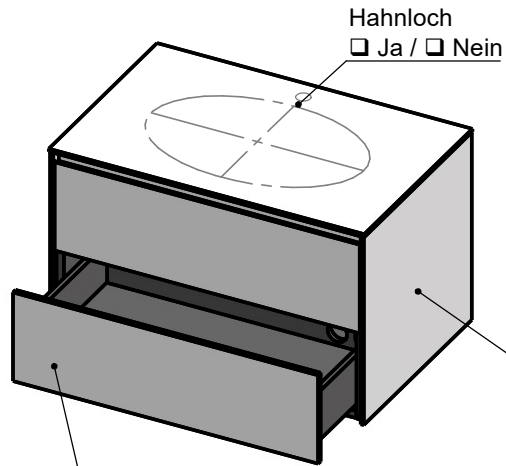

Waschplatz M2 / M2S-3-0855

Doppelsteckdose
 Ja / Nein

Hahnloch
 Ja / Nein

Matt Lackiert
 Echtholz furnier
 Mineral Matt

Matt Lackiert
 Echtholz furnier
 Glas
 Mineral Matt

Becken zur Auswahl:

D80913
 560x310x120mm
 a=240mm / b=280mm

Curve II - Z795-4
 500x300x120mm
 a=235mm / b=285mm

Epona - D883
 540x350x120mm
 a=245mm / b=275mm

ERA-B1
 600x340x100mm
 a=245mm / b=275mm

FOV-DO
 600x400x100mm
 a=250mm / b=270mm

Wenn nicht anders definiert:
 Bemessungen sind in Millimeter,
 Toleranzen +/- 2mm