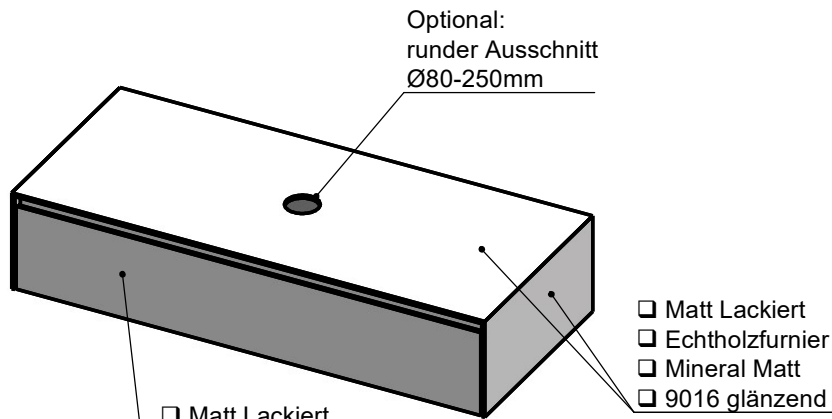

Waschplatz M2 / M2-S-7-1252

Optional:
Position Steckdose

Optional:
runder Ausschnitt
Ø80-250mm

- Matt Lackiert
- Echtholz furnier
- Glas
- Mineral Matt
- 9016 glänzend
- Balkeneiche

- Matt Lackiert
- Echtholz furnier
- Mineral Matt
- 9016 glänzend

Wenn nicht anders definiert:
Bemessungen sind in Millimeter,
Toleranzen +/- 2mm

domovari

NAME
Marco Jentzsch
FARBE:
MDF lackiert

Kunde:		Kunden-Nr.:
Bestell-Nr.:	Raum:	
Kommission:		
Vorgang:	Beleg-Nr.:	Pos. 1
GEWICHT: 47.05 kg	letzte Änderung:	BLATT 5 VON 13