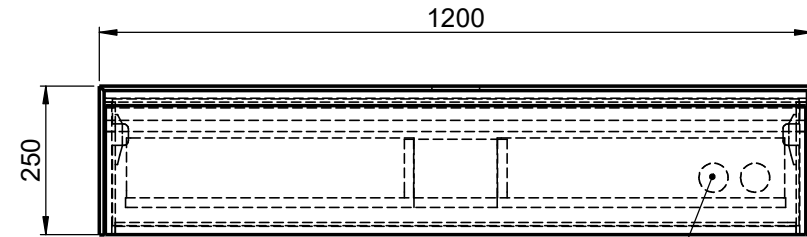

Waschplatz M2 / M2-S-7-1252

Optional:
Position Steckdose

Optional:
runder Ausschnitt
Ø80-250mm

- Matt Lackiert
- Echtholz furnier
- Glas
- Mineral Matt
- 9016 glänzend
- Balkeneiche

- Matt Lackiert
- Echtholz furnier
- Mineral Matt
- 9016 glänzend

Wenn nicht anders definiert:
Bemessungen sind in Millimeter,
Toleranzen +/- 2mm

domovari

NAME
Marco Jentzsch
FARBE:
MDF lackiert

Kunde:		Kunden-Nr.:
Bestell-Nr.:	Raum:	
Kommission:		
Vorgang:	Beleg-Nr.:	Pos. 1
GEWICHT: 47.05 kg	letzte Änderung:	BLATT 5 VON 13