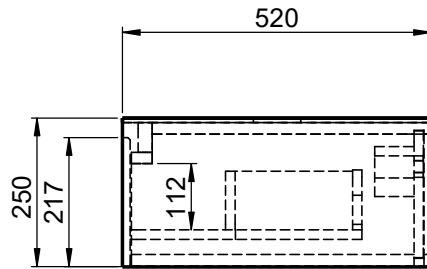

Waschplatz M2 / M2-S-7-1252

Optional:
Position Steckdose

Optional:
runder Ausschnitt
Ø80-250mm

- Matt Lackiert
- Echtholz furnier
- Glas
- Mineral Matt
- 9016 glänzend
- Balkeneiche

- Matt Lackiert
- Echtholz furnier
- Mineral Matt
- 9016 glänzend

Wenn nicht anders definiert:
Bemessungen sind in Millimeter,
Toleranzen +/- 2mm

domovari

NAME
Marco Jentzsch
FARBE:
MDF lackiert

Kunde:		Kunden-Nr.:
Bestell-Nr.:	Raum:	
Kommission:		
Vorgang:	Beleg-Nr.:	Pos. 1
GEWICHT: 47.05 kg	letzte Änderung:	BLATT 5 VON 13