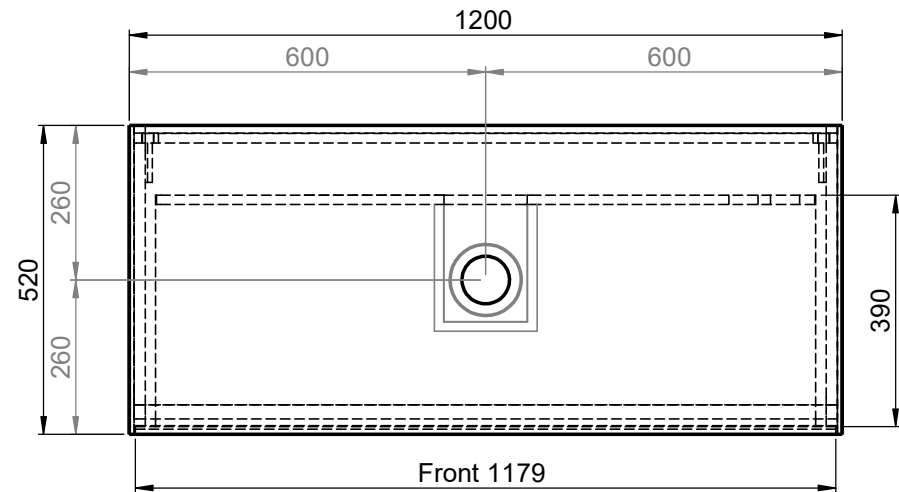

Waschplatz M2 / M2-S-7-1252

Optional:
Position Steckdose

Optional:
runder Ausschnitt
Ø80-250mm

- Matt Lackiert
- Echtholz furnier
- Glas
- Mineral Matt
- 9016 glänzend
- Balkeneiche

- Matt Lackiert
- Echtholz furnier
- Mineral Matt
- 9016 glänzend

Wenn nicht anders definiert:
Bemessungen sind in Millimeter,
Toleranzen +/- 2mm

domovari

NAME
Marco Jentzsch
FARBE:
MDF lackiert

Kunde:		Kunden-Nr.:
Bestell-Nr.:	Raum:	
Kommission:		
Vorgang:	Beleg-Nr.:	Pos. 1
GEWICHT: 47.05 kg	letzte Änderung:	BLATT 5 VON 13